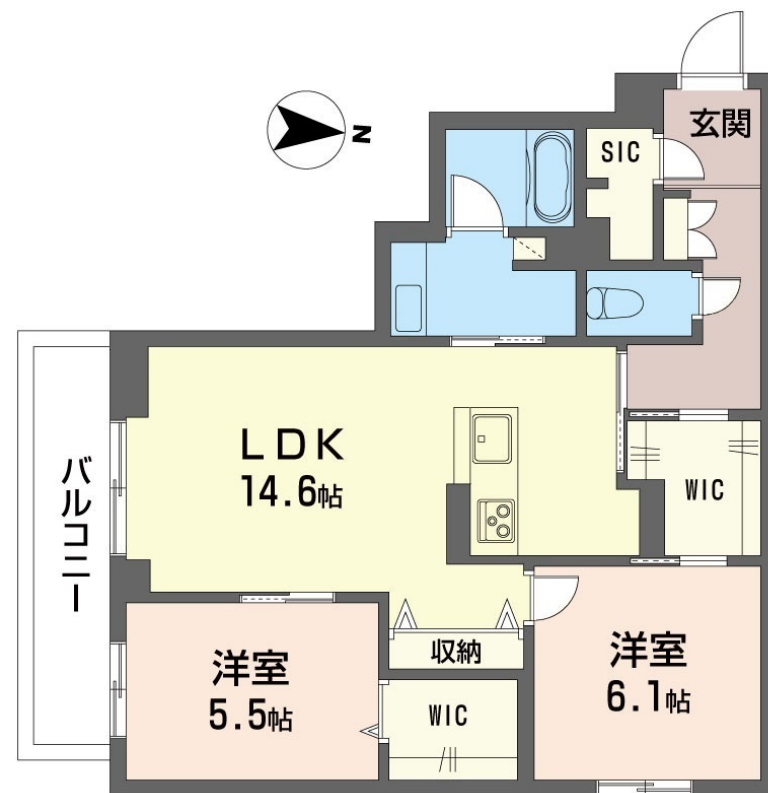

Sha Maison

積水ハウス品質のお部屋を シャーメゾン ショップ Shop

西武新宿線

航空公園駅 徒歩8分

モバイルで見る

2LDK
マンション

家賃 **142,000 円**

共益費等 8,000 円

敷金 0 ヶ月

礼金 2 ヶ月

【完成予想図】実際の仕様、色等とは異なる場合がございます。また、絵图中的駐車場、駐輪場、植栽、外灯、フェンス等はイメージです。

積水ハウスの賃貸住宅 シャーメゾン
Sha Maison

この物件の
**オススメ
ポイント**

重量鉄骨造3階建。室内共用廊下タイプのホテルのような物件です。省エネ住宅【ZEHゼッチ】仕様全室エアコン/全室LED照明/オートロック/高遮音床システム『SHAIDD55』搭載/3...

物件名	グランドール ジ モント 103号室	間取り	2LDK/洋室6.1 洋室5.5 LDK14.6(帖)
アクセス	西武新宿線 航空公園駅 徒歩8分 西武新宿線 新所沢駅 徒歩11分	専有面積 / 向き	68.94㎡ / 南
所在地	埼玉県所沢市泉町1809の一部	築年月 / 構造	2025年6月中旬 / 重量鉄骨・1階-3階建
ランドマーク	-	入居 / 契約期間	2025年7月上旬 / 2年
		駐車場	有り / 月 8,800円 ~ 8,800円 (税込)