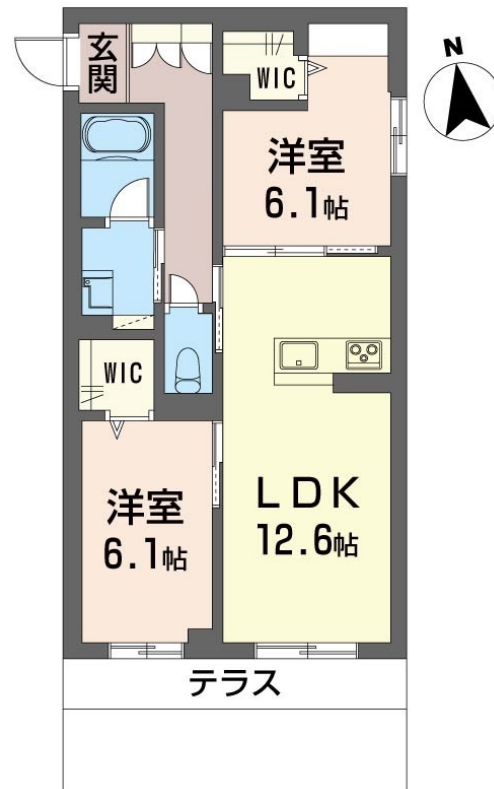

# Sha Maison

積水ハウス品質のお部屋を シャーメゾン ショップ Shop

西武池袋線

小手指駅 徒歩17分

モバイルで見る

2LDK  
マンション

家賃 **115,000 円**

共益費等 8,000 円

敷金 1 ヶ月

礼金 2 ヶ月

【完成予想図】実際の仕様、色等とは異なる場合がございます。また、絵图中的駐輪場、植栽、外灯、階段、フェンス等はイメージです。

この物件の  
オススメ  
ポイント

重量鉄骨造3階建。室内共用廊下タイプのホテルのような物件です。省エネ住宅【ZEHゼッチ】仕様全室エアコン/全室LED照明/高遮音床システム『SHAIDD55』搭載/3口IHコンログ...

この物件についている **こだわり設備**

物件名	ステラ 103号室	間取り	2LDK/洋室6.1 洋室6.1 LDK12.6 (帖)
アクセス	西武池袋線 小手指駅 徒歩17分 西武池袋線 西所沢駅 徒歩17分	専有面積 / 向き	60.45㎡ / 南
所在地	埼玉県所沢市上新井 2丁目 4 2 - 1 8	築年月 / 構造	2025年6月下旬 / 重量鉄骨・1階-3階建
ランドマーク	-	入居 / 契約期間	2025年7月上旬 / 2年
		駐車場	有り / 月 8,800円 ~ 8,800円 (税込)