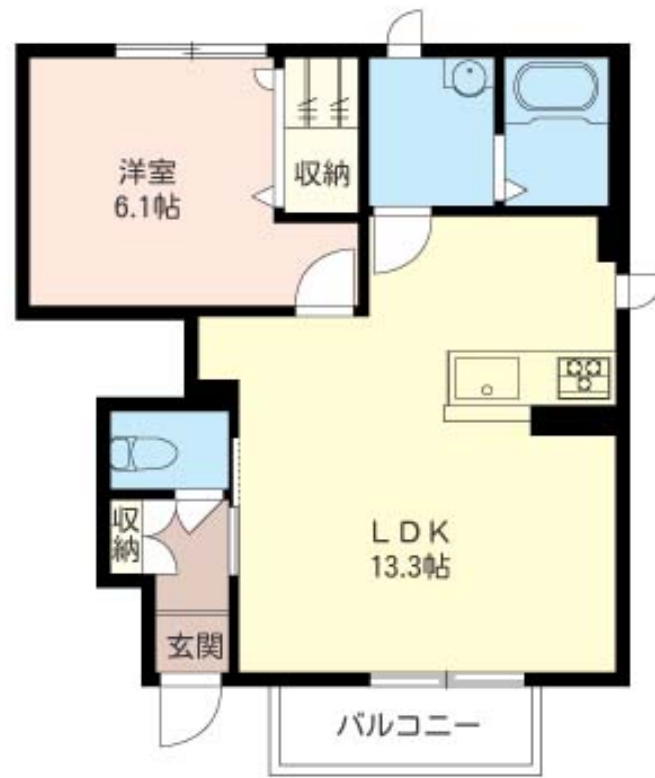

Sha Maison

積水ハウス品質のお部屋を シャーメゾン ショップ Shop

J R 高崎線

吹上駅 バス7分 徒歩5分

モバイルで見る

1LDK アパート

家賃 59,000 円

共益費等 5,000 円

敷金 0 ヶ月

礼金 1 ヶ月

駐車場 無料

積水ハウスの賃貸住宅 シャーメゾン

Sha Maison

この物件の
おすすめ
ポイント

インターネット (Wi-Fi) 無料物件です。引っ越したその日からインターネットが快適にご利用頂けます！積水ハウスのペット共生相談可シャーメゾンです。【ベルク行田南店まで徒歩3分・20・・・

この物件についている こだわり設備

- 高遮音床システム
- インターネット 無料(WiFi付)
- TVモニター付きインターホン
- 防犯ガラス
- ペット相談可
- 対面キッチン
- 対面キッチン
- コンロ
- 3口コンロ
- IHクッキングヒーター
- 給湯設備
- エコジョーズ
- 追い焚き給湯

駐車場有り/高遮音床システム「SHAIDD55」/BS/駐輪場(屋根付き)/ペット共生設備/ペット相談可(犬・猫可)/LGBTQフレンドリー/高齢者対応可/角部屋/アクセントクロス/雨戸(電動シャッタータイプ)/モニター付ドアホン/全身ミラー/照明器具(LED)/インターネット無料(Wi-Fi対応)/防犯ガラス(合せガラス)/玄関鍵(①キー②ロック)/給湯箇所(浴室・台所・洗面所)/エコジョーズ/給湯器/給湯器(追焚機能付)/浴室乾燥機(暖房乾燥)/シャワー/洗濯機置場(室内)/洗面化粧台/室内物干し/対面キッチン/IHクッキングヒーター/3口

物件名	グランドール 101号室	間取り	1LDK/洋室6.1 LDK13.3(帖)
アクセス	J R 高崎線 吹上駅 バス7分、産業道路 バス停 徒歩5分 秩父鉄道 行田市駅 徒歩20分	専有面積 / 向き	43.9㎡ / 南
所在地	埼玉県行田市緑町 6-48-1	築年月 / 構造	2017年2月下旬 / 軽量鉄骨・1階-2階建
ランドマーク	-	入居 / 契約期間	2024年12月下旬 / 2年
		駐車場	駐車場付

入居諸条件備考

シャーメゾンライフSUPPORT24(月額1,320円税込)にご加入いただきます。ご入居にかかる諸費用として、退去クリーニング費用(初回契約時) 47,190円(税込)鍵交換費用11,000円(税込)が必要です。/火災保険へのご加入が条件となります。*ご入居中は、借家人賠償責任保険・個人賠償責任保険が付帯された火災保険へのご加入が必要となります。積水ハウス不動産グループでは、万一の事故の際、グループが連携して迅速に対応できる「シャーメゾンライフGUARD」(*)へのご加入を推奨しております。*保険契約の取扱代理店は、積水ハウス不動産東京(株)および積水ハウス不動産パートナーズ(株)となります。/積水ハウス不動産パートナーズの保証人不要プラン『らくらくパートナー』に加入が必要です。[新規契約時]事務手数料:33,000円(税込)、[毎月]保証料:月額賃料等の2%/諸費用及びその他契約費用は別途打合せ/※ペットを飼育される方は、敷金をプラス1ヶ月とさせていただきます。/更新料:新賃料の1ヶ月分

※消費税は10%として計算しています。※掲載されている図面・写真等は、作成方法や撮影方法・時期などにより実際とは異なる場合があります。※家具や車などは、配置のイメージであり、賃貸物件に付属していません(家具家電付き等の表示があるものを除く)。

No.131560300101

ポイントがたまる
住んでいるだけでポイントが貯まり、住替え時に家賃が最大3ヶ月分無料に!

らくらくパートナー
気分も手間もお財布も、らくらく。保証人不要のらくらくパートナー

田口不動産株式会社
TEL:048-556-0446
FAX: 0485-53-0826

埼玉県行田市沓里山町 28-8
免許番号: 埼玉県免許(15)第2487号
所属団体: (公財)日本賃貸住宅管理協会 / (公社)埼玉県宅地建物取引業協会 / 全国賃貸管理ビジネス協会 (ほか)

取引形態
仲介