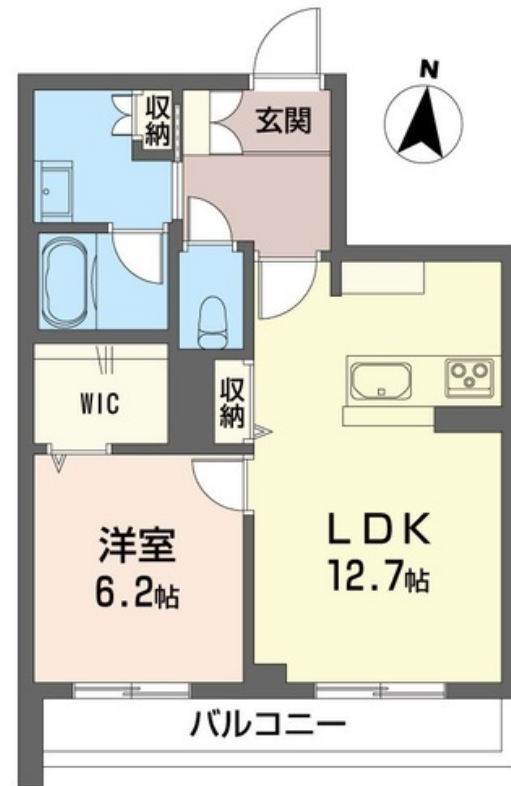

Sha Maison

積水ハウス品質のお部屋を シャーメゾン ショップ Shop

埼玉高速鉄道

鳩ヶ谷駅 徒歩7分

モバイルで見る

1LDK
マンション

家賃 **115,000 円**

共益費等 7,000 円

敷金 0 ヶ月

礼金 2 ヶ月

【完成予想図】

積水ハウスの賃貸住宅 シャーメゾン

Sha Maison

この物件の
**オススメ
ポイント**

さながらホテルの様な心地よさと毎日の生活に高級感溢れる住まいを提供する3階建て重量鉄骨造この建物は省エネルギー性能に優れたZEH（ゼロ・エネルギー・ハウス）賃貸住宅共用玄関オートロ・・・

この物件についている **こだわり設備**

物件名	アグレイブ 101号室	間取り	1LDK/洋室6.2 LDK12.7(帖)
アクセス	埼玉高速鉄道 鳩ヶ谷駅 徒歩7分	専有面積 / 向き	49.15㎡ / 南
所在地	埼玉県川口市都市計画事業里土地地区画整理事業施工地区内	築年月 / 構造	2025年3月中旬 / 重量鉄骨・1階-3階建
ランドマーク	-	入居 / 契約期間	2025年3月下旬 / 2年
		駐車場	有り / 月 13,200円 ~ 13,200円 (税込)