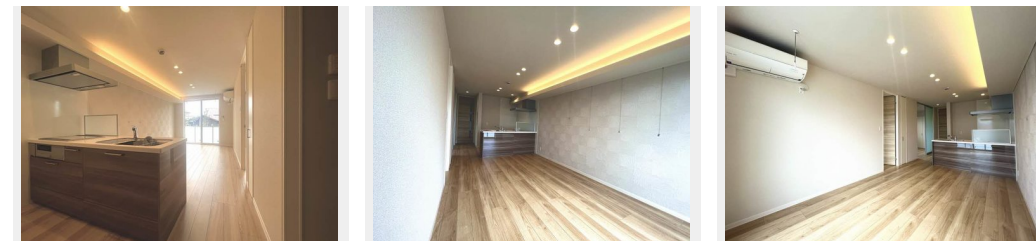

礼金 **0.5 ヶ月**

モバイルで見る

積水ハウスの賃貸住宅 シャーメゾン

Sha Maison

この物件の
オススメ
ポイント

アクセス/埼玉高速鉄道 南鳩ヶ谷駅まで徒歩10分/業務スーパーまで徒歩10分/ジャパンミートまで徒歩4分
POINT: ホテルさながらの高級感のある共用部分/高遮音床システム「SHAI・・・」

この物件についている こだわり設備

- 屋内共用廊下タイプ
- シャーメゾンガーデンズ
- 高遮音床システム
- BELS
- ZEH
- 宅配BOX
- 太陽光発電
- 耐震等級3
- 断熱等性能等級4
- インターネット無料(WiFi付)
- IOT対応
- TVモニター付きインターホン

駐車場有り/高遮音床システム「SHAI DD55」/耐震等級3/断熱等性能等級4/ホテルライク/宅配BOX/ゴミ集積場(敷地内)/駐輪場(屋根付き)/オートロック/防犯カメラ/4K・8K対応/シャーメゾンガーデンズ/LGBTQフレンドリー/IOT対応/角部屋/アクセントクロス/ピクチャーレール/スライディングスクリーン/フローリング/複層ガラス/雨戸(電動シャッタータイプ)/モニター付ドアホン/全身ミラー/ダウンライト/照明器具(LED)/インターネット無料(Wi-Fi対応)/給湯箇所(浴室・台所・洗面所)/エコキュート/給湯器(追焚機能付)/オ

物件名 ライナスK 103号室
アクセス 埼玉高速鉄道 南鳩ヶ谷駅 徒歩10分
埼玉高速鉄道 鳩ヶ谷駅 徒歩17分
所在地 埼玉県川口市南鳩ヶ谷 1丁目17-11
ランドマーク -

間取り 2LDK/洋室6.2 洋室4.6 LDK13.4 WIC1.5(帖)
専有面積/向き 59.92㎡/南
築年月/構造 2023年9月下旬/軽量鉄骨・1階-2階建
入居/契約期間 即時/2年
駐車場 有り/月11,000円~11,000円(税込)