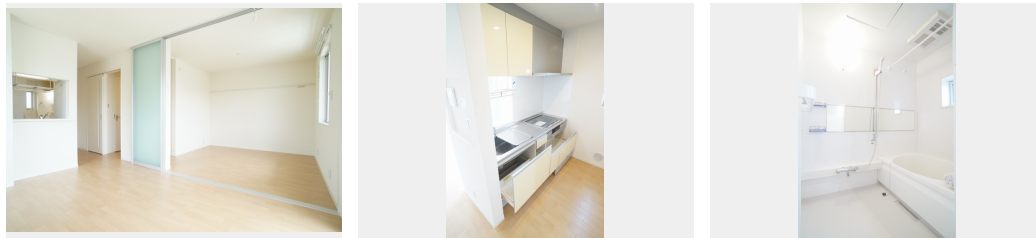

### 家賃 93,000 円

共益費等 6,000 円

敷金 0 ヶ月

礼金 1 ヶ月

この物件の  
オススメ  
ポイント

■積水ハウス賃貸住宅シャーメゾン（3階建て・全室角部屋）【プレミアム】■《軽量鉄骨造3階建・2LDK6所帯》ペット飼育可能物件！（小型犬1匹まで）J R東川口駅まで徒歩16分（1, 2・・・）

### この物件についている こだわり設備

- シャーメゾン ガーデنز
- 高遮音床 システム
- しゃ熱断熱 複層ガラス
- インターネット 無料(WiFi付)
- TVモニター付き インターホン
- 防犯ガラス
- ペット相談可
- 対面 キッチン
- コンロ
- IHクッキング ヒーター
- 給湯設備
- 追い焚き給湯

積水ハウスの賃貸住宅 シャーメゾン

## Sha Maison

駐車場有り/高遮音床システム「SHAIDD55」/ゴミ集積場（敷地内）/高齢者対応可/ペット相談可（犬・猫可）/駐輪場（屋根付き）/BS/シャーメゾンガーデنز/LGBTQフレンドリー/角部屋/アクセントクロス/スライディングスクリーン/しゃ熱断熱複層ガラス/雨戸（シャッタータイプ）/モニター付ドアホン/全身ミラー/間接照明/照明器具（LED）/インターネット無料（WiFi対応）/防犯ガラス（合せガラス）/玄関鍵（①キー②ロック）/給湯箇所（浴室・台所・洗面所）/給湯器/給湯器（追焚機能付）/浴室乾燥機（暖房乾燥）/シャワー/洗濯機置場（室