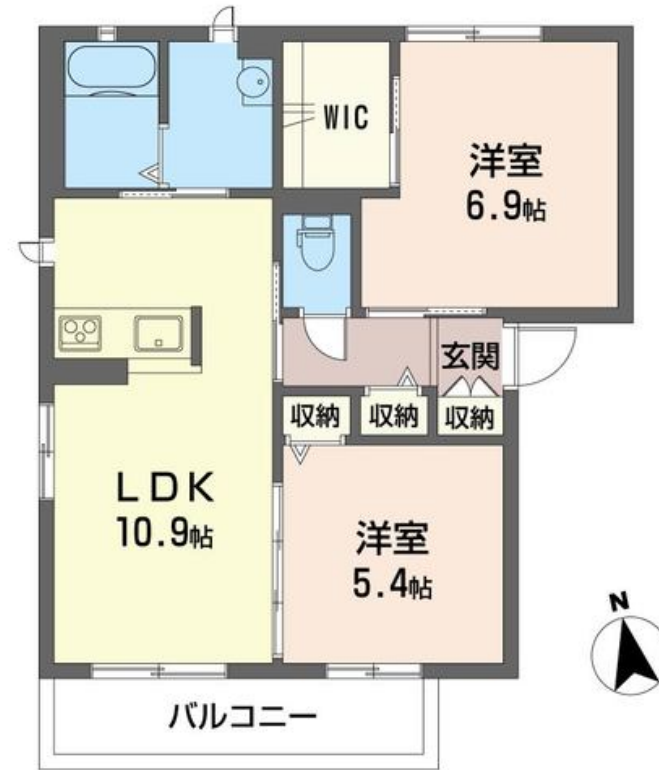

Sha Maison

積水ハウス品質のお部屋を シャーメゾン ショップ Shop

J R 武蔵野線

東川口駅 徒歩16分

モバイルで見る

2LDK アパート

家賃 93,000 円

共益費等 6,000 円

敷金 0 ヶ月

礼金 1 ヶ月

この物件の
オススメ
ポイント

■積水ハウス賃貸住宅シャーメゾン（3階建て・全室角部屋）【プレミアム】■《軽量鉄骨造3階建・2LDK6所帯》ペット飼育可能物件！（小型犬1匹まで）J R東川口駅まで徒歩16分（1, 2・・・）

この物件についている こだわり設備

- シャーメゾン ガーデنز
- 高遮音床 システム
- しゃ熱断熱 複層ガラス
- インターネット 無料(WiFi付)
- TVモニター付き インターホン
- 防犯ガラス
- ペット相談可
- 対面 キッチン
- コンロ
- IHクッキング ヒーター
- 給湯設備
- 追い焚き給湯