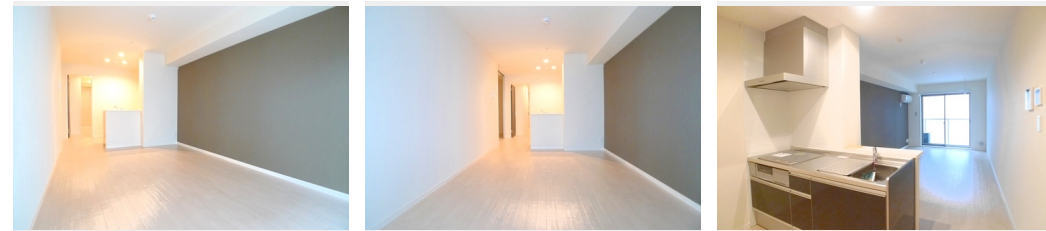

Sha Maison

積水ハウス品質のお部屋を シャーメゾン ショップ Shop

J R 京浜東北線

西川口駅 徒歩11分

モバイルで見る

1LDK
マンション

家賃 100,000 円

共益費等 5,000 円

敷金 1ヶ月

礼金 1ヶ月

積水ハウスの賃貸住宅 シャーメゾン
Sha Maison

この物件の
オススメ
ポイント

J R 京浜東北線「西川口駅」徒歩 11 分☆積水ハウス施工の
3 F 建て賃貸住宅・シャーメゾン♪単身者・カップルにオス
メの間取り ☆共用部は防犯面を配慮してオートロックを設置
♪《周辺環境》・・・

この物件についている こだわり設備

- 高遮音床システム
- 宅配BOX
- インターネット無料(WiFi付)
- TVモニター付きインターホン
- オートロック
- 防犯ガラス
- 対面キッチン
- 対面キッチン
- コンロ
- IHクッキングヒーター
- 給湯設備
- 追い焚き給湯
- 浴室乾燥機

高遮音床システム「SHAIDD55」/宅配BOX/ゴミ集積場(敷地内)/高齢者対応可/駐輪場(屋根付き)/オートロック/BS/インターネット無料/LGBTQフレンドリー/スライディングスクリーン/防音サッシ/モニター付ドアホン/インターネット無料(Wi-Fi対応)/防犯ガラス(合せガラス)/玄関鍵(①キー②ロック)/給湯箇所(浴室・台所・洗面所)/給湯器/給湯器(追焚機能付)/浴室乾燥機(暖房乾燥)/シャワー/洗濯機置場(室内)/洗髪洗面化粧台/室内物干し/対面キッチン/IHクッキングヒーター/トイレ(洗浄機能付便座)/バス・トイレ(セパレート)

物件名	アルフラット西青木 202号室	間取り	1LDK/洋室5.3 LDK13.2 (帖)
アクセス	J R 京浜東北線 西川口駅 徒歩11分 J R 京浜東北線 川口駅 徒歩19分	専有面積 / 向き	47.88㎡ / 南
所在地	埼玉県川口市西青木 1丁目 11 - 33	築年月 / 構造	2014年1月下旬 / 鉄骨・2階-3階建
ランドマーク	-	入居 / 契約期間	2024年7月上旬 / 2年
		駐車場	なし