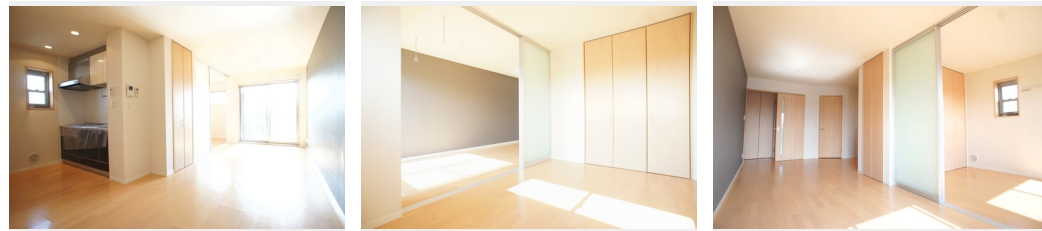

Sha Maison

積水ハウス品質のお部屋を シャーメゾン ショップ Shop

J R 京浜東北線

蕨駅 バス17分 徒歩2分

モバイルで見る

1LDK
マンション

家賃 **77,000 円**

共益費等 **5,000 円**

敷金 **0 ヶ月**

礼金 **1 ヶ月**

積水ハウスの賃貸住宅 シャーメゾン

Sha Maison

この物件の
オススメ
ポイント

◆積水ハウス施工の賃貸住宅 Shamaison ◆重厚感が感じられる重量鉄骨造。【周辺情報】スーパーバリュー徒歩4分(250m) / イオンモール川口キャラ徒歩12分(900m) / グリーン...

この物件についている **こだわり設備**

- インターネット 無料(WiFi付)
- TVモニター付き インターホン
- コンロ
- 給湯設備
- 追い焚き給湯
- 浴室乾燥機
- 洗髪洗面台
- エアコン
- フローリング付

駐車場有り / 高齢者対応可 / 駐輪場(屋根付き) / CATV(都市型) / インターネット無料 / LGBTQフレンドリー / 角部屋 / アクセントクロス / スライディングスクリーン / フローリング / 複層ガラス / モニタ付ドアホン / インターネット無料(Wi-Fi対応) / 玄関鍵(①キー②ロック) / 給湯箇所(浴室・台所・洗面所) / 給湯器 / 給湯器(追焚機能付) / 浴室乾燥機(暖房乾燥) / シャワー / 洗濯機置場(室内) / 洗髪洗面化粧台 / ガスコンロ / トイレ(暖房機能付便座) / バス・トイレ(セパレート) / エアコン / バルコニー

物件名	リバープ 201号室	間取り	1LDK / 洋室6.1 LDK13.2 (帖)
アクセス	J R 京浜東北線 蕨駅 バス17分、地蔵橋 バス停 徒歩2分 J R 京浜東北線 西川口駅 バス17分、地蔵橋 バス停 徒歩2分	専有面積 / 向き	45.9㎡ / 南西
所在地	埼玉県川口市前川 2丁目36-5	築年月 / 構造	2009年7月中旬 / 重量鉄骨・2階-3階建
ランドマーク	-	入居 / 契約期間	即時 / 2年
		駐車場	有り / 月 9,900円 ~ 9,900円 (税込)