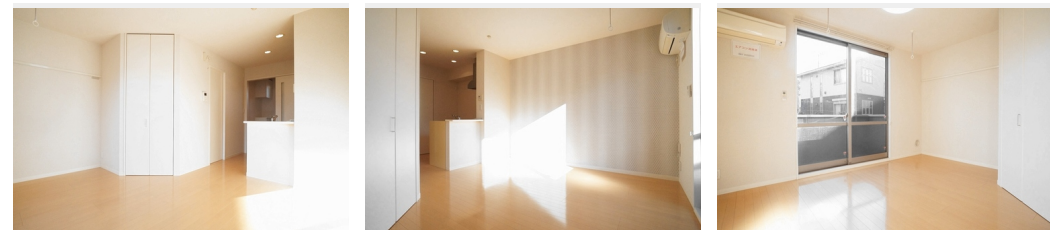

Sha Maison

積水ハウス品質のお部屋を シャーメゾン ショップ Shop

J R 京浜東北線

蕨駅 徒歩13分

モバイルで見る

1R
アパート

家賃 65,000 円

共益費等 4,000 円

敷金 0 ヶ月

礼金 1 ヶ月

積水ハウスの賃貸住宅 シャーメゾン

Sha Maison

この物件の
オススメ
ポイント

■ J R 京浜東北線「蕨駅」まで徒歩13分(1000m)。区画整理された住宅街に3棟が立ち並ぶ積水ハウス施工のシャーメゾンタウン◆◆落ち着いた和テイストの外観と緑豊かな外構。全世帯南向・・・

この物件についている こだわり設備

- TVモニター付きインターホン
- オートロック
- 防犯ガラス
- 対面キッチン
- コンロ
- 給湯設備
- 追い焚き給湯
- 浴室乾燥機
- 洗髪洗面台
- 温水洗浄便座
- エアコン
- フローリング付

物件名	東屋 輝 102号室	間取り	ワンルーム / 洋室10.5(帖)
アクセス	J R 京浜東北線 蕨駅 徒歩13分	専有面積 / 向き	28.0㎡ / 南
所在地	埼玉県川口市芝中田1丁目40-12	築年月 / 構造	2009年1月下旬 / 軽量鉄骨・1階-2階建
ランドマーク	-	入居 / 契約期間	2024年12月上旬 / 2年
		駐車場	なし

入居諸条件備考

シャーメゾンライフSUPPORT24(月額880円税込)にご加入いただきます。ご入居にかかる諸費用として、退去クリーニング費用(初回契約時) 36,300円(税込) 鍵交換費用23,650円(税込) が必要です。/ 火災保険へのご加入が条件となります。*ご入居中は、借家人賠償責任保険・個人賠償責任保険が付帯された火災保険へのご加入が必要となります。積水ハウス不動産グループでは、万一の事故の際、グループが連携して迅速に対応できる「シャーメゾンライフGUARD」(*)へのご加入を推奨しております。*保険契約の取扱代理店は、積水ハウス不動産東京(株)および積水ハウス不動産パートナーズ(株)となります。/ 積水ハウス不動産パートナーズの保証人不要プラン『らくらくパートナー』に加入が必要です。[新規契約時]事務手数料: 33,000円(税込)、[毎月]保証料: 月額賃料等の2% / 諸費用及び、契約に要する費用は別途打合せ / 更新料: 新賃料の1ヶ月分