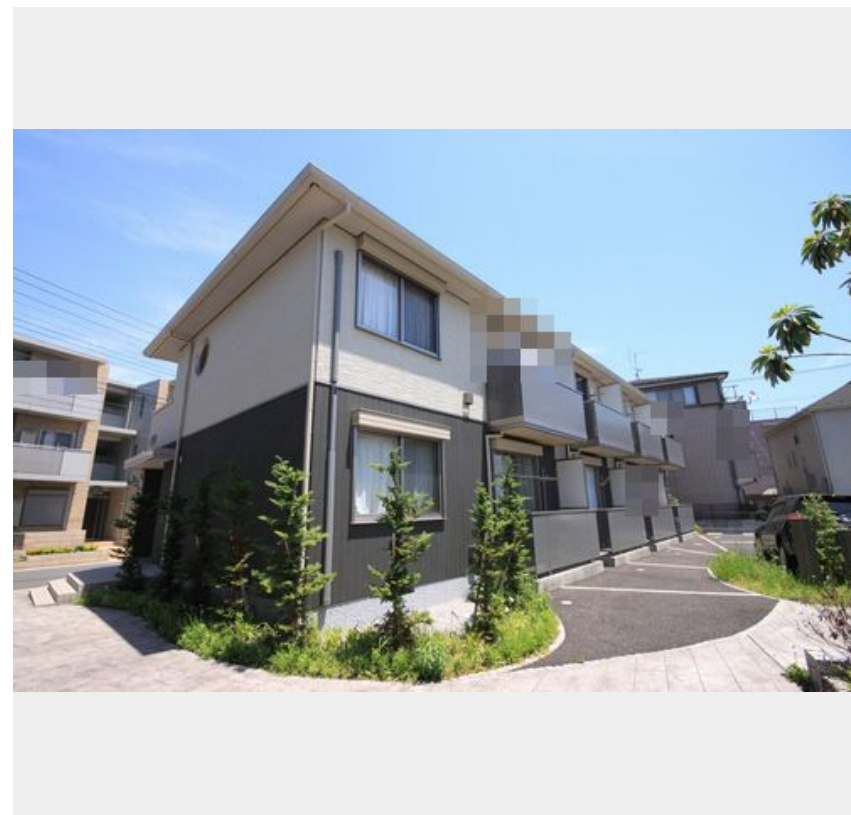

Sha Maison

積水ハウス品質のお部屋を シャーメゾン ショップ Shop

J R 京浜東北線

蕨駅 徒歩13分

モバイルで見る

1R
アパート

家賃 65,000 円

共益費等 4,000 円

敷金 0 ヶ月

礼金 1 ヶ月

積水ハウスの賃貸住宅 シャーメゾン

Sha Maison

この物件の
オススメ
ポイント

■ J R 京浜東北線「蕨駅」まで徒歩13分(1000m)。区画整理された住宅街に3棟が立ち並ぶ積水ハウス施工のシャーメゾンタウン◆◆落ち着いた和テイストの外観と緑豊かな外構。全世帯南向・・・

この物件についている こだわり設備

- TVモニター付きインターホン
- オートロック
- 防犯ガラス
- 対面キッチン
- コンロ
- 給湯設備
- 追い焚き給湯
- 浴室乾燥機
- 洗髪洗面台
- 温水洗浄便座
- エアコン
- フローリング付

物件名	東屋 輝 102号室	間取り	ワンルーム / 洋室10.5(帖)
アクセス	J R 京浜東北線 蕨駅 徒歩13分	専有面積 / 向き	28.0㎡ / 南
所在地	埼玉県川口市芝中田1丁目40-12	築年月 / 構造	2009年1月下旬 / 軽量鉄骨・1階-2階建
ランドマーク	-	入居 / 契約期間	2024年12月上旬 / 2年
		駐車場	なし

入居諸条件備考

シャーメゾンライフSUPPORT24(月額880円税込)にご加入いただきます。ご入居にかかる諸費用として、退去クリーニング費用(初回契約時) 36,300円(税込) 鍵交換費用23,650円(税込) が必要です。/ 火災保険へのご加入が条件となります。*ご入居中は、借家人賠償責任保険・個人賠償責任保険が付帯された火災保険へのご加入が必要となります。積水ハウス不動産グループでは、万一の事故の際、グループが連携して迅速に対応できる「シャーメゾンライフGUARD」(*)へのご加入を推奨しております。*保険契約の取扱代理店は、積水ハウス不動産東京(株)および積水ハウス不動産パートナーズ(株)となります。/ 積水ハウス不動産パートナーズの保証人不要プラン『らくらくパートナー』に加入が必要です。[新規契約時]事務手数料: 33,000円(税込)、[毎月]保証料: 月額賃料等の2% / 諸費用及び、契約に要する費用は別途打合せ / 更新料: 新賃料の1ヶ月分