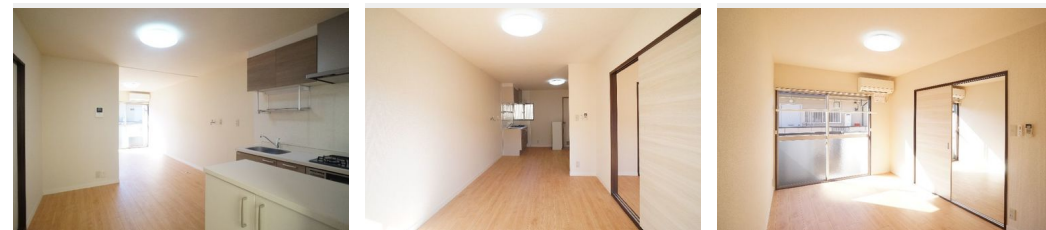

Sha Maison

積水ハウス品質のお部屋を シャーメゾン ショップ Shop

埼玉高速鉄道

鳩ヶ谷駅 徒歩17分

モバイルで見る

1LDK
アパート

家賃 63,000 円

共益費等 5,000 円

敷金 0 ヶ月

礼金 1 ヶ月

積水ハウスの賃貸住宅 シャーメゾン

Sha Maison

この物件の
オススメ
ポイント

Wi-Fi付きインターネット回線が無料でご利用いただけるお部屋です(Jcom)。都市ガス仕様の物件です
/2012年外壁塗装済み! /~ライフインフォメーション
~ローソン徒歩5分(40・・・)

この物件についている こだわり設備

- インターネット 無料(WiFi付)
- TVモニター付き インターホン
- コンロ
- 3口コンロ
- 給湯設備
- 室内物干
- 温水洗浄便座
- エアコン
- フローリング付

高齢者対応可 / LGBTQフレンドリー / 角部屋 / フローリング / モニタ付ドアホン / 照明器具 (LED) / インターネット無料 (Wi-Fi対応) / 給湯箇所 (浴室・台所) / 給湯器 (ガス) / シヤワー / 洗濯機置場 (室内) / 室内物干し / 3口コンロ / グリル付きコンロ / トイレ (洗浄機能付便座) / バス・トイレ (セパレート) / エアコン / バルコニー

物件名 ハイツ リベラル 201号室
アクセス 埼玉高速鉄道 鳩ヶ谷駅 徒歩17分
埼玉高速鉄道 南鳩ヶ谷駅 徒歩28分
所在地 埼玉県川口市赤井4丁目13-6
ランドマーク -

間取り 1LDK / 洋室5.4 LDK12.3 (帖)
専有面積 / 向き 35.0㎡ / 南
築年月 / 構造 1984年3月下旬 / 軽量鉄骨・2階-2階建
入居 / 契約期間 2024年11月下旬 / 2年
駐車場 なし