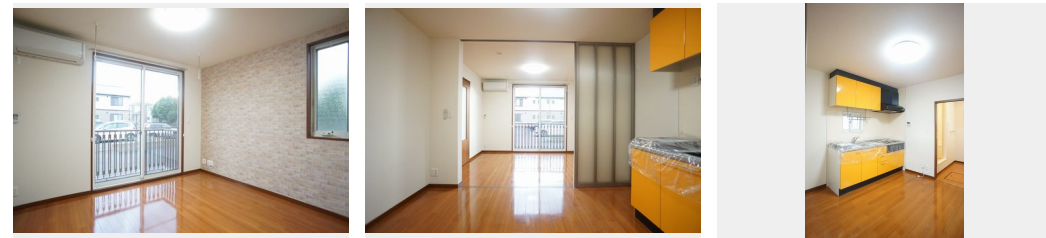

Sha Maison

積水ハウス品質のお部屋を シャーメゾン ショップ Shop

J R 高崎線

籠原駅 徒歩13分

モバイルで見る

2DK
アパート

家賃 57,000 円

共益費等 4,000 円

敷金 70,000 円

礼金 0.5 ヶ月

積水ハウスの賃貸住宅 シャーメゾン

Sha Maison

この物件の
オススメ
ポイント

インターネット (Wi-Fi) 無料物件! U-NEXT社が提供する動画配信サービスも半年間視聴無料 / J R 籠原駅まで徒歩13分 (1040m) / ベルク徒歩4分 (260m) / ローソン徒歩6分...

この物件についている こだわり設備

- インターネット 無料(WiFi付)
- TVモニター付き インターホン
- コンロ
- 給湯設備
- 追い焚き給湯
- 洗髪洗面台
- 室内物干
- 温水洗浄便座
- エアコン
- 電動シャッター
- フローリング付
- WIC・納戸

駐車場有り / 駐輪場 (屋根付き) / L G B T Qフレンドリー / 高齢者対応可 / アクセントクロス / スライディングスクリーン / フローリング / 複層ガラス / 雨戸 (電動シャッタータイプ) / モニタ付ドアホン / インターネット無料 (Wi-Fi対応) / 玄関鍵 (①キー②ロック) / 給湯箇所 (浴室・台所・洗面所) / 給湯器 (ガス) / 給湯器 (追焚機能付) / シャワー / 洗濯機置場 (室内) / 洗髪洗面化粧台 / 室内物干し / ガスコンロ / トイレ (洗浄機能付便座) / バス・トイレ (セパレート) / ウォークインクローゼット / エアコン / パルコニー

物件名	ブルーム A 101号室	間取り	2DK / 洋室6.4 洋室6.4 DK6.1 (帖)
アクセス	J R 高崎線 籠原駅 徒歩13分 秩父鉄道 石原駅 距離5km	専有面積 / 向き	46.68㎡ / 南
所在地	埼玉県熊谷市玉井2丁目33	築年月 / 構造	2006年6月中旬 / 軽量鉄骨・1階-2階建
ランドマーク	-	入居 / 契約期間	2024年10月上旬 / 2年
		駐車場	有り / 月 6,285円 ~ 6,285円 (税込)