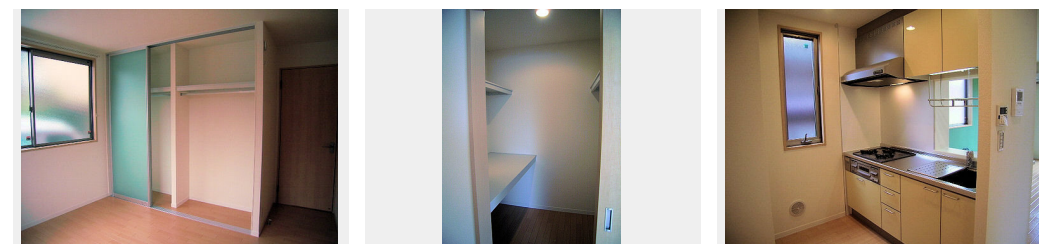

敷金 1 ヶ月

礼金 1 ヶ月

この物件の
オススメ
ポイント

【積水ハウス施工シャーメゾン】東武東上線『霞ヶ関駅』まで徒歩8分の立地です。■インターネットWi-Fi無料物件！データ制限を気にすることなく動画、SNSなどを快適にご利用可能！エア・・・

この物件についている こだわり設備

- インターネット 無料(WiFi付)
- TVモニター付き インターホン
- 防犯ガラス
- 対面キッチン
- コンロ
- 3口コンロ
- 給湯設備
- 追い焚き給湯
- 浴室乾燥機
- 洗髪洗面台
- 温水洗浄便座
- エアコン

積水ハウスの賃貸住宅 シャーメゾン

Sha Maison

駐車場有り/BS/LGBTQフレンドリー/高齢者対応可/角部屋/スライディングスクリーン/雨戸(シャッタータイプ)/モニター付ドアホン/インターネット無料(Wi-Fi対応)/防犯ガラス(合せガラス)/玄関鍵(①キー②ロック)/給湯箇所(浴室・台所・洗面所)/給湯器/給湯器(追焚機能付)/浴室乾燥機(暖房乾燥)/シャワー/洗濯機置場(室内)/洗髪洗面化粧台/対面キッチン/ガスコンロ/3口コンロ/グリル付きコンロ/トイレ(洗浄機能付便座)/バス・トイレ(セパレート)/エアコン/バルコニー