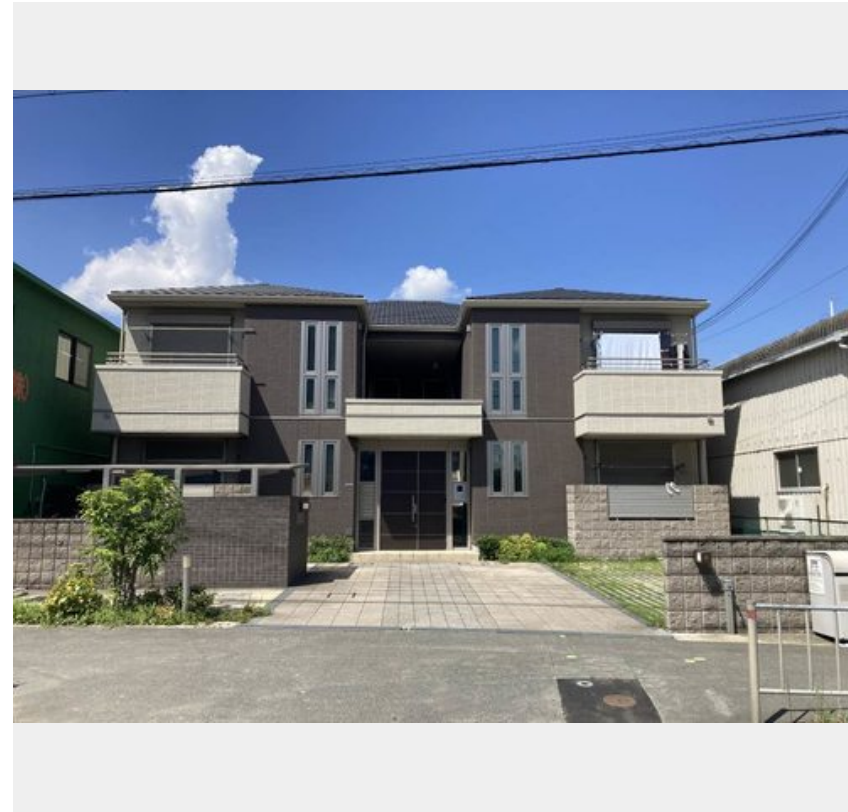

Sha Maison

積水ハウス品質のお部屋を シャーメゾン ショップ Shop

京阪本線

門真市駅 徒歩19分

モバイルで見る

1LDK
アパート

家賃 **74,000 円**

共益費等 **5,000 円**

敷金 **50,000 円**

契約一時金 **180,000 円**

積水ハウスの賃貸住宅 シャーメゾン

Sha Maison

この物件の
オススメ
ポイント

ペット相談可 (室内小型犬と猫どちらか1匹) / 暖房洗浄便座 / 浴室乾燥機 / オートロック / カラーモニタ付ドアホン

この物件についている **こだわり設備**

- 高遮音床システム
- TVモニター付きインターホン
- オートロック
- ペット相談可
- 対面キッチン
- コンロ
- 3口コンロ
- 給湯設備
- エコジョーズ
- 追い焚き給湯
- 浴室乾燥機
- 温水洗浄便座

物件名	シャーメゾン フェリーク 0205号室	間取り	1LDK / 洋室6.1 LD K11.8 (帖)
アクセス	京阪本線 門真市駅 徒歩19分 京阪本線 古川橋駅 徒歩22分	専有面積 / 向き	45.16㎡ / 南 (角部屋)
所在地	大阪府門真市深田町 2 4 番 1	築年月 / 構造	2016年6月下旬 / 軽量鉄骨・2階-2階建
ランドマーク	-	入居 / 契約期間	即時 / 2年
		駐車場	駐車場空無し