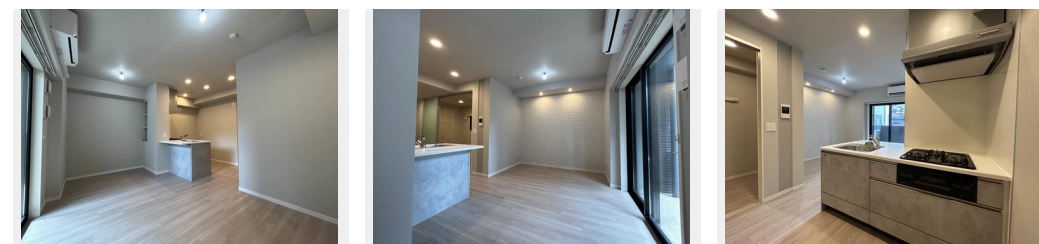

敷金 50,000 円

契約一時金 250,000 円

積水ハウスの賃貸住宅 シャーメゾン

Sha Maison

この物件の
オススメ
ポイント

ペット飼育可能（小型犬又は猫・1匹）／共用エントランスハンズフリー開錠／スマートロック採用／オートロック自動ドア、防犯カメラ、モニター付インターホンでセキュリティ対応／ホテルライク・・・

この物件についている こだわり設備

- 屋内共用廊下タイプ
- シャーマゾン ガーデنز
- BELS
- ZEH
- 宅配BOX
- しゃ熱断熱 複層ガラス
- インターネット 無料(WiFi付)
- IOT対応
- TVモニター付き インターホン
- オートロック
- 防犯カメラ
- エレベーター