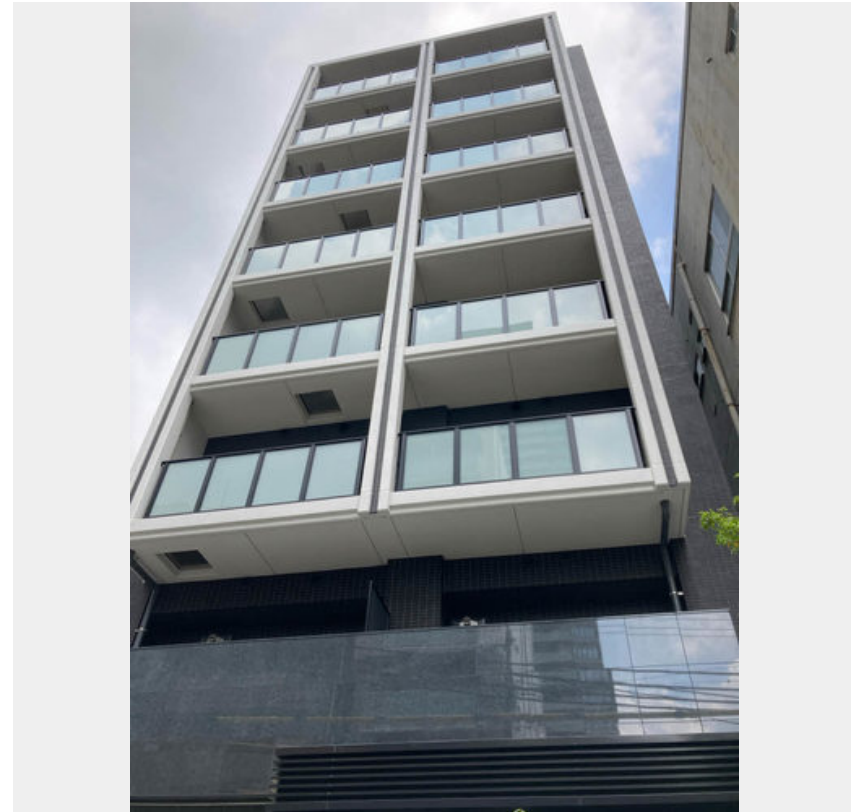

Sha Maison

積水ハウス品質のお部屋を シャーメゾン ショップ Shop

大阪メトロ長堀鶴見緑地線

玉造駅 徒歩9分

モバイルで見る

1LDK
マンション

家賃 **143,000 円**

共益費等 9,000 円

敷金 50,000 円

契約一時金 250,000 円

積水ハウスの賃貸住宅 シャーメゾン

Sha Maison

この物件の
オススメ
ポイント

ペット飼育可能（小型犬又は猫・1匹）／共用エントランスハンズフリー開錠／スマートロック採用／オートロック自動ドア、防犯カメラ、モニター付インターホンでセキュリティ対応／ホテルライク・・・

この物件についている こだわり設備

- 屋内共用廊下タイプ
- シャーマゾン ガーデنز
- BELS
- ZEH
- 宅配BOX
- しゃ熱断熱 複層ガラス
- インターネット 無料(WiFi付)
- IOT対応
- TVモニター付き インターホン
- オートロック
- 防犯カメラ
- エレベーター

物件名 ウェルホームズ法円坂 0503号室

アクセス 大阪メトロ長堀鶴見緑地線 玉造駅 徒歩9分
JR大阪環状線 森ノ宮駅 徒歩12分

所在地 大阪府大阪市中央区法円坂1丁目3番8号

ランドマーク -

間取り 1LDK / 洋室3.1 LDK12.3 (帖)

専有面積 / 向き 40.4㎡ / 南 (角部屋)

築年月 / 構造 2024年9月下旬 / 鉄筋コンクリート・5階-8階建

入居 / 契約期間 2024年10月上旬 / 2年