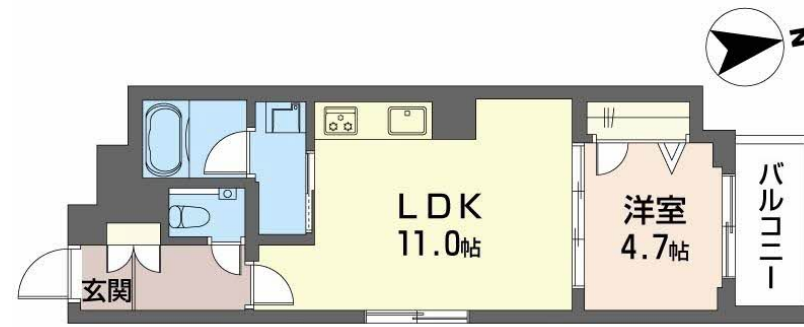

Sha Maison

積水ハウス品質のお部屋を シャーメゾン ショップ Shop

大阪メトロ今里筋線

今里駅 徒歩12分

モバイルで見る

1LDK
マンション

家賃 **97,000 円**

共益費等 **11,500 円**

敷金 **30,000 円**

契約一時金 **194,000 円**

積水ハウスの賃貸住宅 シャーメゾン
Sha Maison

この物件の
オススメ
ポイント

ペット対応（室内小型犬又は猫どちらか1匹まで）にてペットとの共同生活が可能です。／Wi-Fi環境、整ってます。／エレベーター付シャーメゾン。／温水洗浄機能付き暖房便座
♪／部屋干しら・・・

この物件についている **こだわり設備**

- 屋内共用廊下タイプ
- 高遮音床システム
- 宅配BOX
- インターネット無料(WiFi付)
- TVモニター付きインターホン
- オートロック
- 防犯カメラ
- エレベーター
- ペット相談可
- コンロ
- 3口コンロ
- 給湯設備

BS/CATV (e o光TV) / インターネット対応 / インターネット無料 (Wi-Fi対応) / ペット相談可 (犬・猫可) / 防犯カメラ / エレベーター / オートロック・自動ドア / 共用玄関ドア / 宅配BOX / 掲示板 / ホテルライク / 階段灯 / 屋外共用水栓 / ゴミ集積場 (敷地内) / 駐輪場 (屋根付き) / 高遮音床システム「SHAIDD55」 / 消火器 / 植栽 / LGBTQフレンドリー / 高齢者対応可 / 玄関鍵 (①キー②ロック) / 玄関鍵 (オプナス) / 3口フラットコンロ / カラーモニター付ドアホン / システムキッチン / 給湯器 (追焚機能付) / エコジョーズ / 給湯箇所 (浴室・台所・洗面所) / バス

入居諸条件備考

内覧・契約については、貸主の指定する仲介業者を介して行いますので、所定の仲介手数料が必要となります。／契約一時金は契約時に借主より貸主に支払われ返還されないお金です。／24時間365日緊急時対応受付物件：専用部分内の住みのトラブルは「シャーメゾンライフSUPPORT24」(月額1,320円税込)にご加入いただけます。／本物件はペット飼育可物件ですが、種類・大きさ・室内での飼育の可否等は問合せ先にご確認下さい。／ご入居にかかる諸費用として、クリーニング特約料(初回契約時) 44,000円(税込)が必要です。／火災保険へのご加入が条件となります。＊ご入居中は、借家人賠償責任保険・個人賠償責任保険が付帯された火災保険へのご加入が必要となります。積水ハウス不動産グループでは、万一の事故の際、グループが連携して迅速に対応できる「シャーメゾンライフGUARD」(*)へのご加入を推奨しております。＊保険契約の取扱代理店は、積水ハウス不動産関西(株)および積水ハウス不動産パートナーズ(株)となります。／積水ハウス不動産パートナーズの保証人不要プラン『らくらくパートナー』に加入が必要です。【新規契約時】事務手数料：33,000円(税込)、【毎月】保証料：月額賃料等の2% / 諸費用及びその他契約費用は別途打合せ / 更新料：新賃料の1ヶ月分

No.001087300303

※消費税は10%として計算しています。※掲載されている図面・写真等は、作成方法や撮影方法・時期などにより実際とは異なる場合があります。※家具や車などは、配置のイメージであり、賃貸物件に付属していません(家具家電付き等の表示があるものを除く)。

物件名 シャーメゾン クルール 0303号室
アクセス 大阪メトロ今里筋線 今里駅 徒歩12分
大阪メトロ中央線 緑橋駅 徒歩6分
所在地 大阪府大阪市東成区東中本3丁目20番7
ランドマーク -

間取り 1LDK / 洋室4.7 LDK11 (帖)
専有面積 / 向き 40.14㎡ / 北 (角部屋)
築年月 / 構造 2025年2月下旬 / 重量鉄骨・3階-4階建
入居 / 契約期間 2025年3月上旬 / 2年
駐車場 駐車場なし

ポイントがたまる
住んでいるだけでポイントが貯まり、住替え時に家賃が最大3ヶ月分無料に!

らくらくパートナー
気分も手間もお財布も、らくらく。保証人不要のらくらくパートナー

積水ハウス不動産関西株式会社 大阪賃貸営業所
TEL:06-6440-3801
FAX: 06-6440-3811

大阪府大阪市北区大淀中1丁目1番30号梅田スカイビルタワーウエスト
免許番号：国土交通大臣(13)第2343号
所属団体：一般社団法人不動産流通経営協会 / 公益社団法人首都圏不動産公正取引協議会

取引形態
貸主