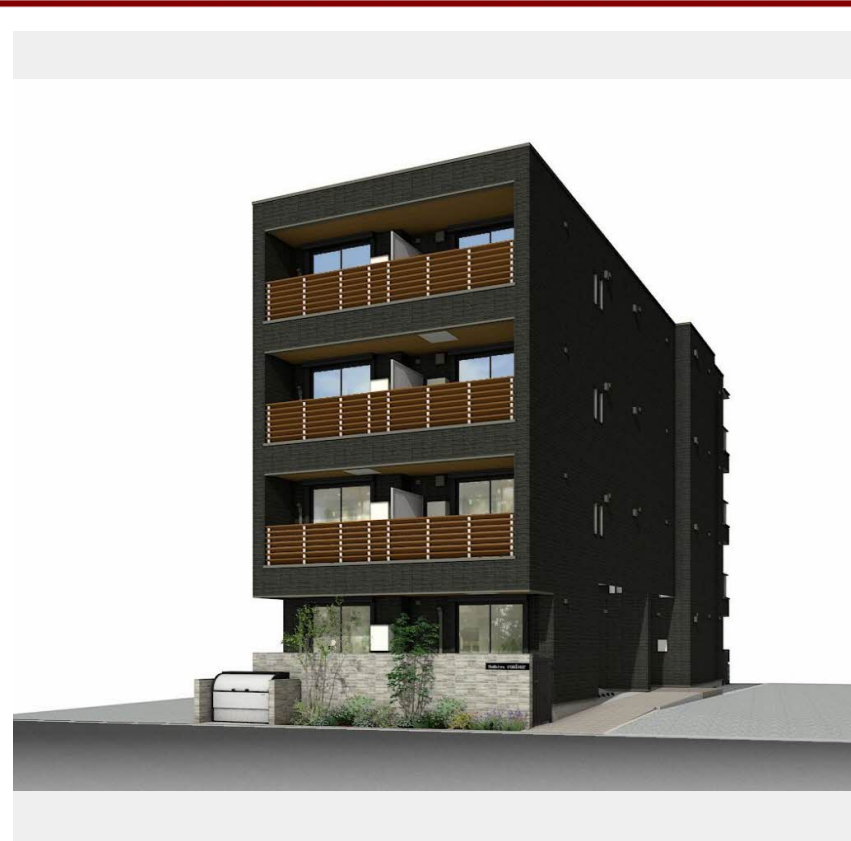

Sha Maison

積水ハウス品質のお部屋を シャーメゾン ショップ Shop

大阪メトロ今里筋線

今里駅 徒歩12分

1LDK
マンション

家賃 **98,000 円**

共益費等 **11,500 円**

敷金 **30,000 円**

契約一時金 **196,000 円**

モバイルで見る

積水ハウスの賃貸住宅 シャーメゾン
Sha Maison

この物件のオススメポイント

ペット対応（室内小型犬又は猫どちらか1匹まで）にてペットとの共同生活が可能です。／Wi-Fi環境、整ってます。／エレベーター付シャーメゾン。／温水洗浄機能付き暖房便座
♪／部屋干しら・・・

この物件についているこだわり設備

- 屋内共用廊下タイプ
- 高遮音床システム
- 宅配BOX
- インターネット無料(WiFi付)
- TVモニター付きインターホン
- オートロック
- 防犯カメラ
- エレベーター
- ペット相談可
- 対面キッチン
- コンロ
- 3口コンロ

物件名	シャーメゾン クルール 0101号室	間取り	1LDK / 洋室6 LDK11 (帖)
アクセス	大阪メトロ今里筋線 今里駅 徒歩12分 大阪メトロ中央線 緑橋駅 徒歩6分	専有面積 / 向き	43.59㎡ / 南 (角部屋)
所在地	大阪府大阪市東成区東中本3丁目20番7	築年月 / 構造	2025年2月下旬 / 重量鉄骨・1階-4階建
ランドマーク	-	入居 / 契約期間	2025年3月上旬 / 2年
		駐車場	駐車場なし