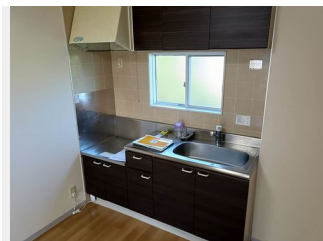

Sha Maison

積水ハウス品質のお部屋を シャーメゾン ショップ Shop

上田電鉄別所線

寺下駅 徒歩28分

モバイルで見る

3DK
アパート

家賃 **43,000 円**

共益費等 **3,900 円**

敷金 **0 円**

礼金 **0 円**

礼金 **0**

積水ハウスの賃貸住宅 シャーメゾン

Sha Maison

この物件の
**オススメ
ポイント**

【インターネット無料】（提供会社：UNひかり+）最大1Gbpsの光インターネットサービスが使い放題♪フリーレント1ヵ月可となります。※フリーレント使用時、短期違約金特約有（1年未満・・・）

この物件についている **こだわり設備**

- インターネット無料(WiFi付)
- 給湯設備
- 追い焚き給湯
- 洗髪洗面台
- エアコン

駐車場あり/インターネット無料(Wi-Fi対応)/LGBTQフレンドリー/高齢者対応可/給湯器(追焚機能付)/洗髪洗面化粧台/エアコン

物件名	アグリシア西館 W102号室	間取り	3DK/洋室8.6 洋室6.4 和室6.4 DK6.1 (帖)
アクセス	上田電鉄別所線 寺下駅 徒歩28分	専有面積 / 向き	58.6㎡ / 南
所在地	長野県上田市吉田	築年月 / 構造	1993年9月 / 軽量鉄骨・1階-2階建
ランドマーク	-	入居 / 契約期間	即時 / 2年
		駐車場	有 (別途お問い合わせ下さい)

入居諸条件備考

保証人不要プラン要加入/シャーメゾンライフSUPPORT24(月額880円税込)にご加入いただきます。/ご入居にかかる諸費用として、鍵交換費用(初回契約時)16,500円(税込)/ハウスクリーニング費82,500円(税込)/諸費用500円が必要です。/火災保険へのご加入が条件となります。*ご入居中は、借家人賠償責任保険・個人賠償責任保険が付帯された火災保険へのご加入が必要となります。積水ハウス不動産グループでは、万一の事故の際、グループが連携して迅速に対応できる「シャーメゾンライフGUARD」(*)へのご加入を推奨しております。*保険契約の取扱代理店は、積水ハウス不動産中部(株)および積水ハウス不動産パートナーズ(株)となります。/積水ハウス不動産パートナーズの保証人不要プラン『らくらくパートナー』に加入が必要です。[新規契約時]事務手数料:33,000円(税込)、[毎月]保証料:月額賃料等の2%/諸費用及び、契約に要する費用は別途打合せ/更新料:20,000円

No.1350362

※消費税は10%として計算しています。※掲載されている図面・写真等は、作成方法や撮影方法・時期などにより実際とは異なる場合があります。※家具や車などは、配置のイメージであり、賃貸物件に付属していません(家具家電付き等の表示があるものを除く)。

ポイントがたまる
住んでいるだけでポイントが貯まり、住替え時に家賃が最大3ヶ月分無料に!

エイブルネットワーク上田店
TEL:0268-28-5228
FAX: 0268-28-5778

長野県上田市材木町2丁目2-1-1 松尾第一ビル1F
免許番号: 長野県知事免許(9)第3331号
所属団体: (公社)全日本不動産協会 長野県本部 / (公社)首都圏不動産公正取引協議会

取引形態
仲介