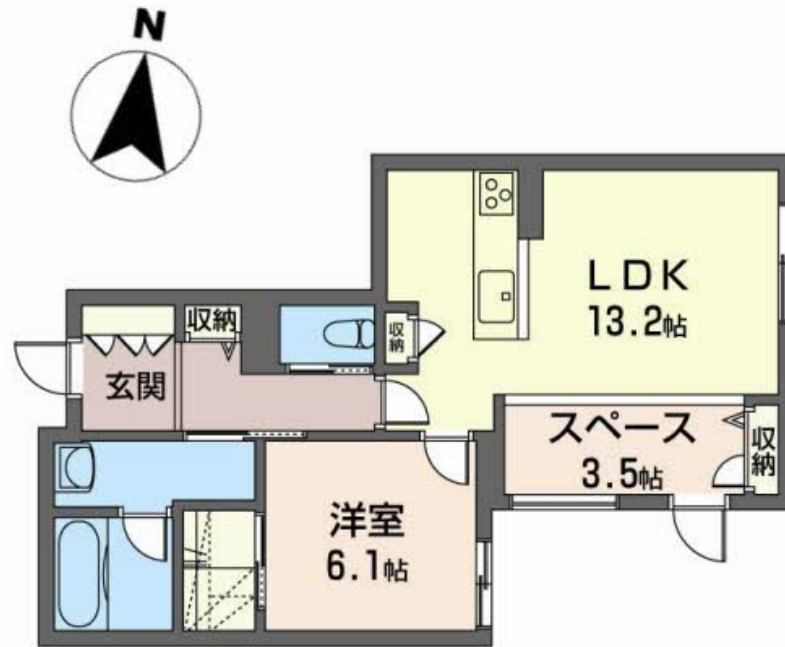

Sha Maison

積水ハウス品質のお部屋を シャーメゾン ショップ Shop

仙台市営地下鉄南北線

勾当台公園駅 徒歩7分

モバイルで見る

1LDK
マンション

家賃 173,000 円

共益費等 10,000 円

敷金 0 ヶ月

礼金 0 ヶ月

礼金 0

積水ハウスの賃貸住宅 シャーメゾン

Sha Maison

この物件の
オススメ
ポイント

駅周辺には商業施設も充実しており大変便利です（仙台三越まで860m）。／上杉エリアでシティライフを満喫。／高い耐震性を備えた鉄骨構造の安心と安定した品質管理の工場生産体制の信頼の積・・・

この物件についている こだわり設備

- 屋内共用廊下タイプ
- インターネット無料(WiFi付)
- 防犯カメラ
- シャーメゾン ガーデنز
- IOT対応
- 防犯ガラス
- 高遮音床システム
- TVモニター付きインターホン
- エレベーター
- 宅配BOX
- オートロック
- 対面キッチン

インターネット無料 (Wi-Fi対応) / オートロック・自動ドア / 共用玄関ドア / 宅配BOX / ゴミ集積場 (敷地内) / エレベーター (カメラ設置) / UHF / 地デジ対応 (アンテナ対応) / 階段灯 / 人感センサー付廊下灯 / 散水栓 / 屋外共用水栓 / 駐輪場 (屋根付き) / 高遮音床システム「SHAIDD55」 / 消火器 / 植栽 / シャーメゾンガーデنز / ホテルライク / LGBTQフレンドリー / 防犯カメラ / IOT対応 / カラーモニター付ドアホン / 給湯器 (追焚機能付) / エコジョーズ / 給湯箇所 (浴室・台所・洗面所) / バス・トイレ (セパレート) / シャワー / 24H換気システム / ユ

物件名	K-crat 103号室	間取り	1LDK / 洋室6.1 LDK16.7 (帖)
アクセス	仙台市営地下鉄南北線 勾当台公園駅 徒歩7分 仙台市営地下鉄南北線 北四番丁駅 徒歩7分	専有面積 / 向き	57.96㎡ / 南
所在地	宮城県仙台市青葉区上杉1丁目10-11	築年月 / 構造	2022年1月下旬 / 重量鉄骨・1階-3階建
ランドマーク	●イオンエクスプレス仙台上杉三丁目店 / 距離140m	入居 / 契約期間	2024年12月中旬 / 2年
		駐車場	駐車場空無し

入居諸条件備考

内覧・契約については、貸主の指定する仲介業者を介して行いますので、所定の仲介手数料が必要となります。／シャーメゾンライフSUPPORT24 (月額880円税込) にご加入いただきます。／ご入居にかかる諸費用として、スマートロック設定費用16,500円 (税込)、退去クリーニング費用 (初回契約時) 55,000円 (税込)、エアコンクリーニング費用 (退去時) 13,200円 (税込) が必要です。／火災保険へのご加入が条件となります。＊ご入居中は、借家人賠償責任保険・個人賠償責任保険が付帯された火災保険へのご加入が必要となります。積水ハウス不動産グループでは、万一の事故の際、グループが連携して迅速に対応できる「シャーメゾンライフGUARD」(*)へのご加入を推奨しております。＊保険契約の取扱代理店は、積水ハウス不動産東北 (株) および積水ハウス不動産パートナーズ (株) となります。／積水ハウス不動産パートナーズの保証人不要プラン『らくらくパートナー』に加入が必要です。【新規契約時】事務手数料: 33,000円 (税込)、【毎月】保証料: 月額賃料等の2% / 諸費用及び、契約に要する費用は別途打合せ / 更新料: 新賃料の1ヶ月分

※消費税は10%として計算しています。※掲載されている図面・写真等は、作成方法や撮影方法・時期などにより実際とは異なる場合があります。＊家具や車などは、配置のイメージであり、賃貸物件に付属していません (家具家電付き等の表示があるものを除く)。

ポイントがたまる
住んでいるだけでポイントが貯まり、
住替え時に家賃が最大3ヶ月分無料に!

積水ハウス不動産東北株式会社 仙台北賃貸営業所

TEL:022-212-5460
FAX: 022-266-3150

宮城県仙台市青葉区本町2丁目16-10 (メットライフ仙台北本町ビル)

免許番号: 国土交通大臣 (11) 第3219号

所属団体: (公社) 宮城県宅地建物取引業協会 / 東北地区不動産公正取引協

議会

取引形態
貸主