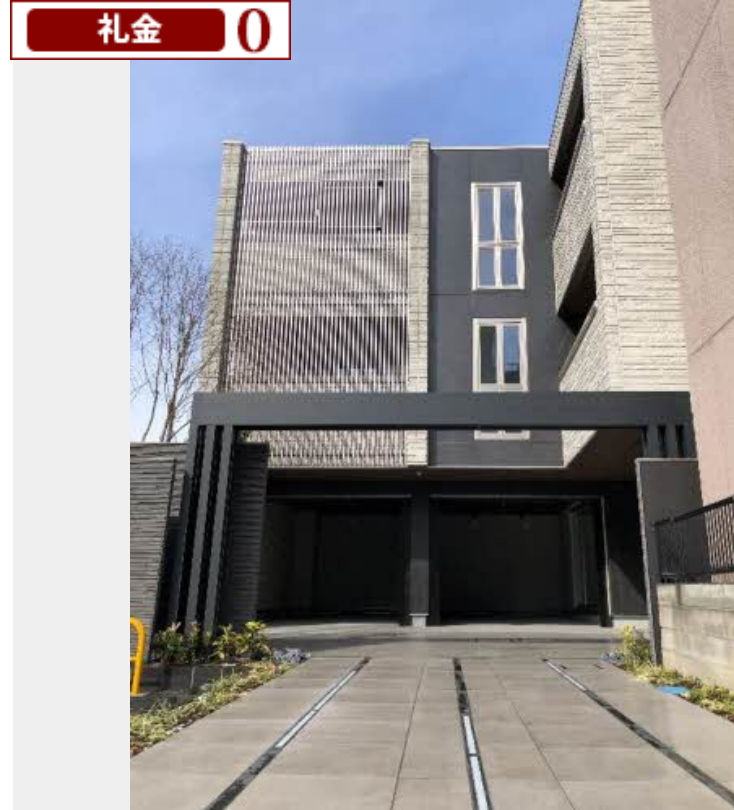

Sha Maison

積水ハウス品質のお部屋を シャーメゾン ショップ Shop

仙台市営地下鉄南北線

勾当台公園駅 徒歩7分

モバイルで見る

1LDK
マンション

家賃 173,000 円

共益費等 10,000 円

敷金 0 ヶ月

礼金 0 ヶ月

礼金 0

積水ハウスの賃貸住宅 シャーメゾン

Sha Maison

この物件の
オススメ
ポイント

駅周辺には商業施設も充実しており大変便利です（仙台三越まで860m）。／上杉エリアでシティライフを満喫。／高い耐震性を備えた鉄骨構造の安心と安定した品質管理の工場生産体制の信頼の積・・・

この物件についている こだわり設備

物件名	K-crat 103号室	間取り	1LDK / 洋室6.1 LDK16.7 (帖)
アクセス	仙台市営地下鉄南北線 勾当台公園駅 徒歩7分 仙台市営地下鉄南北線 北四番丁駅 徒歩7分	専有面積 / 向き	57.96㎡ / 南
所在地	宮城県仙台市青葉区上杉1丁目10-11	築年月 / 構造	2022年1月下旬 / 重量鉄骨・1階-3階建
ランドマーク	●イオンエクスプレス仙台上杉三丁目店 / 距離140m	入居 / 契約期間	2024年12月中旬 / 2年
		駐車場	駐車場空無し