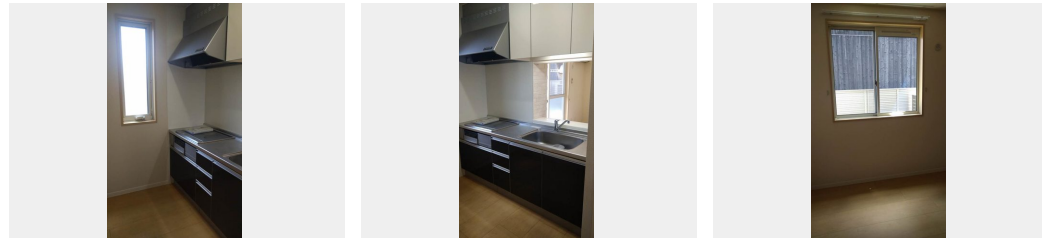

Sha Maison

積水ハウス品質のお部屋を シャーメゾン ショップ Shop

阪急電鉄阪急京都線

長岡天神駅 バス15分 徒歩7分

モバイルで見る

2LDK
アパート

家賃 **83,000 円**

共益費等 5,000 円

敷金 30,000 円

契約一時金 220,000 円

積水ハウスの賃貸住宅 シャーメゾン

Sha Maison

この物件の
**オススメ
ポイント**

積水ハウスのシャーメゾン。／共用玄関のオートロック、カラーモニター付ドアホン、カードキーの採用、1階はシャッタータイプの雨戸などセキュリティに配慮しています。／高遮音床システムシャイ・・・

この物件についている **こだわり設備**

- 高遮音床システム
- インターネット無料(WiFi付)
- TVモニター付きインターホン
- オートロック
- 対面キッチン
- コンロ
- 3口コンロ
- IHクッキングヒーター
- オール電化
- 浴室乾燥機
- 洗髪洗面台
- 温水洗浄便座

駐車場あり／CATV (e o 光TV) / オートロック / オール電化 / 高遮音床システム「SHAIDD55」 / インターネット対応 / インターネット無料 (WiFi対応) / LGBTQフレンドリー / 高齢者対応可 / 玄関鍵 (カードキー) / カラーモニター付ドアホン / 電話配管有 / システムキッチン / 対面キッチン / 3口コンロ (2口IH+ラジエント) / エコキュート (フルオート) / 給湯箇所 (浴室・台所・洗面所) / バス・トイレ (セパレート) / 24H換気システム / 浴室乾燥機 (暖房乾燥) / 洗髪洗面化粧台 / 洗濯機置場 (室内) / トイレ (暖房洗浄便座) / エアコン 1台 / 断熱複層

物件名	シャーメゾンうぐいす台Ⅱ A102号室	間取り	2LDK / 洋室6.4 洋室6.4 LDK11.9 (帖)
アクセス	阪急電鉄阪急京都線 長岡天神駅 バス15分、舞塚 バス停 徒歩7分	専有面積 / 向き	58.48㎡ / 東
所在地	京都府長岡京市今里細塚2	築年月 / 構造	2014年1月下旬 / 軽量鉄骨・1階-2階建
ランドマーク	-	入居 / 契約期間	即時 / 2年
		駐車場	駐車場空あり / ~月7700円 駐車場敷金別途要