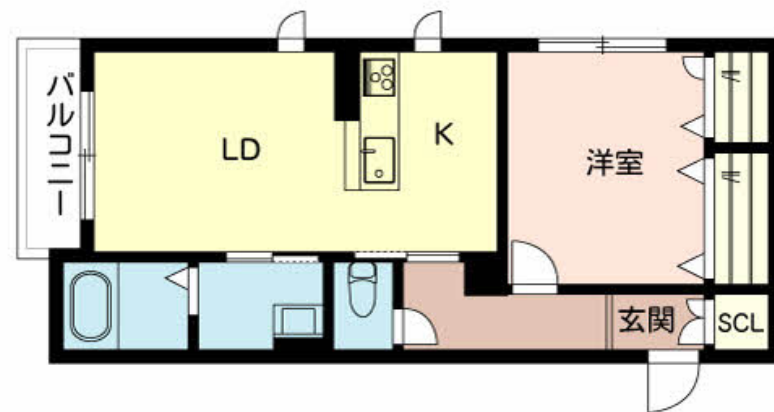

Sha Maison

積水ハウス品質のお部屋を シャーメゾン ショップ Shop

J R 舞鶴線

東舞鶴駅 徒歩26分

モバイルで見る

1LDK
アパート

家賃 **65,000 円**

共益費等 5,500 円

敷金 20,000 円

契約一時金 140,000 円

駐車場 無料

この物件の
オススメ
ポイント

☆Wi-Fi設備が導入されているのでインターネットがご利用いただけます。☆駐車場1台付き(無料)。☆エアコン1台付き。☆不在時も安心の宅配BOXあり。☆共用玄関にはオートロック採用・・・

この物件についている こだわり設備

- 高遮音床システム
- 宅配BOX
- インターネット無料(WiFi付)
- TVモニター付きインターホン
- オートロック
- 対面キッチン
- 対面キッチン
- コンロ
- コンロ
- 3口コンロ
- IHクッキングヒーター
- 給湯設備
- エコジョーズ
- エコジョーズ
- 追い焚き給湯

駐車場あり/CATV(eo光TV)/インターネット対応/インターネット無料(Wi-Fi対応)/オートロック/宅配BOX/駐輪場(屋根付き)/高遮音床システム「SHAI DD55」/消火器/LGBTQフレンドリー/高齢者対応可/玄関鍵(①キー②ロック)/玄関鍵(オプナス)/カラーモニター付ドアホン/システムキッチン/対面キッチン/3口コンロ(2口IH+ラジエント)/給湯器(追焚機能付)/エコジョーズ/給湯箇所(浴室・台所・洗面所)/バス・トイレ(セパレート)/ユニットバス1318/24H換気システム/浴室乾燥機/洗髪洗面化粧台/洗濯機置場(室内)

積水ハウスの賃貸住宅 シャーメゾン

Sha Maison

物件名 シャーメゾン八反田南 0102号室

間取り 1LDK/洋室6.4 LDK10.9(帖)

アクセス J R 舞鶴線 東舞鶴駅 徒歩26分

専有面積 / 向き 46.3㎡/西(角部屋)

所在地 京都府舞鶴市八反田南町 1 3 2 番地

築年月 / 構造 2021年7月中旬/軽量鉄骨・1階-2階建

入居 / 契約期間 即時/2年

ランドマーク -

駐車場 駐車場無料

入居諸条件備考

内覧・契約については、貸主の指定する仲介業者を介して行いますので、所定の仲介手数料が必要となります。/契約一時金は契約時に借主より貸主に支払われ返還されないお金です。/24時間365日緊急時対応受付物件；専用部分内の住まいのトラブルは「シャーメゾンライフSUPPORT 24」(月額880円税込)にご加入いただけます。/ご入居にかかる諸費用として、町内会費 毎月 400円、クリーニング特約料(初回契約時) 44,000円(税込)、鍵交換費用(初回契約時) 11,000円(税込)が必要です。/火災保険へのご加入が条件となります。*ご入居中は、借家人賠償責任保険・個人賠償責任保険が付帯された火災保険へのご加入が必要となります。積水ハウス不動産グループでは、万一の事故の際、グループが連携して迅速に対応できる「シャーメゾンライフGUARD」(*)へのご加入を推奨しております。*保険契約の取扱代理店は、積水ハウス不動産関西(株)および積水ハウス不動産パートナーズ(株)となります。/積水ハウス不動産パートナーズの保証人不要プラン『らくらくパートナー』に加入が必要です。[新規契約時]事務手数料:33,000円(税込)、[毎月]保証料:月額賃料等の2%/諸費用及び、契約に要する費用は別途打合せ/更新料:新賃料の1ヶ月分

※消費税は10%として計算しています。※掲載されている図面・写真等は、作成方法や撮影方法・時期などにより実際とは異なる場合があります。※家具や車などは、配置のイメージであり、賃貸物件に付属していません(家具家電付き等の表示があるものを除く)。

ポイントがたまる
住んでいるだけでポイントが貯まり、住替え時に家賃が最大3ヶ月分無料に!

らくらくパートナー
気分も手間もお財布も、らくらく。保証人不要のらくらくパートナー

積水ハウス不動産関西株式会社 福知山オフィス

TEL:0773-24-3779
FAX: 0773-24-2648

京都府福知山市厚東町3
免許番号: 国土交通大臣(13)第2343号
所属団体: 一般社団法人不動産流通経営協会/公益社団法人首都圏不動産公正取引協議会

取引形態
貸主