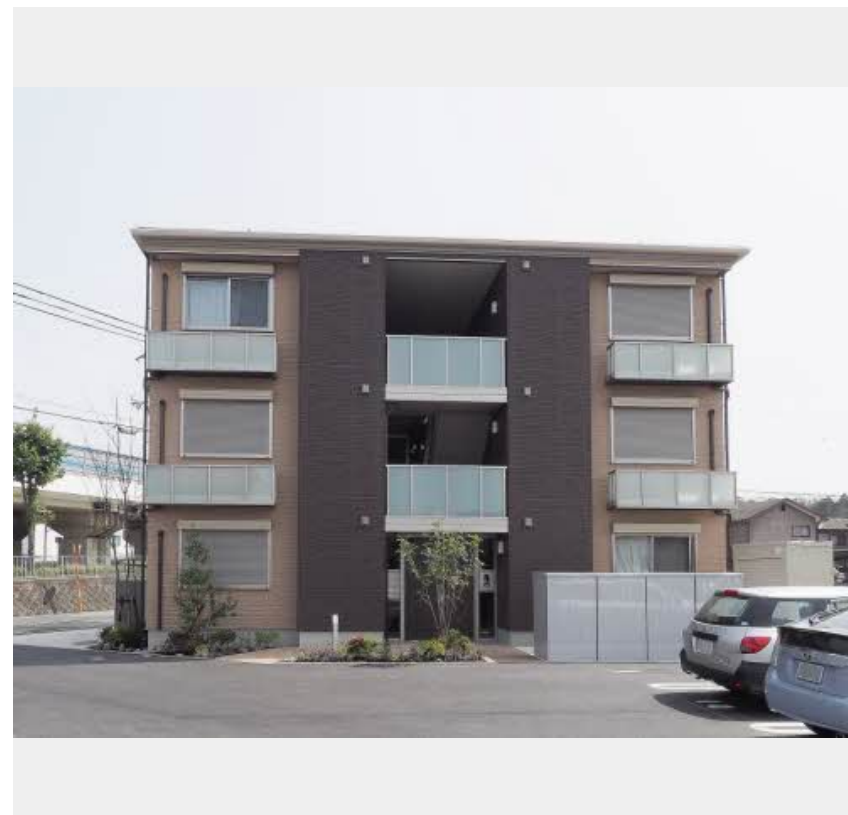

Sha Maison

積水ハウス品質のお部屋を シャーメゾン ショップ Shop

J R 福知山線

福知山駅 バス7分 徒歩3分

モバイルで見る

2LDK
マンション

家賃 78,000 円

共益費等 5,000 円

敷金 20,000 円

契約一時金 120,000 円

積水ハウスの賃貸住宅 シャーメゾン

Sha Maison

この物件の
オススメ
ポイント

／賃料には駐車場1台分が含まれています。／インターネット無料(Wi-Fi)。／共用玄関のオートロックカラーモニタ付ドアホン、「1キー・2ロック」の採用、全戸シャッタータイプの雨戸な・・・

この物件についている こだわり設備

- 高遮音床システム
- インターネット無料(WiFi付)
- TVモニター付きインターホン
- オートロック
- コンロ
- 3口コンロ
- IHクッキングヒーター
- 給湯設備
- 追い焚き給湯
- 浴室乾燥機
- 洗髪洗面台
- 温水洗浄便座

| | | | |
|--------|----------------------------------|-----------|-----------------------------|
| 物件名 | エスポワール・ヒデ 0301号室 | 間取り | 2LDK/洋室6.5 洋室5.5 LDK13.6(帖) |
| アクセス | J R 福知山線 福知山駅 バス7分、土師新町 バス停 徒歩3分 | 専有面積 / 向き | 60.33㎡ / 東(角部屋) |
| 所在地 | 京都府福知山市土師新町2丁目109番1 | 築年月 / 構造 | 2018年3月下旬 / 重量鉄骨・3階-3階建 |
| ランドマーク | - | 入居 / 契約期間 | 2024年11月下旬 / 2年 |
| | | 駐車場 | 駐車場無料 |