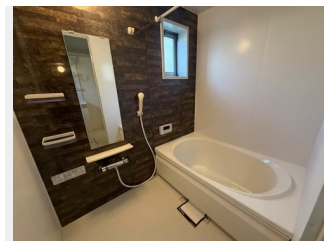

敷金 20,000 円

契約一時金 100,000 円

駐車場 無料

積水ハウスの賃貸住宅 シャーメゾン

Sha Maison

この物件の  
オススメ  
ポイント

☆Wi-Fi設備が導入されているのでインターネットがご利用いただけます。☆駐車場1台付き(無料)。☆エアコン1台付き。☆来訪者の顔を見て話せる安心のモニター付インターホン。☆暖房洗・・・

## この物件についている こだわり設備

- 高遮音床システム
- インターネット無料(WiFi付)
- TVモニター付きインターホン
- コンロ
- 3口コンロ
- IHクッキングヒーター
- オール電化
- 給湯設備
- 浴室乾燥機
- 洗髪洗面台
- 室内物干
- 温水洗浄便座

駐車場あり/インターネット対応/インターネット無料(Wi-Fi対応)/TVアンテナ/BS/CS/オール電化/駐輪場(屋根付き)/高遮音床システム「SHAI DD55」/LGBTQフレンドリー/高齢者対応可/玄関鍵(①キー②ロック)/玄関鍵(オプナス)/カラーモニター付ドアホン/電話配管有/システムキッチン/3口コンロ(2口IH+ラジエント)/電気温水器/バス・トイレ(セパレート)/ユニットバス1318/24H換気システム/浴室乾燥機/洗髪洗面化粧台/室内物干し/トイレ(暖房洗浄便座)/エアコン 1台/断熱複層ガラス/雨戸(シャツ