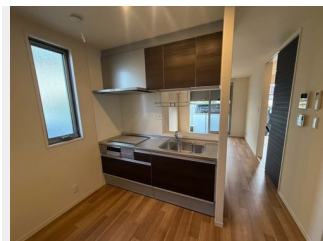

Sha Maison

積水ハウス品質のお部屋を シャーメゾン ショップ Shop

J R 福知山線

福知山駅 バス7分 徒歩4分

モバイルで見る

1LDK
アパート

家賃 **65,000 円**

共益費等 3,500 円

敷金 20,000 円

契約一時金 100,000 円

駐車場 無料

積水ハウスの賃貸住宅 シャーメゾン

Sha Maison

この物件の
オススメ
ポイント

☆Wi-Fi設備が導入されているのでインターネットがご利用いただけます。☆駐車場1台付き(無料)。☆エアコン1台付き。☆来訪者の顔を見て話せる安心のモニター付インターホン。☆暖房洗・・・

この物件についている こだわり設備

- 高遮音床システム
- インターネット無料(WiFi付)
- TVモニター付きインターホン
- コンロ
- 3口コンロ
- IHクッキングヒーター
- オール電化
- 給湯設備
- 浴室乾燥機
- 洗髪洗面台
- 室内物干
- 温水洗浄便座

駐車場あり/インターネット対応/インターネット無料(Wi-Fi対応)/TVアンテナ/BS/CS/オール電化/駐輪場(屋根付き)/高遮音床システム「SHAI DD55」/LGBTQフレンドリー/高齢者対応可/玄関鍵(①キー②ロック)/玄関鍵(オプナス)/カラーモニター付ドアホン/電話配管有/システムキッチン/3口コンロ(2口IH+ラジエント)/電気温水器/バス・トイレ(セパレート)/ユニットバス1318/24H換気システム/浴室乾燥機/洗髪洗面化粧台/室内物干し/トイレ(暖房洗浄便座)/エアコン 1台/断熱複層ガラス/雨戸(シャツ

物件名	フローレス 0102号室	間取り	1LDK/洋室5.8 LDK10.9(帖)
アクセス	J R 福知山線 福知山駅 バス7分、土師新町 バス停 徒歩4分	専有面積 / 向き	42.05㎡ / 南東(角部屋)
所在地	京都府福知山市土師新町3丁目80	築年月 / 構造	2016年8月下旬 / 軽量鉄骨・1階-2階建
ランドマーク	-	入居 / 契約期間	即時 / 2年
		駐車場	駐車場無料

入居諸条件備考

契約一時金は契約時に借主より貸主に支払われ返還されないお金です。/24時間365日緊急時対応受付物件:専用部分内の住まいのトラブルは「シャーメゾンライフSUPPORT24」(月額880円税込)にご加入いただきます。/ご入居にかかる諸費用として、町内会費 毎月 350円、クリーニング特約料(初回契約時) 33,000円(税込)、鍵交換費用(初回契約時) 11,000円(税込)が必要です。/火災保険へのご加入が条件となります。*ご入居中は、借家人賠償責任保険・個人賠償責任保険が付帯された火災保険へのご加入が必要となります。積水ハウス不動産グループでは、万一の事故の際、グループが連携して迅速に対応できる「シャーメゾンライフGUARD」(*)へのご加入を推奨しております。*保険契約の取扱代理店は、積水ハウス不動産関西(株)および積水ハウス不動産パートナーズ(株)となります。/積水ハウス不動産パートナーズの保証人不要プラン『らくらくパートナー』にご加入が必要です。【新規契約時】事務手数料:33,000円(税込)、【毎月】保証料:月額賃料等の2%/諸費用及び、契約に要する費用は別途打合せ/更新料:新賃料の1ヶ月分

※消費税は10%として計算しています。※掲載されている図面・写真等は、作成方法や撮影方法・時期などにより実際とは異なる場合があります。※家具や車などは、配置のイメージであり、賃貸物件に付属していません(家具家電付き等の表示があるものを除く)。

ポイントがたまる
住んでいるだけでポイントが貯まり、住替え時に家賃が最大3ヶ月分無料に!

らくらくパートナー
気分も手間もお財布も、らくらく。保証人不要のらくらくパートナー

株式会社セイコーハウジング
TEL:0773-27-1100
FAX: 0773-27-6798

京都府福知山市前田新町20-1
免許番号: 京都府知事(7)第10055号
所属団体: 公益社団法人京都府宅地建物取引業協会/公益社団法人近畿地区不動産公正取引協議会

取引形態
仲介