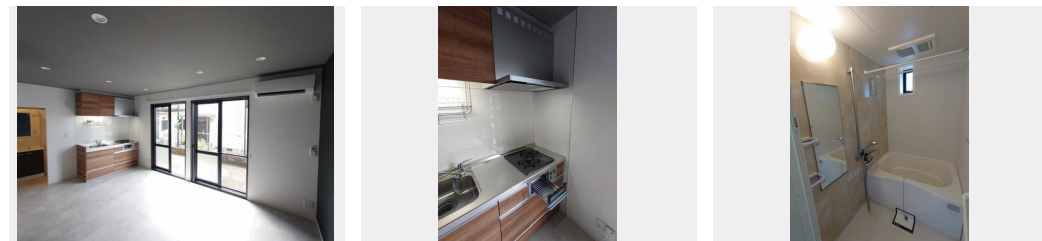

敷金 20,000 円

契約一時金 100,000 円

駐車場 無料

積水ハウスの賃貸住宅 シャーメゾン

Sha Maison

この物件の
オススメ
ポイント

☆インターネットWi-Fi無料。☆駐車場1台付きです。
☆エアコン2台付き。☆カラーモニタ付ドアホン。☆暖房洗浄便座。☆雨の日も安心!浴室乾燥機付き。☆2口コンロ付システムキッチン。...

この物件についている こだわり設備

- インターネット 無料(WiFi付)
- TVモニター付き インターホン
- 防犯カメラ
- コンロ
- 給湯設備
- 浴室乾燥機
- 洗髪洗面台
- 温水洗浄便座
- エアコン
- 駐車場無料

駐車場あり/インターネット無料(Wi-Fi対応)/インターネット対応/UHF/駐輪場(屋根付き)/消火器/LGBTQフレンドリー/防犯カメラ/クーラーズリブ有/給湯器(ガス)/洗髪洗面化粧台/システムキッチン/カラーモニタ付ドアホン/2口ガスコンロ/トイレ(暖房洗浄便座)/エアコン 2台/浴室乾燥機/バス・トイレ(セパレート)