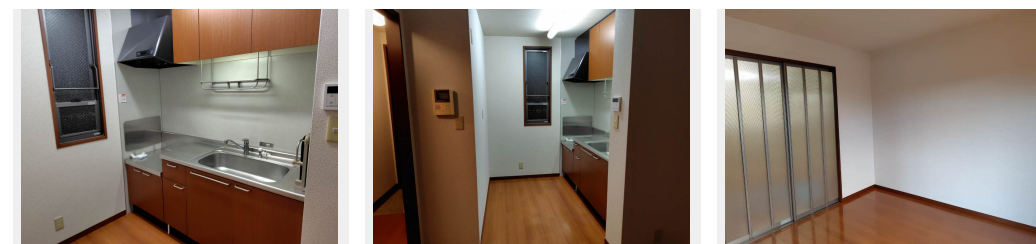

2DK
アパート

家賃 **62,000 円**

共益費等 **5,000 円**

敷金 **10,000 円**

契約一時金 **70,000 円**

積水ハウスの賃貸住宅 シャーメゾン

Sha Maison

この物件の
オススメ
ポイント

☆積水ハウス施工のシャーメゾンです。☆駐車場 1 台付きです。
☆冬用タイヤ等の保管に便利なストッカー付。無料
Wi-Fi 導入済!

この物件についている **こだわり設備**

- インターネット 無料(WiFi付)
- TVモニター付き インターホン
- 給湯設備
- 追い焚き給湯
- 浴室乾燥機
- 洗髪洗面化粧台
- 大型収納

駐車場あり/UHF/BS/駐輪場(屋根付き)/消火器/インターネット無料(Wi-Fi対応)
/インターネット対応/LGBTQフレンドリー/高齢者対応可/モニター付ドアホン/給湯器(追焚
機能付)/浴室乾燥機/洗髪洗面化粧台/クーラースリプ有/バルコニー/バス・トイレ(セパレイ
ト)/ストッカー

物件名	グランドウール3輝 0201号室	間取り	2DK/D K 6.6 洋室5.8 和室6 (帖)
アクセス	J R 福知山線 福知山駅 徒歩17分	専有面積 / 向き	46.0㎡ / 東 (角部屋)
所在地	京都府福知山市字篠尾 8 1 4	築年月 / 構造	2004年1月下旬 / 軽量鉄骨・2階-2階建
ランドマーク	-	入居 / 契約期間	即時 / 2年
		駐車場	駐車場無料

入居諸条件備考

内覧・契約については、貸主の指定する仲介業者を介して行いますので、所定の仲介手数料が必要となります。
/契約一時金は契約時に借主より貸主に支払われ返還されないお金です。/24時間365日緊急時対応受付物件
;専用部分内の住まいのトラブルは「シャーメゾンライフSUPPORT 24」(月額1,320円税込)にご加入
いただけます。/ご入居にかかる諸費用として、町内会費 毎月 600円、クリーニング特約料(初回契約時)
33,000円(税込)、鍵交換費用(初回契約時) 11,000円(税込)が必要です。/火災保険へのご加入が条件と
なります。*ご入居中は、借家人賠償責任保険・個人賠償責任保険が付帯された火災保険へのご加入が必要となり
ます。積水ハウス不動産グループでは、万一の事故の際、グループが連携して迅速に対応できる「シャーメゾンラ
イフGUARD」(*)へのご加入を推奨しております。*保険契約の取扱代理店は、積水ハウス不動産関西(株)
および積水ハウス不動産パートナーズ(株)となります。/積水ハウス不動産パートナーズの保証人不要プラン
『らくらくパートナー』に加入が必要です。[新規契約時]事務手数料: 33,000円(税込)、[毎月]保
証料: 月額賃料等の2%/諸費用及びその他契約費用は別途打合せ/更新料: 新賃料の1ヶ月分

No.410427000201

※消費税は10%として計算しています。※掲載されている図面・写真等は、作成方法や撮影方法・時期などにより実際とは異なる場合があります。※家具や車などは、配置のイメージであり、賃貸物件に付属していません(家具家電付き等の表示があるものを除く)。

ポイントがたまる
住んでいるだけでポイントが貯まり、
住替え時に家賃が最大3ヶ月分無料に!

らくらくパートナー
気分も手間もお財布も、らくらく。
保証人不要のらくらくパートナー

積水ハウス不動産関西株式会社 福知山オフィス

TEL:0773-24-3779
FAX: 0773-24-2648

京都府福知山市厚東町 3
免許番号: 国土交通大臣(13)第2343号
所属団体: 一般社団法人不動産流通経営協会 / 公益社団法人首都圏不動産公
正取引協議会

取引形態
貸主