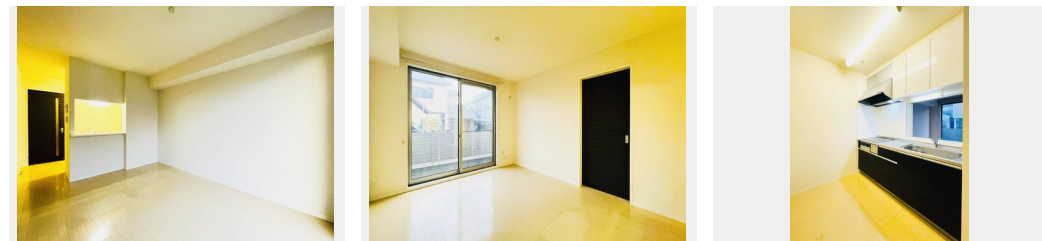

Sha Maison

積水ハウス品質のお部屋を シャーメゾン ショップ Shop

J R 東海道本線

長岡京駅 バス18分 徒歩6分

モバイルで見る

2LDK
アパート

家賃 **72,000 円**

共益費等 5,500 円

敷金 30,000 円

契約一時金 150,000 円

積水ハウスの賃貸住宅 シャーメゾン

Sha Maison

この物件の
オススメ
ポイント

☆積水ハウス施工。人気のシャーメゾンです。☆2階居室部分の床には高遮音床『SHAIDD55』を採用。☆インターネット無料！ご入居後すぐにWi-Fiが使えます！☆オール電化。安心清潔・・・

この物件についている こだわり設備

- 高遮音床システム
- インターネット無料(WiFi付)
- TVモニター付きインターホン
- コンロ
- 3口コンロ
- IHクッキングヒーター
- オール電化
- 浴室乾燥機
- 洗髪洗面台
- 温水洗浄便座
- フローリング付
- 専用庭

駐車場あり/CATV(eo光TV)/インターネット対応/インターネット無料(Wi-Fi対応)/オール電化/駐輪場(屋根付き)/高遮音床システム『SHAIDD55』/消火器/LGBTQフレンドリー/高齢者対応可/カラーモニター付ドアホン/システムキッチン/3口コンロ(2口IH+ラジエント)/エコキュート(フルオート)/給湯箇所(浴室・台所・洗面所)/バス・トイレ(セパレート)/浴室乾燥機/洗髪洗面化粧台/トイレ(暖房洗浄便座)/断熱複層ガラス/フローリング/雨戸(シャッタータイプ)/専用庭/ウォークインクローゼット/玄関鍵(①キー②ロッ

物件名	シャーメゾン神川 0102号室	間取り	2LDK/洋室6.9 洋室6 LDK10.6 (帖)
アクセス	J R 東海道本線 長岡京駅 バス18分、下久我 バス停 徒歩6分	専有面積 / 向き	53.5㎡ / 南 (角部屋)
所在地	京都府京都市伏見区羽束師鴨川町 1 4 0 - 1	築年月 / 構造	2011年4月下旬 / 軽量鉄骨・1階-2階建
ランドマーク	-	入居 / 契約期間	即時 / 2年
		駐車場	駐車場空有り / 月8800円