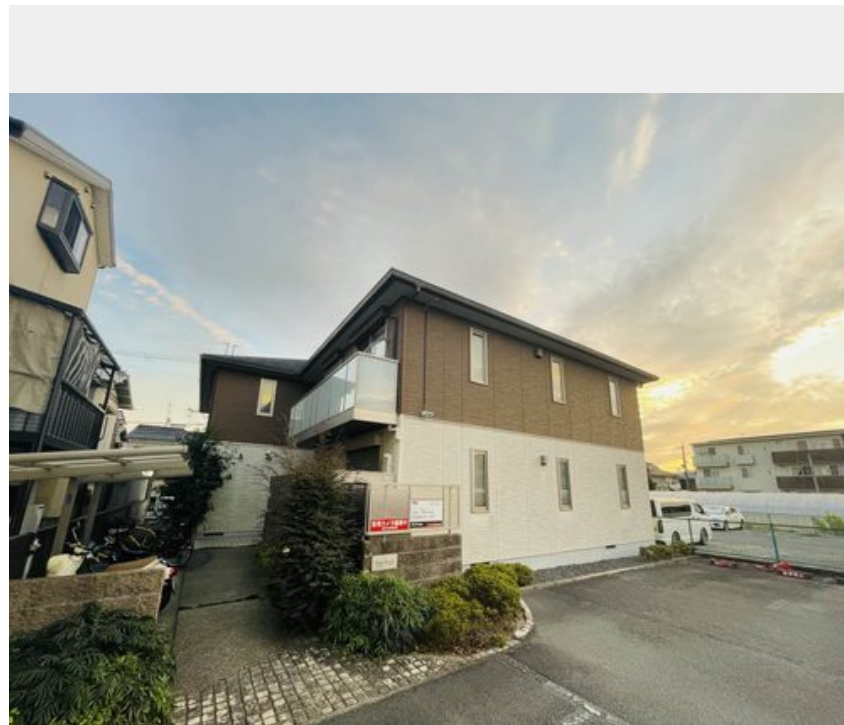

Sha Maison

積水ハウス品質のお部屋を シャーメゾン ショップ Shop

J R 東海道本線

長岡京駅 バス18分 徒歩6分

モバイルで見る

2LDK
アパート

家賃 **72,000 円**

共益費等 5,500 円

敷金 30,000 円

契約一時金 150,000 円

積水ハウスの賃貸住宅 シャーメゾン

Sha Maison

この物件の
オススメ
ポイント

☆積水ハウス施工。人気のシャーメゾンです。☆2階居室部分の床には高遮音床『SHAIDD55』を採用。☆インターネット無料！ご入居後すぐにWi-Fiが使えます！☆オール電化。安心清潔・・・

この物件についている こだわり設備

- 高遮音床システム
- インターネット無料(WiFi付)
- TVモニター付きインターホン
- コンロ
- 3口コンロ
- IHクッキングヒーター
- オール電化
- 浴室乾燥機
- 洗髪洗面台
- 温水洗浄便座
- フローリング付
- 専用庭

物件名	シャーメゾン神川 0102号室	間取り	2LDK/洋室6.9 洋室6 LDK10.6 (帖)
アクセス	J R 東海道本線 長岡京駅 バス18分、下久我 バス停 徒歩6分	専有面積 / 向き	53.5㎡ / 南 (角部屋)
所在地	京都府京都市伏見区羽束師鴨川町 1 4 0 - 1	築年月 / 構造	2011年4月下旬 / 軽量鉄骨・1階-2階建
ランドマーク	-	入居 / 契約期間	即時 / 2年
		駐車場	駐車場空有り / 月8800円