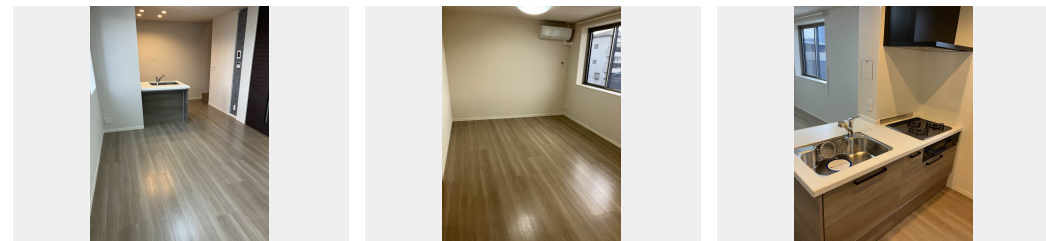

Sha Maison

積水ハウス品質のお部屋を シャーメゾン ショップ Shop

J R 東海道本線

京都駅 徒歩5分

モバイルで見る

2LDK
マンション

家賃 **178,000 円**

共益費等 5,000 円

敷金 70,000 円

契約一時金 330,000 円

積水ハウスの賃貸住宅 シャーメゾン

Sha Maison

この物件の
オススメ
ポイント

部屋探しはシャーメゾンショップへ。／積水ハウスのシャーメゾン。／J R 東海道本線「京都」駅まで徒歩5分、京都市営地下鉄烏丸線「京都」駅まで徒歩9分。／3・4階は1戸で使えるメゾネット・・・

この物件についている こだわり設備

- 高遮音床システム
- インターネット無料(WiFi付)
- 防犯カメラ
- コンロ
- 3口コンロ
- 給湯設備
- エコジョーズ
- 浴室乾燥機
- 洗髪洗面台
- 温水洗浄便座
- エアコン
- フローリング付

CATV (e o 光TV) / インターネット対応 / インターネット無料 (Wi-Fi 対応) / 掲示板 / ゴミ集積場 (敷地外) / 駐輪場 (屋根無し) / 高遮音床システム「SHAI DD55」 / 防犯カメラ / 消火器 / 外周フェンス / LGBTQフレンドリー / 高齢者対応可 / 玄関鍵 (オプナス) / システムキッチン / 3口ガスコンロ / エコジョーズ / 給湯箇所 (浴室・台所・洗面所) / ユニットバス1318 / 浴室乾燥機 (暖房乾燥) / 洗髪洗面化粧台 / 物干し / トイレ (暖房洗浄消臭機能付便座) / エアコン 1台 / 断熱複層ガラス / AP用フローリング / 網戸 / 雨戸 (シャッタータイプ) / バルコニー / 照明器具 /