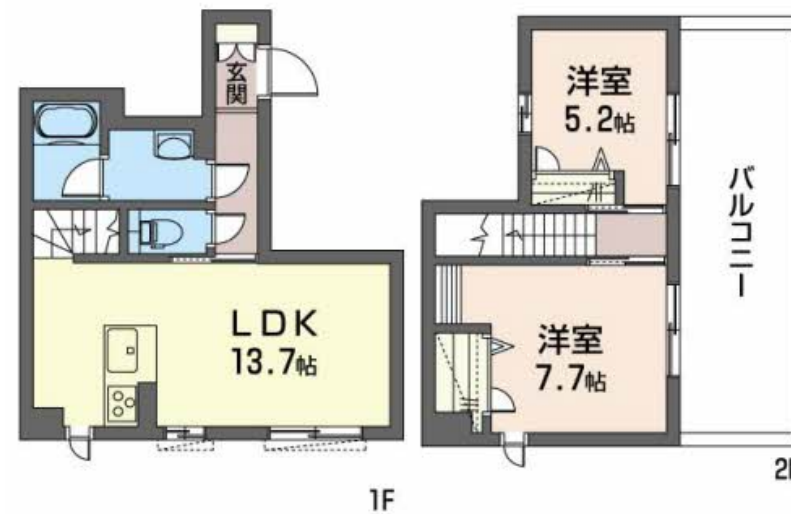

Sha Maison

積水ハウス品質のお部屋を シャーメゾン ショップ Shop

J R 東海道本線

京都駅 徒歩5分

モバイルで見る

2LDK
マンション

家賃 **178,000 円**

共益費等 5,000 円

敷金 70,000 円

契約一時金 330,000 円

積水ハウスの賃貸住宅 シャーメゾン

Sha Maison

この物件の
オススメ
ポイント

部屋探しはシャーメゾンショップへ。／積水ハウスのシャーメゾン。／J R 東海道本線「京都」駅まで徒歩5分、京都市営地下鉄烏丸線「京都」駅まで徒歩9分。／3・4階は1戸で使えるメゾネット・・・

この物件についている こだわり設備

- 高遮音床システム
- インターネット無料(WiFi付)
- 防犯カメラ
- コンロ
- 3口コンロ
- 給湯設備
- エコジョーズ
- 浴室乾燥機
- 洗髪洗面台
- 温水洗浄便座
- エアコン
- フローリング付

CATV (e o 光TV) / インターネット対応 / インターネット無料 (Wi-Fi 対応) / 掲示板 / ゴミ集積場 (敷地外) / 駐輪場 (屋根無し) / 高遮音床システム「SHAI DD55」 / 防犯カメラ / 消火器 / 外周フェンス / LGBTQフレンドリー / 高齢者対応可 / 玄関鍵 (オプナス) / システムキッチン / 3口ガスコンロ / エコジョーズ / 給湯箇所 (浴室・台所・洗面所) / ユニットバス1318 / 浴室乾燥機 (暖房乾燥) / 洗髪洗面化粧台 / 物干し / トイレ (暖房洗浄消臭機能付便座) / エアコン 1台 / 断熱複層ガラス / AP用フローリング / 網戸 / 雨戸 (シャッタータイプ) / バルコニー / 照明器具 /

物件名 シャーメゾン東寺道 0301号室

間取り 2LDK / 洋室7.7 洋室5.2 LDK13.7 (帖)

アクセス J R 東海道本線 京都駅 徒歩5分
京都市地下鉄烏丸線 京都駅 徒歩9分

専有面積 / 向き 67.77㎡ / 南 (角部屋)

所在地 京都府京都市南区東九条中殿田町 1 1 番地 1 7

築年月 / 構造 2021年9月下旬 / 重量鉄骨・3階-4階建

入居 / 契約期間 2025年2月上旬 / 2年

ランドマーク -

駐車場 駐車場空無し

入居諸条件備考

内覧・契約については、貸主の指定する仲介業者を介して行いますので、所定の仲介手数料が必要となります。／契約一時金は契約時に借主より貸主に支払われ返還されないお金です。／24時間365日緊急時対応受付物件：専用部分内の住まいのトラブルは「シャーメゾンライフSUPPORT24」(月額1,320円税込)にご加入いただきます。／ご入居にかかる諸費用として、クリーニング特約料(初回契約時)66,000円(税込)、鍵交換費用(初回契約時)13,200円(税込)が必要です。／火災保険へのご加入が条件となります。＊ご入居中は、借家人賠償責任保険・個人賠償責任保険が付帯された火災保険へのご加入が必要となります。積水ハウス不動産グループでは、万一の事故の際、グループが連携して迅速に対応できる「シャーメゾンライフGUARD」(*)へのご加入を推奨しております。＊保険契約の取扱代理店は、積水ハウス不動産関西(株)および積水ハウス不動産パートナーズ(株)となります。／積水ハウス不動産パートナーズの保証人不要プラン「らくらくパートナー」に加入が必要です。[新規契約時]事務手数料:33,000円(税込)、[毎月]保証料:月額賃料等の2% / 諸費用及びその他契約費用は別途打合せ / 駐輪は1戸につき、自転車1台のみとさせていただきます。(原付等は不可) / 更新料:新賃料の1ヶ月分

No.000835200301

※消費税は10%として計算しています。※掲載されている図面・写真等は、作成方法や撮影方法・時期などにより実際とは異なる場合があります。※家具や車などは、配置のイメージであり、賃貸物件に付属していません(家具家電付き等の表示があるものを除く)。

ポイントがたまる
住んでいるだけでポイントが貯まり、住替え時に家賃が最大3ヶ月分無料に!

らくらくパートナー
気分も手間もお財布も、らくらく。保証人不要のらくらくパートナー

積水ハウス不動産関西株式会社 京都賃貸営業所

TEL:075-255-2093
FAX: 075-255-3520

京都府京都市中京区烏丸御池梅屋町358アーバネックス御池ビル西館7階
免許番号: 国土交通大臣(13)第2343号
所属団体: 一般社団法人不動産流通経営協会 / 公益社団法人首都圏不動産公正取引協議会

取引形態
貸主