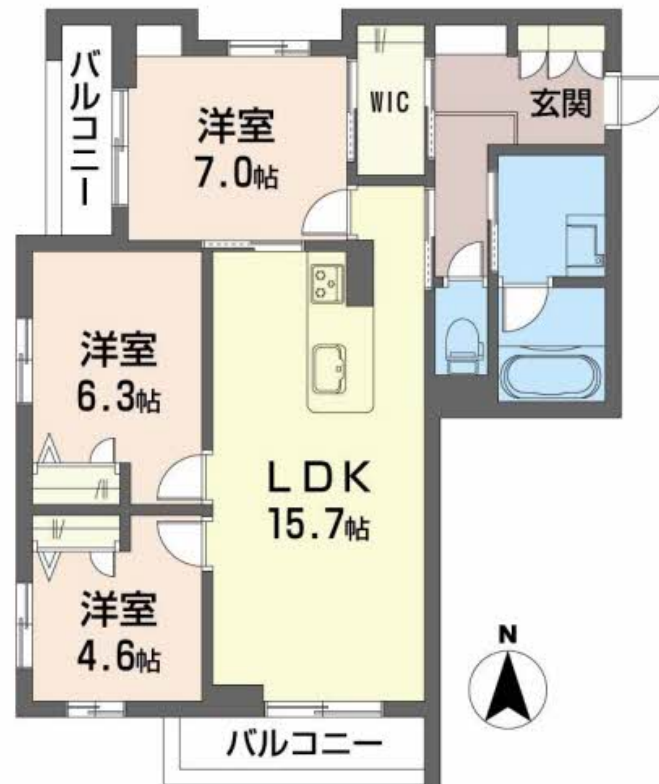

Sha Maison

積水ハウス品質のお部屋を シャーメゾン ショップ Shop

J R 豊肥本線

南熊本駅 徒歩6分

モバイルで見る

3LDK
マンション

家賃 **160,000 円**

共益費等 8,500 円

敷金 0 円

礼金 2 ヶ月

**この物件の
オススメ
ポイント**

積水ハウス施工のZEH賃貸住宅☆いつでも目の届く敷地内に
駐車場！1台必須契約です（月額1台5,500円）ペット共
生型賃貸住宅です♪（小型犬、猫、ウサギ合計2匹まで）ペッ
ト飼育時に礼・・・

この物件についている こだわり設備

- 屋内共用廊下タイプ
- シャームゾン ガーデنز
- 高遮音床システム
- ZEH
- 宅配BOX
- 太陽光発電
- しゃ熱断熱 複層ガラス
- インターネット 無料(WiFi付)
- IOT対応
- シーリング プロジェクター
- TVモニター付き インターホン
- オートロック

駐車場あり/マルチメディア配管有/ペット相談可(犬・猫可)/インターネット無料(Wi-Fi対応)/BS/ZEH(ネット・ゼロ・エネルギー・ハウス)/シャームゾンガーデنز/ホテルライク/24H換気システム/ペット共生設備/エレベーター/オートロック/共用玄関ドア/宅配BOX/高遮音床システム「SHAI DD55」/屋外共用水栓/駐輪場(屋根付き)/防犯カメラ/LGBTQフレンドリー/太陽光発電/IOT対応/カラーモニタ付ドアホン/対面キッチン/3口コンロ/給湯器(追焚機能付)/エコジョーズ/給湯箇所(浴室・台所・洗面所)/バス・トイレ(セパレート)/風呂/浴室乾

エレベーター (イメージ画像)

Glamo Smart Lock (タッチパネル式)

集合郵便受

宅配BOX

積水ハウスの賃貸住宅 シャームゾン

Sha Maison

物件名	Bush Clover ** A0202号室	間取り	3LDK/洋室7 洋室6.3 洋室4.6 LDK15.7 (帖)
アクセス	J R 豊肥本線 南熊本駅 徒歩6分 バス、萩原 バス停 徒歩3分	専有面積 / 向き	76.99㎡ / 南
所在地	熊本県熊本市中央区萩原町	築年月 / 構造	2024年11月中旬 / 重量鉄骨・2階-3階建
ランドマーク	●フレスポくまもく / 距離40m	入居 / 契約期間	2024年12月上旬 / 2年
		駐車場	駐車場空有り / 舗装白線引 / 月5500円

入居諸条件備考

内覧・契約については、貸主の指定する仲介業者を介して行いますので、所定の仲介手数料が必要となります。
/シャームゾンライフSUPPORT24 (月額880円税込)にご加入いただきます。/ご入居にかかる諸費用として、スマートロック設定費用16,500円(税込)、クリーニング特約料 77,000円(税込)、町内会費 毎月200円が必要です。/火災保険へのご加入が条件となります。*ご入居中は、借家人賠償責任保険・個人賠償責任保険が付帯された火災保険へのご加入が必要となります。積水ハウス不動産グループでは、万一の事故の際、グループが連携して迅速に対応できる「シャームゾンライフGUARD」(*)へのご加入を推奨しております。*保険契約の取扱代理店は、積水ハウス不動産九州(株)および積水ハウス不動産パートナーズ(株)となります。/積水ハウス不動産パートナーズの保証人不要プラン『らくらくパートナー』にご加入が必要です。[新規契約時]事務手数料:33,000円(税込)、[毎月]保証料:月額賃料等の2%/諸費用及び、契約に要する費用は別途打合せ/部屋に付帯する駐車場(月額5,500円)を同一期間ご契約頂きます。/更新料:30,000円

※消費税は10%として計算しています。※掲載されている図面・写真等は、作成方法や撮影方法・時期などにより実際とは異なる場合があります。※家具や車などは、配置のイメージであり、賃貸物件に付属していません(家具家電付き等の表示があるものを除く)。

ポイントがたまる
住んでいるだけでポイントが貯まり、
住替え時に家賃が最大3ヶ月分無料に!

らくらくパートナー
気分も手間もお財布も、らくらく。
保証人不要のらくらくパートナー

積水ハウス不動産九州株式会社 九州南賃貸営業所
TEL:096-319-3210
FAX: 096-319-3219

熊本県熊本市中央区紺屋今町2-1 Wビルディング紺屋今町2 6階
免許番号: 国土交通大臣(12)第2880号

取引形態
貸主