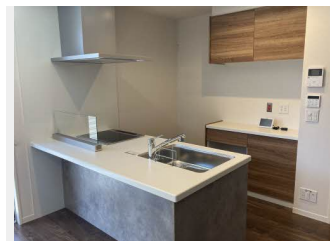

Sha Maison

積水ハウス品質のお部屋を シャーメゾン ショップ Shop

とさでん交通

バス 石立団地 下車 徒歩5分

モバイルで見る

1LDK
アパート

家賃 70,000 円

共益費等 4,000 円

敷金 30,000 円

礼金 120,000 円

駐車場 無料

積水ハウスの賃貸住宅 シャーメゾン

Sha Maison

この物件の
オススメ
ポイント

インターネット (Wi-Fi) 無料♪ / IHキッチンヒーター / とさでん交通線「石立団地バス停」駅まで距離徒歩 5 分 (約 350m) / スーパー (マルナカ旭店) まで徒歩約 14 分 (約 1100m...)

この物件についている こだわり設備

- 高遮音床システム
- BELS
- ZEH
- 宅配BOX
- インターネット無料(WiFi付)
- TVモニター付きインターホン
- オートロック
- 防犯カメラ
- コンロ
- IHキッチンヒーター
- 給湯設備
- 追い焚き給湯

駐車場あり / CATV / 共用玄関ドア / オートロック / 宅配BOX / ZEH (ネット・ゼロ・エネルギー・ハウス) / 高遮音床システム「SHAI DD55」 / 防犯カメラ / LGBTQフレンドリー / インターネット無料 (Wi-Fi 対応) / 玄関鍵 (①キー②ロック) / 給湯箇所 (浴室・台所・洗面所) / カラーモニタ付ドアホン / システムキッチン / IHキッチンヒーター / 給湯器 (追焚機能付) / バス・トイレ (セパレート) / シャワー / 24H換気システム / 浴室乾燥機 (暖房乾燥) / 洗髪洗面化粧台 / 室内物干し / トイレ (温水洗浄便座) / エアコン / クーラースリーブ有 / 複層ガラス / AP用フローリング

物件名 シャーメゾン あさひ A0101号室

間取り 1LDK / 洋室5.5 LDK12.8 (帖)

アクセス バス、石立団地 バス停 徒歩5分
とさでん交通伊野線 上町五丁目駅 徒歩10分

専有面積 / 向き 44.06㎡ / 南

所在地 高知県高知市石立町199-1

築年月 / 構造 2023年8月中旬 / 軽量鉄骨・1階-2階建

入居 / 契約期間 2024年12月中旬 / 2年

ランドマーク ●石立八幡宮 / 距離360m

駐車場 駐車場無料 / 舗装白線引

入居諸条件備考

内覧・契約については、貸主の指定する仲介業者を介して行いますので、所定の仲介手数料が必要となります。 / シャーメゾンライフSUPPORT24 (月額880円税込) にご加入いただきます。 / ご入居にかかる諸費用として、町内会費 毎月 200円、鍵販売手数料 (初回契約時) 16,500円 (税込)、クリーニング特約料 (初回契約時) 49,500円 (税込)、エアコンクリーニング費用 (退去時) 12,320円 (税込) が必要です。 / 火災保険へのご加入が条件となります。 *ご入居中は、借家人賠償責任保険・個人賠償責任保険が付帯された火災保険へのご加入が必要となります。積水ハウス不動産グループでは、万一の事故の際、グループが連携して迅速に対応できる「シャーメゾンライフGUARD」(*)へのご加入を推奨しております。 *保険契約の取扱代理店は、積水ハウス不動産中国四国(株)および積水ハウス不動産パートナーズ(株)となります。 / 積水ハウス不動産パートナーズの保証人不要プラン『らくらくパートナー』に加入が必要です。 [新規契約時] 事務手数料: 33,000円 (税込)、 [毎月] 保証料: 月額賃料等の2% / 諸費用及び、契約に要する費用は別途打合せ / 更新料: 30,000円

※消費税は10%として計算しています。 ※掲載されている図面・写真等は、作成方法や撮影方法・時期などにより実際とは異なる場合があります。 ※家具や車などは、配置のイメージであり、賃貸物件に付属していません (家具家電付き等の表示があるものを除く)。

ポイントがたまる
住んでいるだけでポイントが貯まり、
住替え時に家賃が最大3ヶ月分無料に!

らくらくパートナー
気分も手間もお財布も、らくらく。
保証人不要のらくらくパートナー

積水ハウス不動産中国四国株式会社高知オフィス

TEL:088-884-9103
FAX: 088-884-9113

高知県高知市杉井流18番5号
免許番号: 国土交通大臣(11)第3122号
所属団体: (公社)高知県宅地建物取引業協会 / 四国地区不動産公正取引協議会 / (一社)不動産流通経営協会

取引形態
貸主