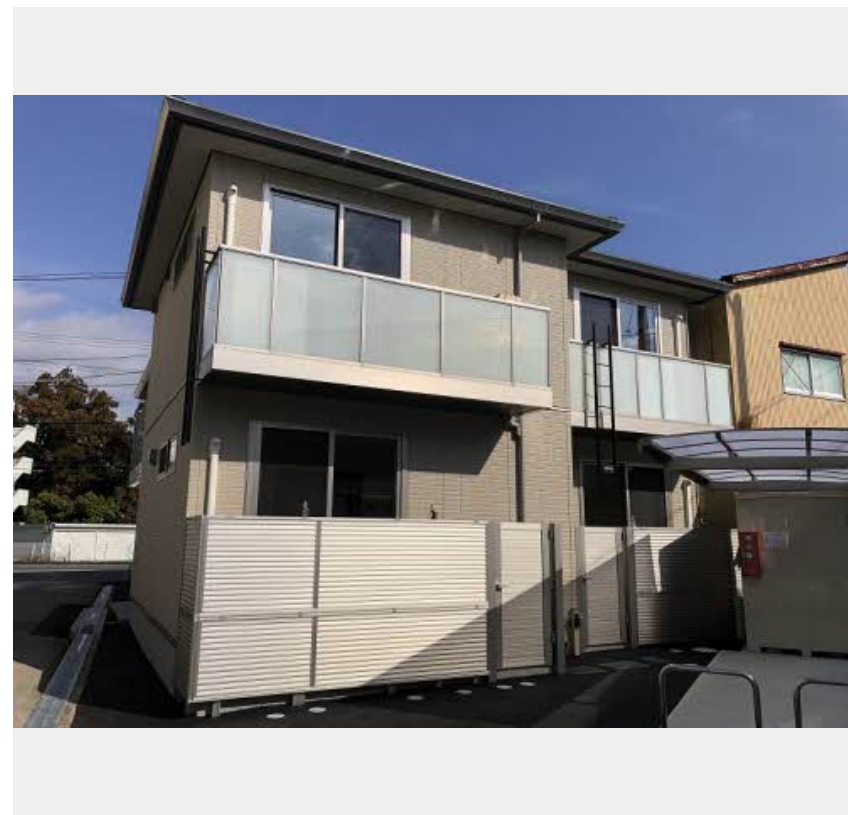

Sha Maison

積水ハウス品質のお部屋を シャーメゾン ショップ Shop

J R土讃線

高知駅 バス27分 徒歩4分

モバイルで見る

1K
アパート

家賃 **55,000 円**

共益費等 4,500 円

敷金 30,000 円

礼金 50,000 円

この物件の
オススメ
ポイント

インターネット (Wi-Fi) 無料 / 洋室にエアコン 1 台付 / ローソン朝倉駅前店まで徒歩 4 分 / 宅配BOX / 浴室乾燥機 / 洗髪洗面化粧台・温水洗浄便座 / TVモニターホン

この物件についている **こだわり設備**

- 高遮音床システム
- オートロック
- 給湯設備
- 宅配BOX
- 防犯カメラ
- 追い焚き給湯
- インターネット無料(WiFi付)
- コンロ
- 浴室乾燥機
- TVモニター付きインターホン
- IHクッキングヒーター
- 洗髪洗面台

積水ハウスの賃貸住宅 シャーメゾン
Sha Maison

物件名	シャーメゾン朝倉駅前 203号室	間取り	1K / 洋室7.5 K3 (帖)
アクセス	J R土讃線 高知駅 バス27分、朝倉駅前 バス停 徒歩4分	専有面積 / 向き	26.63㎡ / 南
所在地	高知県高知市朝倉丙 1 5 0 4 - 2	築年月 / 構造	2023年2月上旬 / 軽量鉄骨・2階-2階建
ランドマーク	●高知大学 / 距離420m	入居 / 契約期間	2025年3月上旬 / 2年
		駐車場	駐車場空無し