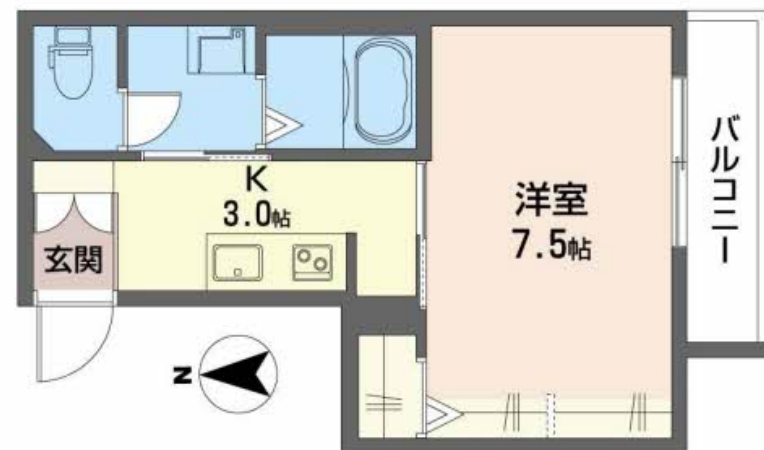

Sha Maison

積水ハウス品質のお部屋を シャーメゾン ショップ Shop

J R土讃線

高知駅 バス27分 徒歩4分

モバイルで見る

1K
アパート

家賃 **55,000 円**

共益費等 4,500 円

敷金 30,000 円

礼金 50,000 円

この物件の
オススメ
ポイント

インターネット (Wi-Fi) 無料 / 洋室にエアコン 1 台付 / ローソン朝倉駅前店まで徒歩 4 分 / 宅配BOX / 浴室乾燥機 / 洗髪洗面化粧台・温水洗浄便座 / TVモニターホン

この物件についている **こだわり設備**

- 高遮音床システム
- オートロック
- 給湯設備
- 宅配BOX
- 防犯カメラ
- 追い焚き給湯
- インターネット無料(WiFi付)
- コンロ
- 浴室乾燥機
- TVモニター付きインターホン
- IHクッキングヒーター
- 洗髪洗面台

インターネット無料 (Wi-Fi 対応) / 高遮音床システム「SHAI DD55」 / オートロック / 宅配BOX / 駐輪場 (屋根付き) / 防犯カメラ / LGBTQフレンドリー / 玄関鍵 (①キー②ロック) / 給湯箇所 (浴室・台所・洗面所) / カラーモニター付ドアホン / IHクッキングヒーター / 給湯器 (追焚機能付) / 24H換気システム / 浴室乾燥機 / 洗髪洗面化粧台 / 室内物干し / トイレ (温水洗浄便座) / エアコン / 複層ガラス / 照明器具 / 火災警報器 (煙感知式) / 火災警報器 (熱感知式) / システムキッチン / 高齢者対応可 / 洗濯機置場 (室内) / バス・トイレ (セパレート)

積水ハウスの賃貸住宅 シャーメゾン
Sha Maison

物件名	シャーメゾン朝倉駅前 203号室	間取り	1K / 洋室7.5 K3 (帖)
アクセス	J R土讃線 高知駅 バス27分、朝倉駅前 バス停 徒歩4分	専有面積 / 向き	26.63㎡ / 南
所在地	高知県高知市朝倉丙 1 5 0 4 - 2	築年月 / 構造	2023年2月上旬 / 軽量鉄骨・2階-2階建
ランドマーク	●高知大学 / 距離420m	入居 / 契約期間	2025年3月上旬 / 2年
		駐車場	駐車場空無し

入居諸条件備考

内覧・契約については、貸主の指定する仲介業者を介して行いますので、所定の仲介手数料が必要となります。 / シャーメゾンライフSUPPORT 24 (月額1,320円税込) にご加入いただきます。 / ご入居にかかる諸費用として、鍵販売手数料 (初回契約時) 16,500円 (税込)、クリーニング特約料 (初回契約時) 38,500円 (税込)、エアコンクリーニング費用 (退去時) 12,320円 (税込) が必要です。 / 火災保険へのご加入が条件となります。 *ご入居中は、借家人賠償責任保険・個人賠償責任保険が付帯された火災保険へのご加入が必要となります。積水ハウス不動産グループでは、万一の事故の際、グループが連携して迅速に対応できる「シャーメゾンライフGUARD」(*) へのご加入を推奨しております。 *保険契約の取扱代理店は、積水ハウス不動産中国四国 (株) および積水ハウス不動産パートナーズ (株) となります。 / 積水ハウス不動産パートナーズの保証人不要プラン『らくらくパートナー』に加入が必要です。【新規契約時】事務手数料: 33,000円 (税込)、【毎月】保証料: 月額賃料等の2% / 諸費用及びその他契約費用は別途打合せ / 更新料: 30,000円

No.2006794

*消費税は10%として計算しています。*掲載されている図面・写真等は、作成方法や撮影方法・時期などにより実際とは異なる場合があります。*家具や車などは、配置のイメージであり、賃貸物件に付属していません (家具家電付き等の表示があるものを除く)。

ポイントがたまる
住んでいるだけでポイントが貯まり、住替え時に家賃が最大3ヶ月分無料に!

らくらくパートナー
気分も手間もお財布も、らくらく。保証人不要のらくらくパートナー

積水ハウス不動産中国四国株式会社高知オフィス

TEL:088-884-9103
FAX: 088-884-9113

高知県高知市杉井流 1 8 番 5 号
免許番号: 国土交通大臣 (11) 第3122号
所属団体: (公社) 高知県宅地建物取引業協会 / 四国地区不動産公正取引協議会 / (一社) 不動産流通経営協会

取引形態
貸主