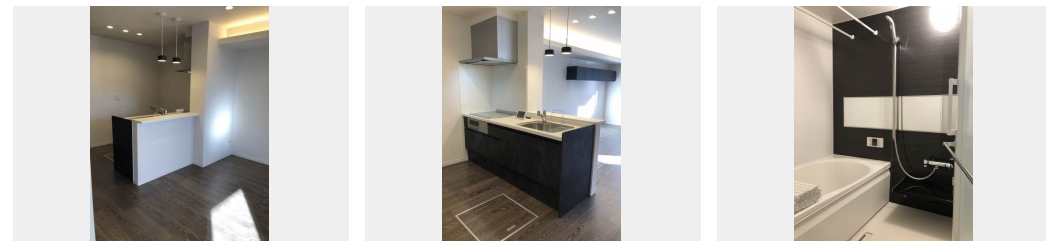

Sha Maison

積水ハウス品質のお部屋を シャーメゾン ショップ Shop

とさでん交通

バス 比島 下車 徒歩7分

モバイルで見る

1LDK
マンション

家賃 **81,000 円**

共益費等 5,000 円

敷金 50,000 円

礼金 120,000 円

この物件の
オススメ
ポイント

省エネ設備の採用による徹底した省エネと太陽光発電による創エネで、1年間の一次エネルギー収支を概ねゼロとできる住宅です。/リビングにエアコン1台付/宅配BOX/Wi-Fi/スマートロ...

この物件についている こだわり設備

- シャーメゾン ガーデنز
- 高遮音床 システム
- BELS
- シャーメゾン ZEH
- 宅配BOX
- 太陽光発電
- インターネット 無料(WiFi付)
- IOT対応
- TVモニター付き インターホン
- オートロック
- 防犯カメラ
- 対面 キッチン

積水ハウスの賃貸住宅 シャーメゾン

Sha Maison

駐車場あり/ZEH(ネットゼロ・I初年・入居)/シャーメゾンガーデنز/インターネット無料(Wi-Fi対応)/高遮音床システム「SHAI DD55」/CATV/共用玄関ドア/オートロック/太陽光発電/宅配BOX/駐輪場(屋根付き)/防犯カメラ/LGBTQフレンドリー/給湯箇所(浴室・台所・洗面所)/カラーモニター付ドアホン/スマートロック/対面キッチン/IHクッキングヒーター/給湯器(追焚機能付)/ユニットバス1418/24H換気システム/浴室乾燥機/洗髪洗面化粧台/室内物干し/複層ガラス/トイレ(温水洗浄便座)/エアコン/フローリング/雨戸/ウォ

物件名 ベレオ高そね 102号室
アクセス バス、比島 バス停 徒歩7分
所在地 高知県高知市高そね7番8号
ランドマーク ●サニーマートとさのさと御座店/距離920m

間取り 1LDK/LDK14.3 洋室6(帖)
専有面積/向き 48.58㎡/南
築年月/構造 2023年1月上旬/重量鉄骨・1階-3階建
入居/契約期間 2025年1月下旬/2年
駐車場 駐車場空有り/舗装白線引/月6600円

入居諸条件備考

内覧・契約については、貸主の指定する仲介業者を介して行いますので、所定の仲介手数料が必要となります。/シャーメゾンライフSUPPORT24(月額1,320円税込)にご加入いただきます。/ご入居にかかる諸費用として、スマートロック設定費用16,500円(税込)、クリーニング特約料(初回契約時)60,500円(税込)、エアコンクリーニング費用(退去時)12,320円(税込)が必要です。/火災保険へのご加入が条件となります。*ご入居中は、借家人賠償責任保険・個人賠償責任保険が付帯された火災保険へのご加入が必要となります。積水ハウス不動産グループでは、万一の事故の際、グループが連携して迅速に対応できる「シャーメゾンライフGUARD」(*)へのご加入を推奨しております。*保険契約の取扱代理店は、積水ハウス不動産中国四国(株)および積水ハウス不動産パートナーズ(株)となります。/積水ハウス不動産パートナーズの保証人不要プラン『らくらくパートナー』にご加入が必要です。[新規契約時]事務手数料:33,000円(税込)、[毎月]保証料:月額賃料等の2%/諸費用及びその他契約費用は別途打合せ/更新料:50,000円

*消費税は10%として計算しています。*掲載されている図面・写真等は、作成方法や撮影方法・時期などにより実際とは異なる場合があります。*家具や車などは、配置のイメージであり、賃貸物件に付属していません(家具家電付き等の表示があるものを除く)。

No.2006423

ポイントがたまる
住んでいるだけでポイントが貯まり、住替え時に家賃が最大3ヶ月分無料に!

らくらくパートナー
気分も手間もお財布も、らくらく。保証人不要のらくらくパートナー

積水ハウス不動産中国四国株式会社高知オフィス

TEL:088-884-9103
FAX: 088-884-9113

高知県高知市杉井流18番5号
免許番号: 国土交通大臣(11)第3122号
所属団体: (公社)高知県宅地建物取引業協会/四国地区不動産公正取引協議会/(一社)不動産流通経営協会

取引形態
貸主