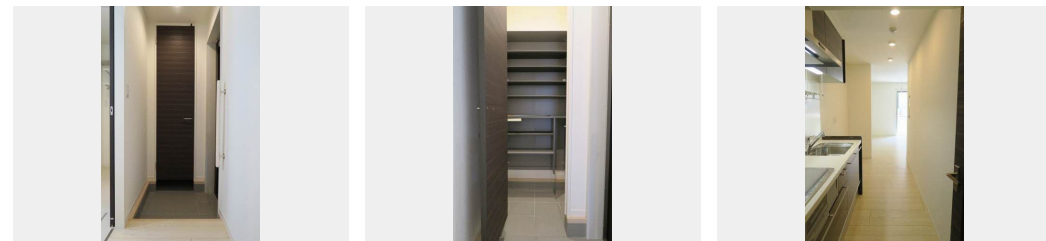

敷金 **40,000 円**

礼金 **70,000 円**

積水ハウスの賃貸住宅 シャーメゾン

Sha Maison

この物件の
オススメ
ポイント

インターネット (Wi-Fi) 無料 / オートロック / カラーTVドアホン / IHクッキングヒーター / 浴室乾燥機 / 温水洗浄便座 / 室内物干し / 宅配ボックス付きです♪

この物件についている こだわり設備

- 宅配BOX
- インターネット 無料(WiFi付)
- TVモニター付きインターホン
- オートロック
- コンロ
- IHクッキングヒーター
- 給湯設備
- 追い焚き給湯
- 浴室乾燥機
- 洗髪洗面台
- 室内物干
- 温水洗浄便座

物件名 ベレオ ファン メリージェ 102号室

間取り 1LDK / LDK 14.1 洋室 6.3 (帖)

アクセス バス、塩屋崎 バス停 徒歩3分

専有面積 / 向き 50.25㎡ / 南東

所在地 高知県高知市塩屋崎町 2丁目 2-4

築年月 / 構造 2017年7月下旬 / 重量鉄骨・1階-3階建

入居 / 契約期間 2024年11月下旬 / 2年

ランドマーク ●潮江小学校 / 距離170m