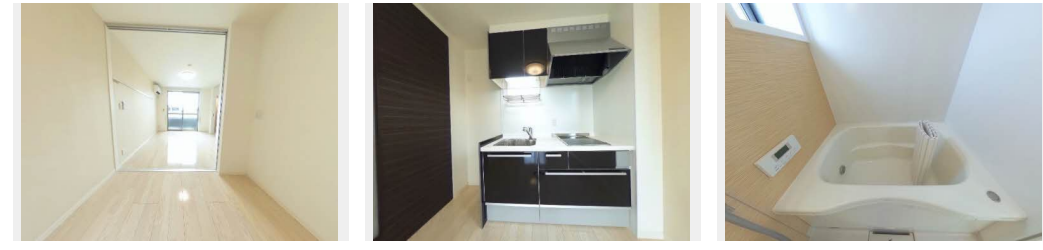

敷金 30,000 円

礼金 50,000 円

🅐 駐車場 無料

積水ハウスの賃貸住宅 シャーメゾン
Sha Maison

🏠 この物件の
オススメ
ポイント

インターネット (Wi-Fi) 無料&U-NEXT 6ヶ月見放題 / ローソン高知一ツ橋店まで徒歩4分 (約300m) / 照明器具・エアコン1台付 / 浴室乾燥機 / IHクッキングヒーター / TVモニター・・・

👉 この物件についている **こだわり設備**