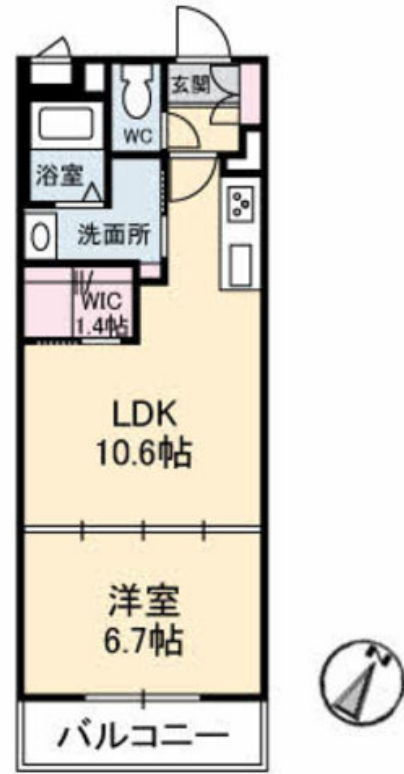

Sha Maison

積水ハウス品質のお部屋を シャーメゾン ショップ Shop

とさでん交通

バス 東谷川橋 下車 徒歩1分

モバイルで見る

1LDK
マンション

家賃 **72,000 円**

共益費等 4,000 円

敷金 30,000 円

礼金 90,000 円

この物件の
オススメ
ポイント

インターネット (Wi-Fi) 無料&U-NEXT 6ヶ月見放題 / ファミリーマート高知東秦泉寺店まで徒歩2分 (約100m) / 宅配BOX / ウォークインクローゼット / 照明器具・エアコン1台・・・

この物件についている **こだわり設備**

- 宅配BOX
- インターネット 無料(WiFi付)
- TVモニター付き インターホン
- コンロ
- IHクッキングヒーター
- 給湯設備
- 追い焚き給湯
- 浴室乾燥機
- 洗髪洗面台
- 室内物干
- 温水洗浄便座
- エアコン

駐車場あり / インターネット無料 (Wi-Fi対応) / CATV / 駐輪場 (屋根付き) / ゴミ集積場 (敷地内) / LGBTQフレンドリー / 宅配BOX / 玄関鍵 (①キー②ロック) / 給湯箇所 (浴室・台所・洗面所) / カラーモニター付ドアホン / システムキッチン / IHクッキングヒーター / 給湯器 (追焚機能付) / バス・トイレ (セパレート) / 24H換気システム / 浴室乾燥機 (暖房乾燥) / 洗髪洗面化粧台 / 室内物干し / トイレ (暖房洗浄便座) / エアコン / 複層ガラス / 雨戸 (シャッタータイプ) / バルコニー / ウォークインクローゼット / ダウンライト / 照明器具 / 人感センサー付玄関灯 / 全身ミラー

積水ハウスの賃貸住宅 シャーメゾン
Sha Maison

物件名 ベレオ グート A0205号室
アクセス バス、東谷川橋 バス停 徒歩1分
所在地 高知県高知市東秦泉寺 4 6
ランドマーク ●イオンモール高知 / 距離400m

間取り 1LDK / LDK 10.6 洋室 6.7 (帖)
専有面積 / 向き 41.4㎡ / 南東
築年月 / 構造 2017年1月下旬 / 重量鉄骨・2階-3階建
入居 / 契約期間 2024年11月中旬 / 2年
駐車場 駐車場無料 / 舗装白線引

入居諸条件備考

内覧・契約については、貸主の指定する仲介業者を介して行いますので、所定の仲介手数料が必要となります。/ シャーメゾンライフSUPPORT 24 (月額880円税込) にご加入いただきます。/ ご入居にかかる諸費用として、町内会費 毎月 300円、鍵販売手数料 (初回契約時) 16,500円 (税込)、クリーニング特約料 (初回契約時) 49,500円 (税込)、エアコンクリーニング費用 (退去時) 12,320円 (税込) が必要です。/ 火災保険へのご加入が条件となります。*ご入居中は、借家人賠償責任保険・個人賠償責任保険が付帯された火災保険へのご加入が必要となります。積水ハウス不動産グループでは、万一の事故の際、グループが連携して迅速に対応できる「シャーメゾンライフGUARD」(*)へのご加入を推奨しております。*保険契約の取扱代理店は、積水ハウス不動産中国四国(株)および積水ハウス不動産パートナーズ(株)となります。/ 積水ハウス不動産パートナーズの保証人不要プラン『らくらくパートナー』に加入が必要です。[新規契約時] 事務手数料: 33,000円 (税込)、[毎月] 保証料: 月額賃料等の2% / 諸費用及び、契約に要する費用は別途打合せ / 更新料: 30,000円

※消費税は10%として計算しています。※掲載されている図面・写真等は、作成方法や撮影方法・時期などにより実際とは異なる場合があります。※家具や車などは、配置のイメージであり、賃貸物件に付属していません (家具家電付き等の表示があるものを除く)。

ポイントがたまる
住んでいるだけでポイントが貯まり、住替え時に家賃が最大3ヶ月分無料に!

らくらくパートナー
気分も手間もお財布も、らくらく。保証人不要のらくらくパートナー

積水ハウス不動産中国四国株式会社高知オフィス

TEL:088-884-9103
FAX: 088-884-9113

高知県高知市杉井流 1 8 番 5 号
免許番号: 国土交通大臣 (11) 第3122号
所属団体: (公社) 高知県宅地建物取引業協会 / 四国地区不動産公正取引協議会 / (一社) 不動産流通経営協会

取引形態
貸主