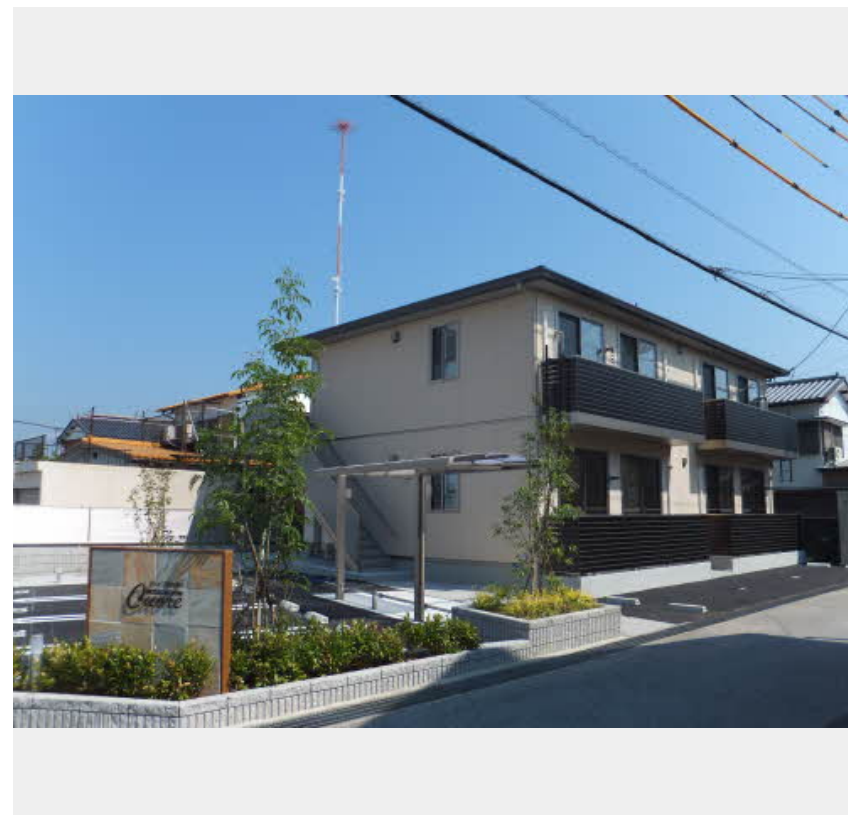

Sha Maison

積水ハウス品質のお部屋を シャーメゾン ショップ Shop

とさでん交通後免線

新木駅 徒歩5分

1LDK
アパート

家賃 **68,000 円**

共益費等 **4,000 円**

敷金 **30,000 円**

礼金 **68,000 円**

モバイルで見る

この物件の
オススメ
ポイント

インターネット (Wi-Fi) 無料♪室内物干し/浴室乾燥機
/追焚機能付バス/エアコン1台付/高断熱ペアガラス
/IHクッキングヒーター

この物件についている こだわり設備

インターネット 無料(WiFi付)	TVモニター付き インターホン	対面 キッチン	対面キッチン	コンロ
IHクッキング ヒーター	給湯設備	追い焚き給湯	浴室乾燥機	
洗髪洗面台	室内物干	温水洗浄便座	エアコン	

駐車場あり/CATV/駐輪場(屋根付き)/LGBTQフレンドリー/インターネット無料
(Wi-Fi対応)/玄関鍵(①キー②ロック)/玄関鍵(オプナス)/給湯箇所(浴室・台所・洗面
所)/カラーモニター付ドアホン/対面キッチン/IHクッキングヒーター/給湯器(追焚機能付
) /24H換気システム/浴室乾燥機(暖房乾燥)/洗髪洗面化粧台/室内物干し/エアコン/複層ガ
ラス/アクセントクロス/火災警報器(煙感知式)/消火器/ウォークインクローゼット/高齢者対応
可/洗濯機置場(室内)/バス・トイレ(セパレート)/トイレ(温水洗浄便座)/駐車場有り

物件名 シャーメゾン クオーレ A0201号室

アクセス とさでん交通後免線 新木駅 徒歩5分

所在地 高知県高知市高須3丁目10-41

ランドマーク -

間取り 1LDK/LDK11.8 洋室6.4(帖)

専有面積/向き 45.58㎡/南東

築年月/構造 2015年7月下旬/軽量鉄骨・2階-2階建

入居/契約期間 2024年11月下旬/2年

駐車場 駐車場無料/舗装白線引

入居
諸条件
備考

内覧・契約については、貸主の指定する仲介業者を介して行いますので、所定の仲介手数料が必要となります。
/シャーメゾンライフSUPPORT24(月額880円税込)にご加入いただきます。/ご入居にかかる諸費用と
して、町内会費 毎月 200円、鍵販売手数料(初回契約時) 13,200円(税込)、クリーニング特約料(初回契約
時) 60,500円(税込)、エアコンクリーニング費用(退去時) 12,320円(税込)が必要です。/火災保険への
ご加入が条件となります。*ご入居中は、借家人賠償責任保険・個人賠償責任保険が付帯された火災保険へのご加
入が必要となります。積水ハウス不動産グループでは、万一の事故の際、グループが連携して迅速に対応できる「
シャーメゾンライフGUARD」(*)へのご加入を推奨しております。*保険契約の取扱代理店は、積水ハウス
不動産中国四国(株)および積水ハウス不動産パートナーズ(株)となります。/積水ハウス不動産パートナーズ
の保証人不要プラン『らくらくパートナー』にご加入が必要です。[新規契約時]事務手数料:33,000円
(税込)、[毎月]保証料:月額賃料等の2%/諸費用及び、契約に要する費用は別途打合せ/更新料
:30,000円

※消費税は10%として計算しています。※掲載されている図面・写真等は、作成方法や撮影方法・時期などにより実際とは異なる場合があります。※家具や車などは、配置のイメージであり、賃貸物件に付属していません(家具家電付き等の表示があるものを除く)。

ポイントがたまる
住んでいるだけでポイントが貯まり、
住替え時に家賃が最大3ヶ月分無料に!

らくらくパートナー
気分も手間もお財布も、らくらく。
保証人不要のらくらくパートナー

積水ハウス不動産中国四国株式会社高知オフィス

TEL:088-884-9103

FAX: 088-884-9113

高知県高知市杉井流18番5号

免許番号: 国土交通大臣(11)第3122号

所属団体: (公社)高知県宅地建物取引業協会/四国地区不動産公正取引協

議会/(一社)不動産流通経営協会

取引形態
貸主