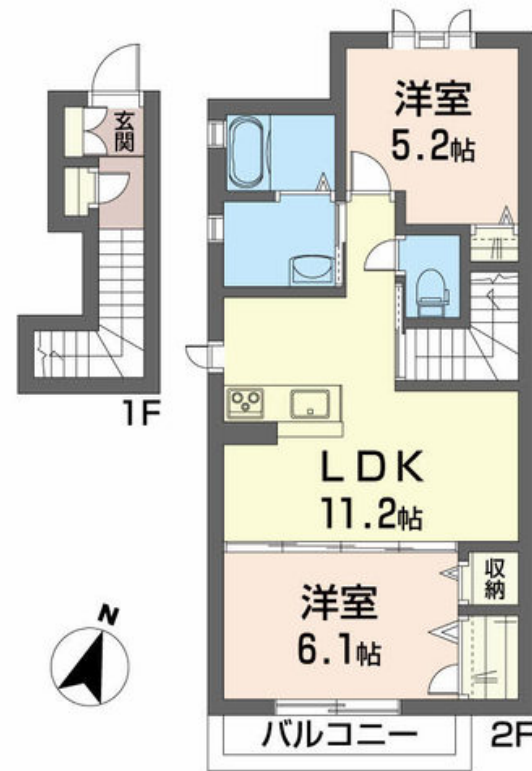

Sha Maison

積水ハウス品質のお部屋を シャーメゾン ショップ Shop

(とさでん交通へ統合) 高知県交通バス

バス 西新屋敷 下車 徒歩3分

📱 モバイルで見る

2LDK
アパート

家賃 **80,000 円**

共益費等 4,000 円

敷金 30,000 円

礼金 50,000 円

🅐 無料

積水ハウスの賃貸住宅 シャーメゾン

Sha Maison

この物件の
オススメ
ポイント

【インターネット (Wi-Fi) 無料】 駐車場 1台分だけのお家賃です / エアコン・洗髪洗面化粧台・室内物干し・TVモニターホン・温水洗浄便座 / 花粉・天気・人目を気にせずお洗濯ができる浴室乾...

この物件についている こだわり設備

- 宅配BOX
- インターネット 無料(WiFi付)
- TVモニター付き インターホン
- 対面キッチン
- コンロ
- IHクッキングヒーター
- 給湯設備
- 追い焚き給湯
- 浴室乾燥機
- 洗髪洗面台
- 室内物干
- 温水洗浄便座

駐車場あり / CATV / インターネット無料 (Wi-Fi対応) / LGBTQフレンドリー / 宅配BOX / 駐輪場 (屋根付き) / 給湯箇所 (浴室・台所・洗面所) / カラーモニター付ドアホン / システムキッチン / 対面キッチン / IHクッキングヒーター / 給湯器 (追焚機能付) / バス・トイレ (セパレート) / 24H換気システム / 浴室乾燥機 (暖房乾燥) / 洗髪洗面化粧台 / 室内物干し / エアコン / 複層ガラス / バルコニー / 人感センサー付玄関灯 / アクセントクロス / 火災警報器 (煙感知式) / 駐車場有り / 高齢者対応可 / トイレ (温水洗浄便座)

物件名 シャーメゾン チェリー A0201号室

アクセス バス、西新屋敷 バス停 徒歩3分

所在地 高知県高知市新屋敷2丁目3番24号

ランドマーク ●小高坂小学校 / 距離400m

間取り 2LDK / LDK 11.2 洋室6.1 洋室5.2 (帖)

専有面積 / 向き 57.61㎡ / 南東

築年月 / 構造 2014年1月下旬 / 軽量鉄骨・2階-2階建

入居 / 契約期間 即時 / 2年

駐車場 駐車場無料 / 舗装白線引

入居諸条件備考

内覧・契約については、貸主の指定する仲介業者を介して行いますので、所定の仲介手数料が必要となります。/ シャーメゾンライフSUPPORT 24 (月額880円税込) にご加入いただきます。/ ご入居にかかる諸費用として、鍵販売手数料 (初回契約時) 16,500円 (税込)、クリーニング特約料 (初回契約時) 71,500円 (税込)、エアコンクリーニング費用 (退去時) 12,320円 (税込) が必要です。/ 火災保険へのご加入が条件となります。*ご入居中は、借家人賠償責任保険・個人賠償責任保険が付帯された火災保険へのご加入が必要となります。積水ハウス不動産グループでは、万一の事故の際、グループが連携して迅速に対応できる「シャーメゾンライフGUARD」(*)へのご加入を推奨しております。*保険契約の取扱代理店は、積水ハウス不動産中国四国(株)および積水ハウス不動産パートナーズ(株)となります。/ 積水ハウス不動産パートナーズの保証人不要プラン『らくらくパートナー』にご加入が必要です。[新規契約時] 事務手数料: 33,000円 (税込)、[毎月] 保証料: 月額賃料等の2% / 諸費用及び、契約に要する費用は別途打合せ / 更新料: 30,000円

※消費税は10%として計算しています。※掲載されている図面・写真等は、作成方法や撮影方法・時期などにより実際とは異なる場合があります。※家具や車などは、配置のイメージであり、賃貸物件に付属していません (家具家電付き等の表示があるものを除く)。

ポイントがたまる
住んでいるだけでポイントが貯まり、住替え時に家賃が最大3ヶ月分無料に!

らくらくパートナー
気分も手間もお財布も、らくらく。保証人不要のらくらくパートナー

積水ハウス不動産中国四国株式会社高知オフィス
TEL:088-884-9103
FAX: 088-884-9113

高知県高知市杉井流18番5号
免許番号: 国土交通大臣(11)第3122号
所属団体: (公社)高知県宅地建物取引業協会 / 四国地区不動産公正取引協議会 / (一社)不動産流通経営協会

取引形態
貸主