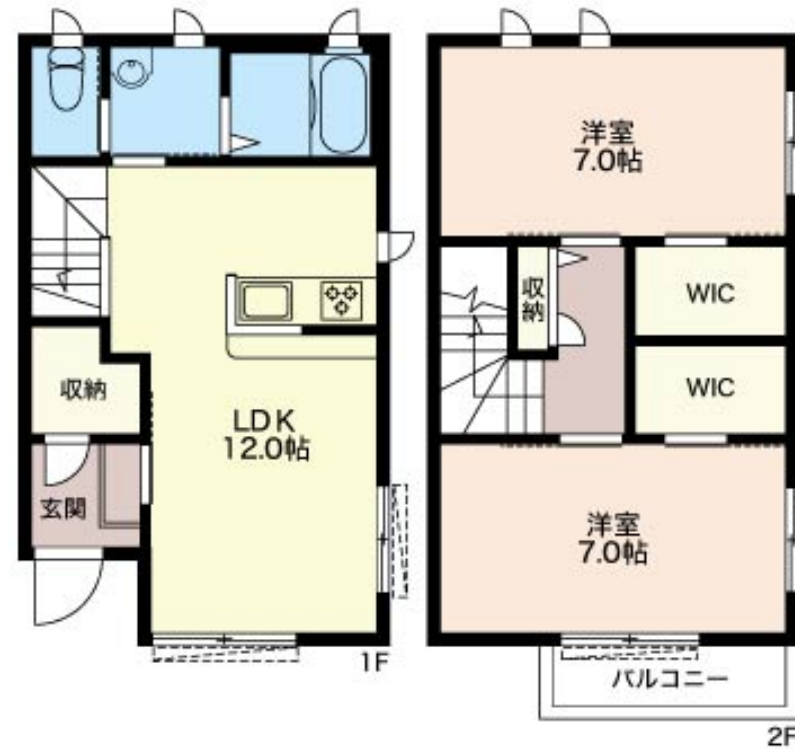

Sha Maison

積水ハウス品質のお部屋を シャーメゾン ショップ Shop

小田急小田原線

向ヶ丘遊園駅 徒歩5分

モバイルで見る

2LDK
テラスハウス

家賃 **180,000 円**

共益費等 6,500 円

敷金 0 ヶ月

礼金 2 ヶ月

この物件の
オススメ
ポイント

積水ハウス施工の賃貸住宅『シャーメゾン』♪無料インターネット・駐輪場等の充実した設備☆セブンイレブンまで徒歩2分☆まいばすけっとまで徒歩4分☆登戸小学校まで徒歩9分☆枳形中学校ま・・・

この物件についている こだわり設備

- インターネット 無料(WiFi付)
- TVモニター付き インターホン
- 対面キッチン
- 対面キッチン
- コンロ
- コンロ
- 3口コンロ
- 給湯設備
- エコジョーズ
- エコジョーズ
- 追い焚き給湯
- 浴室乾燥機
- 洗髪洗面台
- 室内物干
- 室内物干
- 温水洗浄便座

駐車場有り/ゴミ集積場(敷地内)/駐輪場(屋根無し)/BS/CATV(都市型)/LGBTQフレンドリー/高齢者対応可/角部屋/雨戸(シャッタータイプ)/モニター付ドアホン/全身ミラー/インターネット無料(Wi-Fi対応)/玄関鍵(①キー②ロック)/給湯箇所(浴室・台所・洗面所)/エコジョーズ/給湯器(追焚機能付)/浴室乾燥機(暖房乾燥)/シャワー/ユニットバス1318/洗濯機置場(室内)/洗髪洗面化粧台/室内物干し/対面キッチン/ガスコンロ/3口コンロ/トイレ(洗浄機能付便座)/バス・トイレ(セパレート)/ウォークインクローゼット/下駄箱/

積水ハウスの賃貸住宅 シャーメゾン
Sha Maison

物件名 サンパティーク ドミール 登戸 102号室

間取り 2LDK/洋室7 洋室7 LDK12(帖)

アクセス 小田急小田原線 向ヶ丘遊園駅 徒歩5分
JR南武線 登戸駅 徒歩12分

専有面積 / 向き 66.0㎡/南東

所在地 神奈川県川崎市多摩区登戸 1708-1

築年月 / 構造 2017年6月下旬/軽量鉄骨・1階-2階建

入居 / 契約期間 2024年12月下旬/2年

ランドマーク -

駐車場 有り/月 13,200円 ~ 13,200円 (税込)

入居諸条件備考

シャーメゾンライフSUPPORT24(月額880円税込)にご加入いただけます。ご入居にかかる諸費用として、退去クリーニング費用(初回契約時) 77,880円(税込) 鍵交換費用12,100円(税込) が必要です。/火災保険への加入が必要となります。*ご入居中は、借家人賠償責任保険・個人賠償責任保険が付帯された火災保険への加入が必要となります。積水ハウス不動産グループでは、万一の事故の際、グループが連携して迅速に対応できる「シャーメゾンライフGUARD」(*)へのご加入を推奨しております。*保険契約の取扱代理店は、積水ハウス不動産東京(株)および積水ハウス不動産パートナーズ(株)となります。/積水ハウス不動産パートナーズの保証人不要プラン『らくらくパートナー』に加入が必要です。[新規契約時]事務手数料:33,000円(税込)、[毎月]保証料:月額賃料等の2%/諸費用及び、契約に要する費用は別途打合せ/※各施設までの距離・徒歩分はシステムで自動的に処理しているため、実際とは異なる場合がございます。学区等は各自自治体へ確認をお願いいたします。/駐車場の空・料金等につきましては別途お問合せ下さい。/更新料:新賃料の1ヶ月分

※消費税は10%として計算しています。※掲載されている図面・写真等は、作成方法や撮影方法・時期などにより実際とは異なる場合があります。※家具や車などは、配置のイメージであり、賃貸物件に付属していません(家具家電付き等の表示があるものを除く)。

ポイントがたまる
住んでいるだけでポイントが貯まり、住替え時に家賃が最大3ヶ月分無料に!

らくらくパートナー
気分も手間もお財布も、らくらく。保証人不要のらくらくパートナー

株式会社スペース・プラン 向ヶ丘店
TEL:044-933-0011
FAX: 044-934-1911

神奈川県川崎市多摩区登戸 2055
免許番号: 国土交通大臣免許(7)第5261号
所属団体: (公社)神奈川県宅地建物取引業協会 / (公社)首都圏不動産公正取引協議会

取引形態
仲介