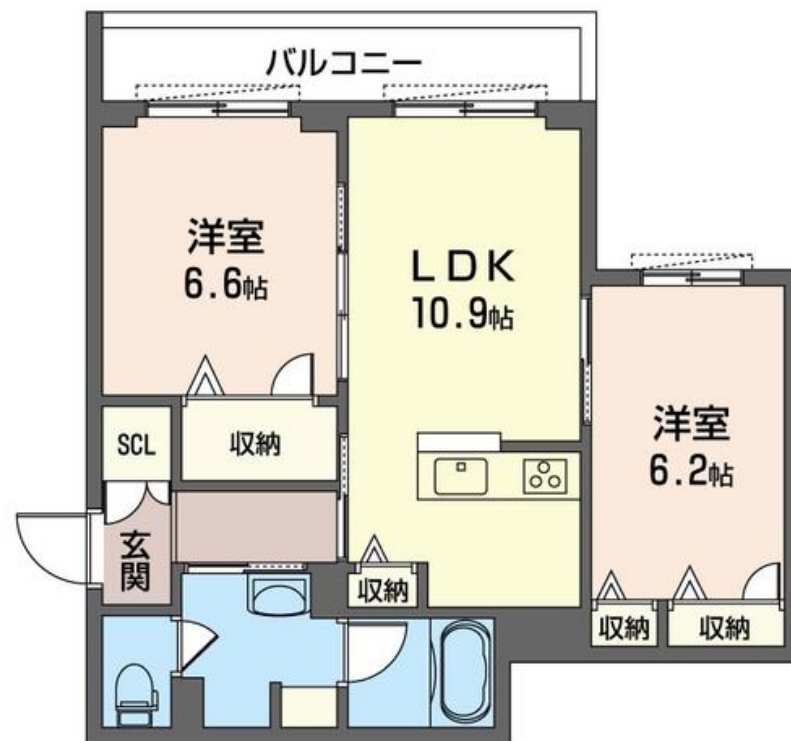

Sha Maison

積水ハウス品質のお部屋を シャーメゾン ショップ Shop

小田急小田原線

向ヶ丘遊園駅 徒歩12分

モバイルで見る

2LDK
マンション

家賃 **150,000 円**

共益費等 9,000 円

敷金 1 ヶ月

礼金 2 ヶ月

積水ハウスの賃貸住宅 シャーメゾン

Sha Maison

この物件の
オススメ
ポイント

積水ハウス施工の賃貸住宅『シャーメゾン』♪オートロック
・無料インターネット等の充実した設備☆セブンイレブンまで
徒歩4分☆ユウコープまで徒歩3分☆登戸小学校まで徒歩2分
☆枳形中学校・・・

この物件についている こだわり設備

- 屋内共用廊下タイプ
- インターネット無料(WiFi付)
- 防犯ガラス
- シャーメゾンガーデンズ
- TVモニター付きインターホン
- エレベーター
- 高遮音床システム
- オートロック
- ペット相談可
- 宅配BOX
- 防犯カメラ
- 対面キッチン

高遮音床システム「SHAIDD55」/ホテルライク/エレベーター/宅配BOX/ゴミ集積場(敷地内)/ペット相談可(犬・猫可)/駐輪場(屋根付き)/オートロック/防犯カメラ/BS/シャーメゾンガーデンズ/LGBTQフレンドリー/高齢者対応可/角部屋/アクセントクロス/フローリング/雨戸(シャッタータイプ)/モニター付ドアホン/全身ミラー/インターネット無料(Wi-Fi対応)/防犯ガラス(合せガラス)/給湯箇所(浴室・台所・洗面所)/エコジョーズ/給湯器(追焚機能付)/浴室乾燥機(暖房乾燥)/シャワー/ユニットバス1318/洗髪洗面化粧台/室内物干し/

物件名	ディモラーレ 101号室	間取り	2LDK/LDK10.9 洋室6.6 洋室6.2 (帖)
アクセス	小田急小田原線 向ヶ丘遊園駅 徒歩12分 JR南武線 登戸駅 徒歩13分	専有面積 / 向き	55.25㎡ / 北西
所在地	神奈川県川崎市多摩区登戸 7 4 5	築年月 / 構造	2021年2月下旬 / 重量鉄骨・1階-3階建
ランドマーク	-	入居 / 契約期間	2024年10月上旬 / 2年
		駐車場	なし

入居諸条件備考

シャーメゾンライフSUPPORT24(月額880円税込)にご加入いただきます。ご入居にかかる諸費用として、退室時ハウスクリーニング費用69,410円(税込)鍵交換費用24,200円(税込)が必要です。/火災保険へのご加入が条件となります。*ご入居中は、借家人賠償責任保険・個人賠償責任保険が付帯された火災保険へのご加入が必要となります。積水ハウス不動産グループでは、万一の事故の際、グループが連携して迅速に対応できる「シャーメゾンライフGUARD」(*)へのご加入を推奨しております。*保険契約の取扱代理店は、積水ハウス不動産東京(株)および積水ハウス不動産パートナーズ(株)となります。/積水ハウス不動産パートナーズの保証人不要プラン『らくらくパートナー』にご加入が必要です。【新規契約時】事務手数料:33,000円(税込)、[毎月]保証料:月額賃料等の2%/諸費用及び、契約に要する費用は別途打合せ/※各施設までの距離・徒歩分はシステムで自動的に処理しているため、実際とは異なる場合がございます。学区等は各自自治体へ確認をお願いいたします。/更新料:新賃料の1ヶ月分

※消費税は10%として計算しています。※掲載されている図面・写真等は、作成方法や撮影方法・時期などにより実際とは異なる場合があります。※家具や車などは、配置のイメージであり、賃貸物件に付属していません(家具家電付き等の表示があるものを除く)。

ポイントがたまる
住んでいるだけでポイントが貯まり、
住替え時に家賃が最大3ヶ月分無料に!

らくらくパートナー
気分も手間もお財布も、らくらく。
保証人不要のらくらくパートナー

株式会社東都 登戸店

TEL:044-933-2811

FAX: 044-932-9996

神奈川県川崎市多摩区登戸3418関山ビル2階

免許番号: 国土交通大臣免許(10)第3496号

所属団体: (一社) 全国住宅産業協会 / (公社) 首都圏不動産公正取引協議

会

取引形態
仲介