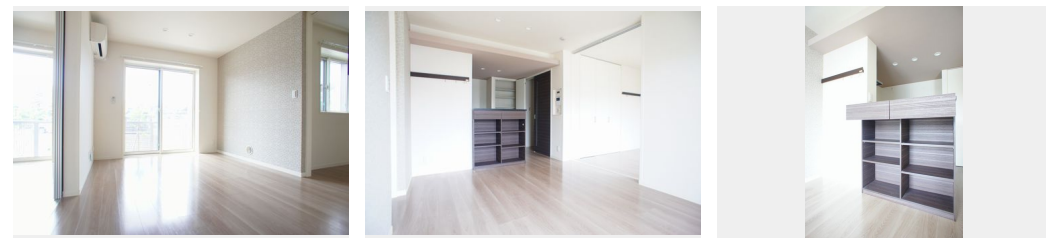

Sha Maison

積水ハウス品質のお部屋を シャーメゾン ショップ Shop

小田急小田原線

向ヶ丘遊園駅 徒歩12分

モバイルで見る

2LDK
マンション

家賃 **150,000 円**

共益費等 9,000 円

敷金 1 ヶ月

礼金 2 ヶ月

積水ハウスの賃貸住宅 シャーメゾン

Sha Maison

この物件の
オススメ
ポイント

積水ハウス施工の賃貸住宅『シャーメゾン』♪オートロック
・無料インターネット等の充実した設備☆セブンイレブンまで
徒歩4分☆ユウコープまで徒歩3分☆登戸小学校まで徒歩2分
☆枳形中学校・・・

この物件についている こだわり設備

- 屋内共用廊下タイプ
- インターネット無料(WiFi付)
- 防犯ガラス
- シャーメゾンガーデンズ
- TVモニター付きインターホン
- エレベーター
- 高遮音床システム
- オートロック
- ペット相談可
- 宅配BOX
- 防犯カメラ
- 対面キッチン

高遮音床システム「SHAIDD55」/ホテルライク/エレベーター/宅配BOX/ゴミ集積場(敷地内)/ペット相談可(犬・猫可)/駐輪場(屋根付き)/オートロック/防犯カメラ/BS/シャーメゾンガーデンズ/LGBTQフレンドリー/高齢者対応可/角部屋/アクセントクロス/フローリング/雨戸(シャッタータイプ)/モニター付ドアホン/全身ミラー/インターネット無料(Wi-Fi対応)/防犯ガラス(合せガラス)/給湯箇所(浴室・台所・洗面所)/エコジョーズ/給湯器(追焚機能付)/浴室乾燥機(暖房乾燥)/シャワー/ユニットバス1318/洗髪洗面化粧台/室内物干し/

物件名	ディモラーレ 101号室	間取り	2LDK/LDK10.9 洋室6.6 洋室6.2 (帖)
アクセス	小田急小田原線 向ヶ丘遊園駅 徒歩12分 JR南武線 登戸駅 徒歩13分	専有面積 / 向き	55.25㎡ / 北西
所在地	神奈川県川崎市多摩区登戸 7 4 5	築年月 / 構造	2021年2月下旬 / 重量鉄骨・1階-3階建
ランドマーク	-	入居 / 契約期間	2024年10月上旬 / 2年
		駐車場	なし

入居諸条件備考

シャーメゾンライフSUPPORT24(月額880円税込)にご加入いただきます。ご入居にかかる諸費用として、退室時ハウスクリーニング費用69,410円(税込)鍵交換費用24,200円(税込)が必要です。/火災保険へのご加入が条件となります。*ご入居中は、借家人賠償責任保険・個人賠償責任保険が付帯された火災保険へのご加入が必要となります。積水ハウス不動産グループでは、万一の事故の際、グループが連携して迅速に対応できる「シャーメゾンライフGUARD」(*)へのご加入を推奨しております。*保険契約の取扱代理店は、積水ハウス不動産東京(株)および積水ハウス不動産パートナーズ(株)となります。/積水ハウス不動産パートナーズの保証人不要プラン『らくらくパートナー』にご加入が必要です。【新規契約時】事務手数料:33,000円(税込)、[毎月]保証料:月額賃料等の2%/諸費用及び、契約に要する費用は別途打合せ/※各施設までの距離・徒歩分はシステムで自動的に処理しているため、実際とは異なる場合がございます。学区等は各自自治体へ確認をお願いいたします。/更新料:新賃料の1ヶ月分

※消費税は10%として計算しています。※掲載されている図面・写真等は、作成方法や撮影方法・時期などにより実際とは異なる場合があります。※家具や車などは、配置のイメージであり、賃貸物件に付属していません(家具家電付き等の表示があるものを除く)。

ポイントがたまる
住んでいるだけでポイントが貯まり、
住替え時に家賃が最大3ヶ月分無料に!

らくらくパートナー
気分も手間もお財布も、らくらく。
保証人不要のらくらくパートナー

株式会社東都 登戸店

TEL:044-933-2811

FAX: 044-932-9996

神奈川県川崎市多摩区登戸3418関山ビル2階

免許番号: 国土交通大臣免許(10)第3496号

所属団体: (一社) 全国住宅産業協会 / (公社) 首都圏不動産公正取引協議

会

取引形態
仲介