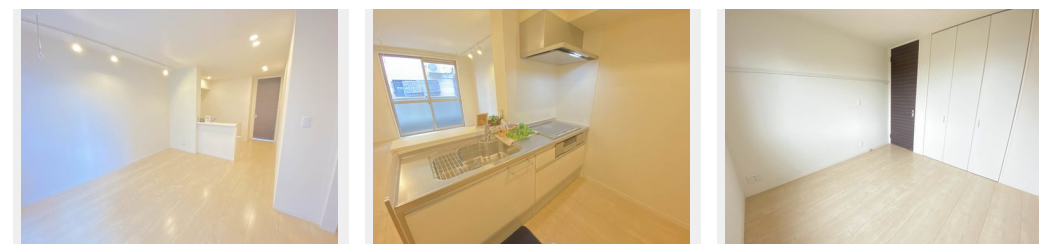

敷金 **17,750 円**

礼金 **35,500 円**

積水ハウスの賃貸住宅 シャーメゾン

Sha Maison

この物件の  
オススメ  
ポイント

インターネット無料・Wi-Fi完備♪入居後6ヶ月間、  
U-NEXT動画コンテンツ視聴無料特典付き☆ オール電化

この物件についている **こだわり設備**

- 高遮音床システム
- インターネット無料(WiFi付)
- TVモニター付きインターホン
- 対面キッチン
- コンロ
- IHクッキングヒーター
- オール電化
- 給湯設備
- エコキュート
- 浴室乾燥機
- 洗髪洗面台
- 室内物干

駐車場あり/BS/地デジ対応(アンテナ対応)/インターネット無料(Wi-Fi対応)/オール電化/ゴミ集積場(敷地内)/駐輪場(屋根付き)/高遮音床システム「SHAI DD55」/LGBTQフレンドリー/玄関鍵(①キー②ロック)/玄関鍵(オプナス)/給湯箇所(浴室・台所・洗面所)/モニター付ドアホン/対面キッチン/IHクッキングヒーター/エコキュート/24H換気システム/浴室乾燥機/洗髪洗面化粧台/室内物干し/トイレ(温水洗浄便座)/エアコン/照明器具/アクセントクロス/電話配管有/床下収納庫/洗濯機置場(室内)/高齢者対応可