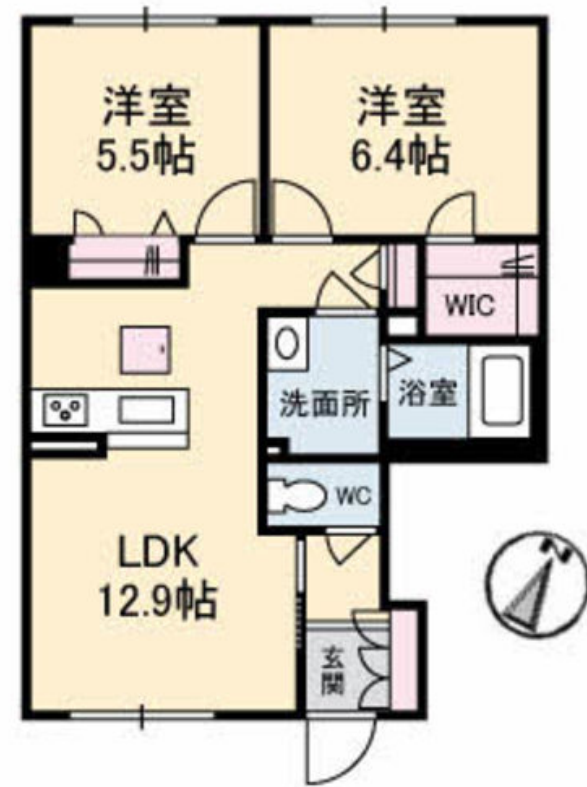

Sha Maison

積水ハウス品質のお部屋を シャーメゾン ショップ Shop

J R 予讃線

丸亀駅 徒歩11分

モバイルで見る

2LDK
アパート

家賃 **71,000 円**

共益費等 **5,000 円**

敷金 **17,750 円**

礼金 **35,500 円**

積水ハウスの賃貸住宅 シャーメゾン

Sha Maison

この物件の
オススメ
ポイント

インターネット無料・Wi-Fi完備♪入居後6ヶ月間、
U-NEXT動画コンテンツ視聴無料特典付き☆ オール電化

この物件についている **こだわり設備**

- 高遮音床システム
- インターネット無料(WiFi付)
- TVモニター付きインターホン
- 対面キッチン
- コンロ
- IHクッキングヒーター
- オール電化
- 給湯設備
- エコキュート
- 浴室乾燥機
- 洗髪洗面台
- 室内物干

駐車場あり/BS/地デジ対応(アンテナ対応)/インターネット無料(Wi-Fi対応)/オール電化/ゴミ集積場(敷地内)/駐輪場(屋根付き)/高遮音床システム「SHAI DD55」/LGBTQフレンドリー/玄関鍵(①キー②ロック)/玄関鍵(オプナス)/給湯箇所(浴室・台所・洗面所)/モニター付ドアホン/対面キッチン/IHクッキングヒーター/エコキュート/24H換気システム/浴室乾燥機/洗髪洗面化粧台/室内物干し/トイレ(温水洗浄便座)/エアコン/照明器具/アクセントクロス/電話配管有/床下収納庫/洗濯機置場(室内)/高齢者対応可

物件名 シャーメゾン中府 105号室
アクセス J R 予讃線 丸亀駅 徒歩11分
所在地 香川県丸亀市中府町 5丁目9番47号
ランドマーク ●ミニストップ丸亀城西店/距離330m

間取り 2LDK/-
専有面積/向き 55.85m²/南
築年月/構造 2018年1月上旬/軽量鉄骨・1階-2階建
入居/契約期間 即時/2年
駐車場 駐車場空あり/舗装白線引/～月3300円

入居諸条件備考

内覧・契約については、貸主の指定する仲介業者を介して行いますので、所定の仲介手数料が必要となります。
/シャーメゾンライフSUPPORT 24 (月額880円税込)にご加入いただきます。/ご入居にかかる諸費用として、鍵販売手数料(初回契約時) 16,500円(税込)、クリーニング特約料(初回契約時) 71,500円(税込)、エアコンクリーニング費用(退去時) 12,320円(税込)が必要です。/火災保険へのご加入が条件となります。
※ご入居中は、借家人賠償責任保険・個人賠償責任保険が付帯された火災保険へのご加入が必要となります。
積水ハウス不動産グループでは、万一の事故の際、グループが連携して迅速に対応できる「シャーメゾンライフGUARD」(*)へのご加入を推奨しております。*保険契約の取扱代理店は、積水ハウス不動産中国四国(株)および積水ハウス不動産パートナーズ(株)となります。/積水ハウス不動産パートナーズの保証人不要プラン『らくらくパートナー』に加入が必要です。[新規契約時]事務手数料: 33,000円(税込)、[毎月]保証料: 月額賃料等の2%/諸費用及び、契約に要する費用は別途打合せ/更新料: 30,000円

※消費税は10%として計算しています。※掲載されている図面・写真等は、作成方法や撮影方法・時期などにより実際とは異なる場合があります。※家具や車などは、配置のイメージであり、賃貸物件に付属していません(家具家電付き等の表示があるものを除く)。

ポイントがたまる
住んでいるだけでポイントが貯まり、
住替え時に家賃が最大3ヶ月分無料に!

らくらくパートナー
気分も手間もお財布も、らくらく。
保証人不要のらくらくパートナー

積水ハウス不動産中国四国株式会社高松賃貸営業所

TEL:087-815-2600
FAX: 087-869-0200

香川県高松市木太町 5035-6
免許番号: 国土交通大臣(11)第3122号
所属団体: (公社)香川県宅地建物取引業協会/四国地区不動産公正取引協議会/(一社)不動産流通経営協会

取引形態
貸主