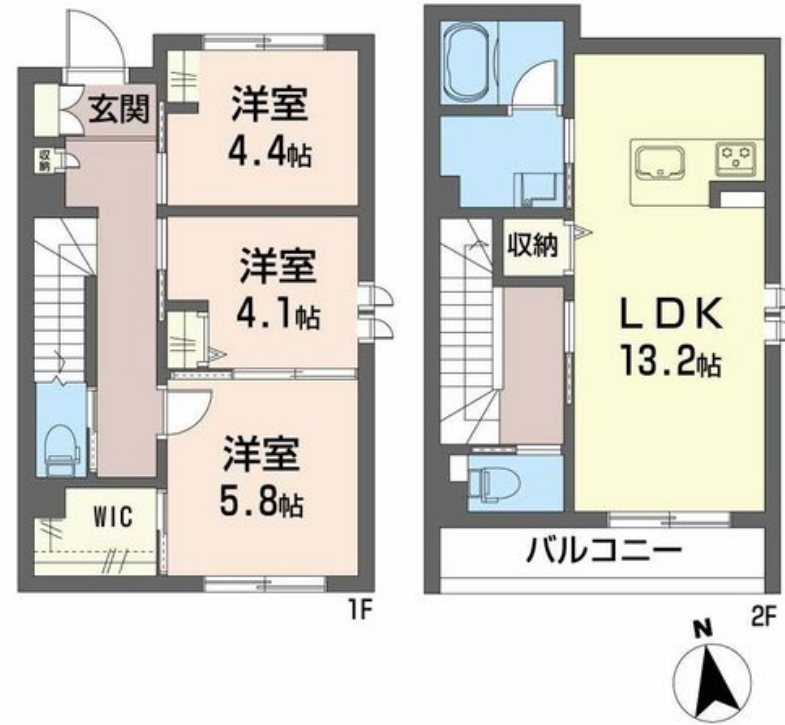

# Sha Maison

積水ハウス品質のお部屋を シャーメゾン ショップ Shop

高松琴平電気鉄道琴平線

三条駅 徒歩18分

モバイルで見る

**3LDK**  
アパート

家賃 **135,000 円**

共益費等 6,000 円

敷金 0.5 ヶ月

礼金 2 ヶ月

**この物件の  
オススメ  
ポイント**

積水ハウスの新築『シャーメゾン』2025年2月1日入居開始予定★★ペット室内小型犬1匹OK★メゾネットタイプ★当物件はシャーメゾンZEH物件です。ZEHとは、ネット・ゼロ・エネルギー・・・

**この物件についている こだわり設備**

- BELS
- シャーメゾン ZEH
- 宅配BOX
- 太陽光発電
- しゃ熱断熱 複層ガラス
- 住宅性能評価
- インターネット 無料(WiFi付)
- IOT対応
- EV充電用 設備
- TVモニター付き インターホン
- 防犯カメラ
- ペット相談可

積水ハウスの賃貸住宅 シャーメゾン  
**Sha Maison**

物件名	カサデルピアンカ 101号室
アクセス	高松琴平電気鉄道琴平線 三条駅 徒歩18分
所在地	香川県高松市松縄町 50番28
ランドマーク	●ステーキガスト高松松縄店 / 距離150m

間取り	3LDK / 洋室5.8 洋室4.4 洋室4.1 LDK13.2 (帖)
専有面積 / 向き	75.9㎡ / 南
築年月 / 構造	2025年1月下旬 / 軽量鉄骨・1階-2階建
入居 / 契約期間	2025年2月上旬 / 2年
駐車場	駐車場空有り / 舗装白線引 / ~月4400円