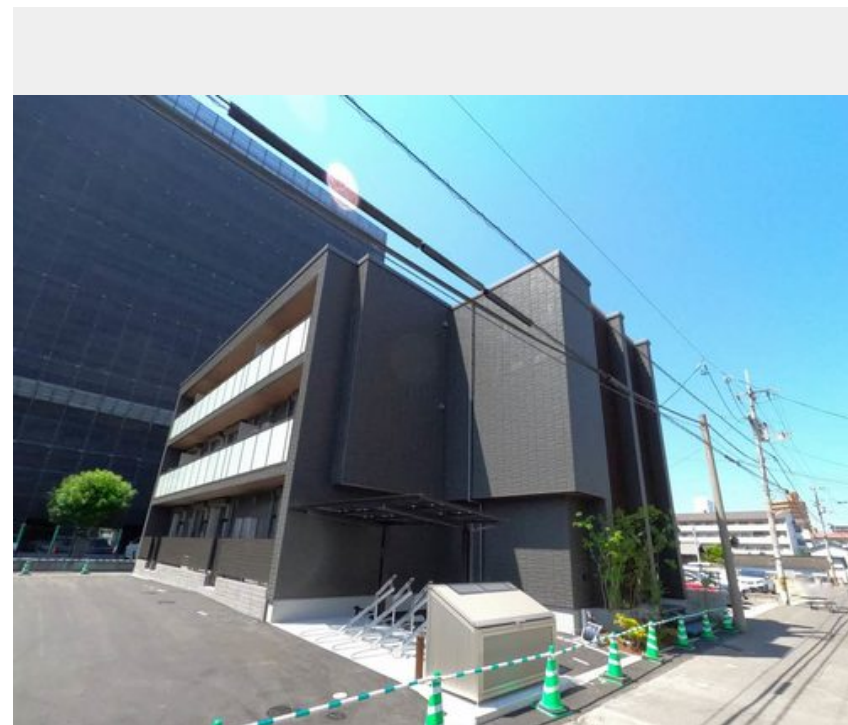

Sha Maison

積水ハウス品質のお部屋を シャーメゾン ショップ Shop

高松琴平電気鉄道琴平線

三条駅 徒歩10分

1LDK
マンション

家賃 **94,000 円**

共益費等 **9,000 円**

敷金 **0 円**

礼金 **50,000 円**

モバイルで見る

積水ハウスの賃貸住宅 シャーメゾン

Sha Maison

この物件の
オススメ
ポイント

積水ハウスの新築『シャーメゾン』2024年9月1日入居開始予定★当物件はシャーメゾンZEH物件です★ZEHとは、ネット・ゼロ・エネルギー・ハウスの略称で住宅の高断熱化と省エネ設備の・・・

この物件についている こだわり設備

- 屋内共用廊下タイプ
- 高遮音床システム
- BELS
- ZEH
- 宅配BOX
- 太陽光発電
- しゃ熱断熱複層ガラス
- 住宅性能評価
- インターネット無料(WiFi付)
- IOT対応
- TVモニター付きインターホン
- オートロック

物件名 ロイヤルシャーメゾン栗林 303号室

間取り 1LDK / 洋室5.4 LDK12.6 (帖)

アクセス 高松琴平電気鉄道琴平線 三条駅 徒歩10分
高松琴平電気鉄道琴平線 栗林公園駅 徒歩14分

専有面積 / 向き 48.29㎡ / 南

所在地 香川県高松市花ノ宮町3丁目5番10号

築年月 / 構造 2024年8月下旬 / 重量鉄骨・3階-3階建

ランドマーク ●ザグザグ栗林店 / 距離360m

入居 / 契約期間 即時 / 2年