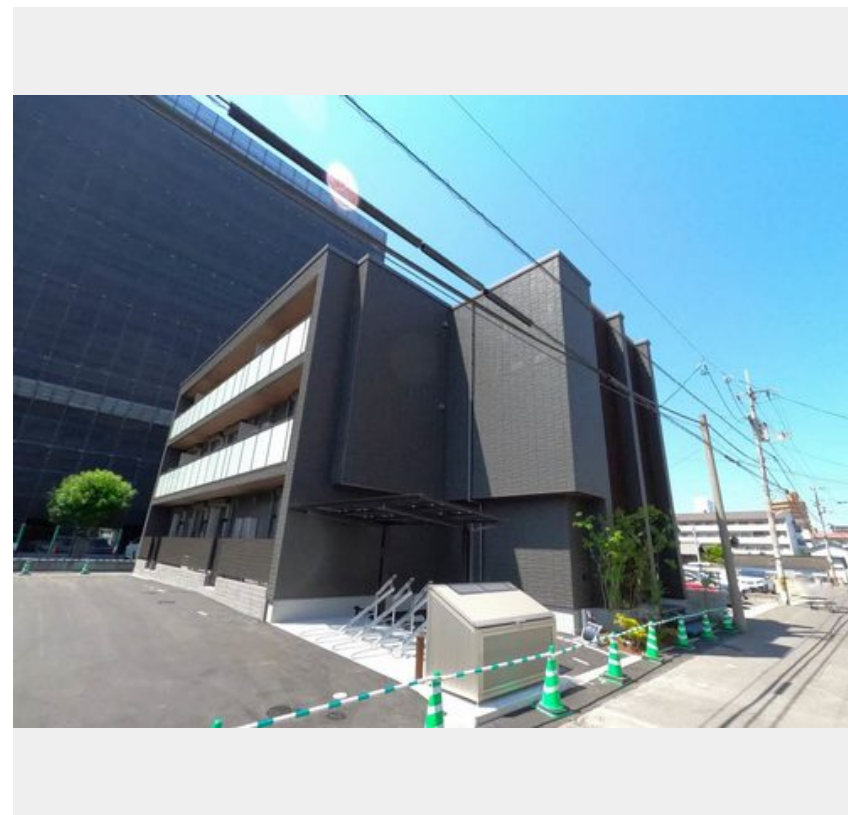

# Sha Maison

積水ハウス品質のお部屋を シャーメゾン ショップ Shop

高松琴平電気鉄道琴平線

三条駅 徒歩10分

モバイルで見る

1LDK  
マンション

家賃 99,000 円

共益費等 9,000 円

敷金 0 円

礼金 50,000 円

積水ハウスの賃貸住宅 シャーメゾン

Sha Maison

この物件の  
オススメ  
ポイント

積水ハウスの新築『シャーメゾン』2024年9月1日入居開始予定★当物件はシャーメゾンZEH物件です★ZEHとは、ネット・ゼロ・エネルギー・ハウスの略称で住宅の高断熱化と省エネ設備の・・・

物件名 ロイヤルシャーメゾン栗林 302号室

間取り 1LDK / 洋室5.8 LDK12.4 (帖)

アクセス 高松琴平電気鉄道琴平線 三条駅 徒歩10分  
高松琴平電気鉄道琴平線 栗林公園駅 徒歩14分

専有面積 / 向き 44.86㎡ / 南

所在地 香川県高松市花ノ宮町3丁目5番10号

築年月 / 構造 2024年8月下旬 / 重量鉄骨・3階-3階建

ランドマーク ●ザグザグ栗林店 / 距離360m