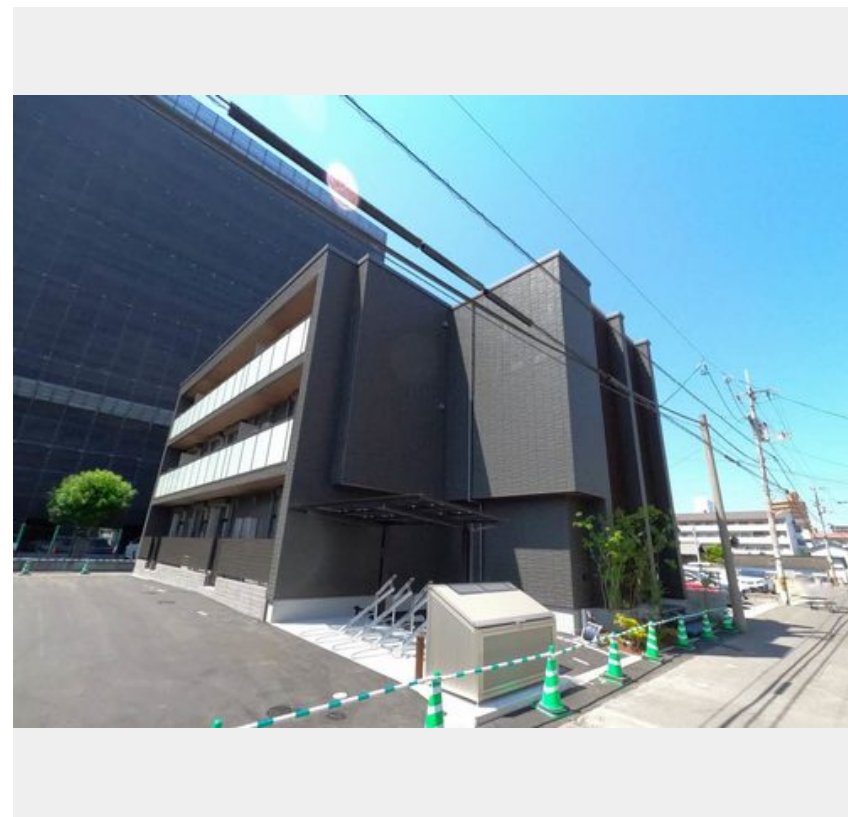

Sha Maison

積水ハウス品質のお部屋を シャーメゾン ショップ Shop

高松琴平電気鉄道琴平線

三条駅 徒歩10分

2LDK
マンション

家賃 **134,000 円**

共益費等 9,000 円

敷金 0 円

礼金 50,000 円

モバイルで見る

積水ハウスの賃貸住宅 シャーメゾン

Sha Maison

この物件の
オススメ
ポイント

積水ハウスの新築『シャーメゾン』2024年9月1日入居開始予定★当物件はシャーメゾンZEH物件です★ZEHとは、ネット・ゼロ・エネルギー・ハウスの略称で住宅の高断熱化と省エネ設備の・・・

この物件についている こだわり設備

- 屋内共用廊下タイプ
- 高遮音床システム
- BELS
- ZEH
- 宅配BOX
- ワークスペース
- 太陽光発電
- しゃ熱断熱複層ガラス
- 住宅性能評価
- インターネット無料(WiFi付)
- IOT対応
- TVモニター付きインターホン

物件名 ロイヤルシャーメゾン栗林 301号室

間取り 2LDK / 洋室7.6 洋室5.1 LDK15.1 (帖)

アクセス 高松琴平電気鉄道琴平線 三条駅 徒歩10分
高松琴平電気鉄道琴平線 栗林公園駅 徒歩14分

専有面積 / 向き 63.29㎡ / 南

所在地 香川県高松市花ノ宮町3丁目5番10号

築年月 / 構造 2024年8月下旬 / 重量鉄骨・3階-3階建

ランドマーク ●ザグザグ栗林店 / 距離360m