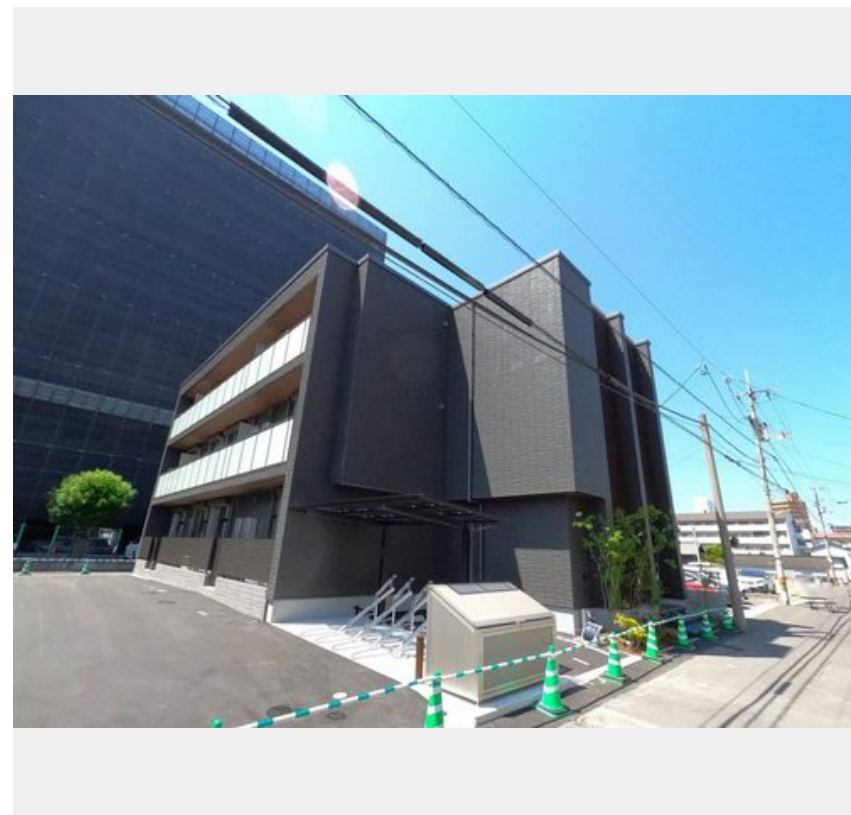

# Sha Maison

積水ハウス品質のお部屋を シャーメゾン ショップ Shop

高松琴平電気鉄道琴平線

三条駅 徒歩10分

モバイルで見る

1LDK  
マンション

家賃 96,000 円

共益費等 9,000 円

敷金 0 円

礼金 50,000 円

積水ハウスの賃貸住宅 シャーメゾン

Sha Maison

この物件の  
オススメ  
ポイント

積水ハウスの新築『シャーメゾン』2024年9月1日入居開始予定★当物件はシャーメゾンZEH物件です★ZEHとは、ネット・ゼロ・エネルギー・ハウスの略称で住宅の高断熱化と省エネ設備の・・・

物件名 ロイヤルシャーメゾン栗林 202号室

間取り 1LDK / 洋室5.8 LDK12.4 (帖)

アクセス 高松琴平電気鉄道琴平線 三条駅 徒歩10分  
高松琴平電気鉄道琴平線 栗林公園駅 徒歩14分

専有面積 / 向き 44.86㎡ / 南

所在地 香川県高松市花ノ宮町3丁目5番10号

築年月 / 構造 2024年8月下旬 / 重量鉄骨・2階-3階建

ランドマーク ●ザグザグ栗林店 / 距離360m