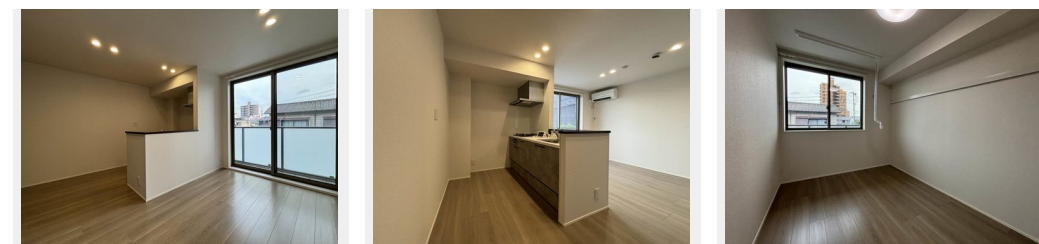

敷金 0 円

礼金 50,000 円

積水ハウスの賃貸住宅 シャーメゾン

Sha Maison

この物件の  
オススメ  
ポイント

積水ハウスの新築『シャーメゾン』2024年9月1日入居開始予定★当物件はシャーメゾンZEH物件です★ZEHとは、ネット・ゼロ・エネルギー・ハウスの略称で住宅の高断熱化と省エネ設備の・・・

## この物件についている こだわり設備

- 屋内共用廊下タイプ
- 高遮音床システム
- BELS
- ZEH
- 宅配BOX
- 太陽光発電
- しゃ熱断熱複層ガラス
- 住宅性能評価
- インターネット無料(WiFi付)
- IOT対応
- TVモニター付きインターホン
- オートロック

駐車場あり / ZEH (ネット・ゼロ・エネルギー・ハウス) / LGBTQフレンドリー / BS / 地デジ対応 (アンテナ対応) / インターネット無料 (WiFi対応) / 受水槽 (共用) / エレベーター / オートロック・自動ドア / 共用玄関ドア / 宅配BOX / 太陽光発電 / 階段灯 / 屋外共用水栓 / ゴミ集積場 (敷地内) / 駐輪場 (屋根付き) / 高遮音床システム「SHAI DD55」 / 防犯カメラ / ホテルライク / 住宅性能評価 / カラーモニター付ドアホン / 対面キッチン / ガス漏れ警報機 / 3口ガスコンロ / 給湯器 (追焚機能付) / エコジョーズ / 給湯箇所 (浴室・台所・洗面所) / パス・トイレ (セパレート) / シャワー

物件名 ロイヤルシャーメゾン栗林 202号室

間取り 1LDK / 洋室5.8 LDK12.4 (帖)

アクセス 高松琴平電気鉄道琴平線 三条駅 徒歩10分  
高松琴平電気鉄道琴平線 栗林公園駅 徒歩14分

専有面積 / 向き 44.86㎡ / 南

所在地 香川県高松市花ノ宮町3丁目5番10号

築年月 / 構造 2024年8月下旬 / 重量鉄骨・2階-3階建

ランドマーク ●ザグザグ栗林店 / 距離360m