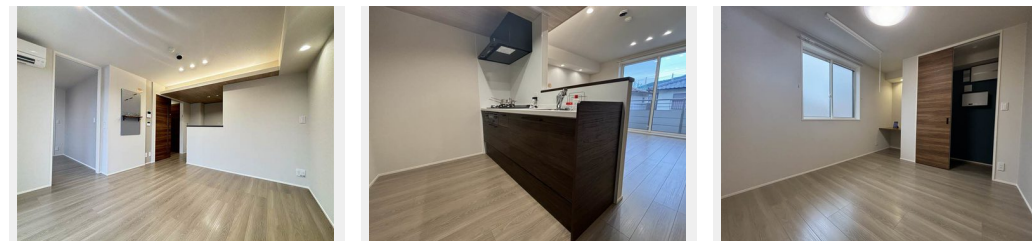

Sha Maison

積水ハウス品質のお部屋を シャーメゾン ショップ Shop

J R 高徳線

昭和町駅 徒歩20分

モバイルで見る

1LDK
マンション

家賃 **69,000 円**

共益費等 9,500 円

敷金 0 ヶ月

礼金 0 ヶ月

礼金 0

積水ハウスの賃貸住宅 シャーメゾン

Sha Maison

この物件の
オススメ
ポイント

当物件はシャーメゾンZEH物件です(全戸対象)★ZEHとは、ネット・ゼロ・エネルギー・ハウスの略称で住宅の高断熱化と省エネ設備の採用による徹底した省エネと太陽光発電による創エネで1・・・

この物件についている こだわり設備

- 屋内共用廊下タイプ
- シャーメゾン ガーデンス
- 高遮音床システム
- BELS
- ZEH
- 宅配BOX
- ワークスペース
- 太陽光発電
- インターネット無料(WiFi付)
- IOT対応
- TVモニター付きインターホン
- オートロック

駐車場あり / ZEH (ネット・ゼロ・エネルギー・ハウス) / LGBTQフレンドリー / インターネット無料 (Wi-Fi対応) / エレベーター / オートロック / ゴミ集積場 (敷地内) / 駐輪場 (屋根付き) / 高遮音床システム「SHAI DD55」 / ホテルライク / シャーメゾンガーデンス / BS / 地デジ対応 (アンテナ対応) / オートロック・自動ドア / 共用玄関ドア / 宅配BOX / 太陽光発電 / 防犯カメラ / モニタ付ドアホン / 対面キッチン / システムキッチン / 3口ガスコンロ / 給湯箇所 (浴室・台所・洗面所) / 24H換気システム / サーモスタット付水栓 / 浴室乾燥機 / 洗髪洗面化粧台 / トイレ (温水洗)

入居諸条件備考

内覧・契約については、貸主の指定する仲介業者を介して行いますので、所定の仲介手数料が必要となります。/ シャーメゾンライフSUPPORT 24 (月額880円税込)にご加入いただきます。/ ご入居にかかる諸費用として、鍵販売手数料 (初回契約時) 16,500円 (税込)、クリーニング特約料 (初回契約時) 60,500円 (税込)、エアコンクリーニング費用 (退去時) 12,320円 (税込) が必要です。/ 火災保険へのご加入が条件となります。*ご入居中は、借家人賠償責任保険・個人賠償責任保険が付帯された火災保険へのご加入が必要となります。積水ハウス不動産グループでは、万一の事故の際、グループが連携して迅速に対応できる「シャーメゾンライフGUARD」(*)へのご加入を推奨しております。*保険契約の取扱代理店は、積水ハウス不動産中国四国(株)および積水ハウス不動産パートナーズ(株)となります。/ 積水ハウス不動産パートナーズの保証人不要プラン『らくらくパートナー』に加入が必要です。[新規契約時]事務手数料: 33,000円 (税込)、[毎月]保証料: 月額賃料等の2% / 諸費用及び、契約に要する費用は別途打合せ / 更新料: 30,000円

物件名 ヴォワレ エ フルール新北町 202号室

間取り 1LDK / 洋室6.1 LDK12.4 (帖)

アクセス J R 高徳線 昭和町駅 徒歩20分

専有面積 / 向き 45.63㎡ / 南

所在地 香川県高松市新北町 1 1 - 2 5

築年月 / 構造 2023年12月上旬 / 重量鉄骨・2階-3階建

入居 / 契約期間 即時 / 2年

ランドマーク -

駐車場 駐車場空あり / 舗装白線引 / ~月3300円

※消費税は10%として計算しています。※掲載されている図面・写真等は、作成方法や撮影方法・時期などにより実際とは異なる場合があります。※家具や車などは、配置のイメージであり、賃貸物件に付属しておりません (家具家電付き等の表示があるものを除く)。

ポイントがたまる
住んでいるだけでポイントが貯まり、住替え時に家賃が最大3ヶ月分無料に!

らくらくパートナー
気分も手間もお財布も、らくらく。保証人不要のらくらくパートナー

積水ハウス不動産中国四国株式会社高松賃貸営業所

TEL:087-815-2600
FAX: 087-869-0200

香川県高松市木太町 5 0 3 5 - 6
免許番号: 国土交通大臣 (11) 第 3 1 2 2 号
所属団体: (公社) 香川県宅地建物取引業協会 / 四国地区不動産公正取引協議会 / (一社) 不動産流通経営協会

取引形態
貸主