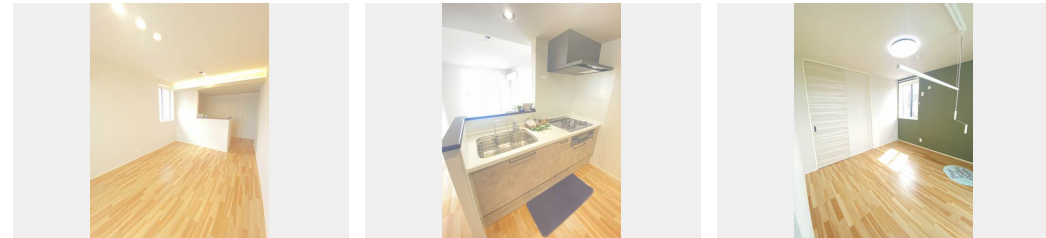

敷金 0.5 ヶ月

礼金 1.5 ヶ月

積水ハウスの賃貸住宅 シャーメゾン

Sha Maison

この物件の
オススメ
ポイント

当物件はシャーメゾンZEH物件です(全戸対象)★ZEHとはネット・ゼロ・エネルギー・ハウスの略称で住宅の高断熱化と省エネ設備の採用による徹底した省エネと太陽光発電による創エネで1年・・・

この物件についている **こだわり設備**

- 屋内共用廊下タイプ
- シャーメゾン ガーデنز
- 高遮音床システム
- BELS
- ZEH
- 宅配BOX
- 太陽光発電
- インターネット無料(WiFi付)
- IOT対応
- TVモニター付きインターホン
- オートロック
- 防犯カメラ

駐車場あり/地デジ対応(アンテナ対応)/インターネット無料(Wi-Fi対応)/エレベーター/高遮音床システム「SHAI DD55」/シャーメゾンガーデنز/ZEH(ネット・ゼロ・エネルギー・ハウス)/オートロック/共用玄関ドア/ゴミ集積場(敷地内)/駐輪場(屋根付き)/宅配BOX/防犯カメラ/LGBTQフレンドリー/BS/オートロック・自動ドア/太陽光発電/階段灯/人感センサー付廊下灯/ホテルライク/スマートロック/給湯箇所(浴室・台所・洗面所)/電話配管有/対面キッチン/洗濯機置場(室内)/トイレ(温水洗浄便座)/エアコン/自動火災警報器/ウォークインクロー