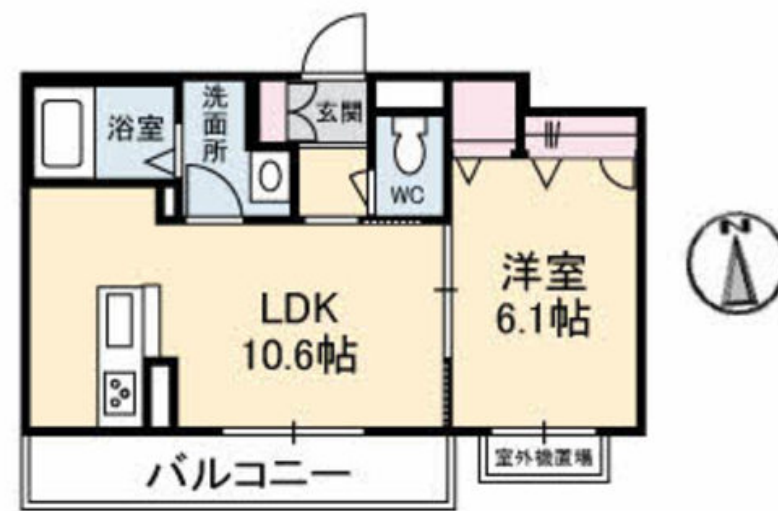

Sha Maison

積水ハウス品質のお部屋を シャーメゾン ショップ Shop

高松琴平電気鉄道琴平線

三条駅 徒歩9分

📱 モバイルで見る

1LDK
マンション

家賃 **68,000 円**

共益費等 5,500 円

敷金 0.5 ヶ月

礼金 1 ヶ月

積水ハウスの賃貸住宅 シャーメゾン

Sha Maison

この物件の
オススメ
ポイント

ぴからインターネット (Wi-Fi 対応) 無料設備有り! 嬉しい浴室乾燥機♪乾燥・暖房・涼風機能付! 梅雨や花粉の時期に重宝します♪

この物件についている **こだわり設備**

- 高遮音床システム
- 宅配BOX
- インターネット無料(WiFi付)
- TVモニター付きインターホン
- オートロック
- 対面キッチン
- 対面キッチン
- コンロ
- コンロ
- IHクッキングヒーター
- 給湯設備
- 追い焚き給湯
- 浴室乾燥機
- 洗髪洗面台

駐車場あり/BS/地デジ対応(CATV対応)/インターネット無料(Wi-Fi対応)/ゴミ集積場(敷地内)/駐輪場(屋根付き)/高遮音床システム「SHAIDD55」/宅配BOX/LGBTQフレンドリー/オートロック/玄関鍵(①キー②ロック)/玄関鍵(オプナス)/給湯箇所(浴室・台所・洗面所)/カラーモニター付ドアホン/対面キッチン/IHクッキングヒーター/給湯器(追焚機能付)/バス・トイレ(セパレート)/24H換気システム/浴室乾燥機(暖房乾燥)/洗髪洗面化粧台/室内物干し/トイレ(温水洗浄便座)/エアコン/複層ガラス/AP用フロ

物件名 BEREOSVALA 302号室

間取り 1LDK/-

アクセス 高松琴平電気鉄道琴平線 三条駅 徒歩9分

専有面積 / 向き 39.79㎡ / 南

所在地 香川県高松市東八幡町 1-9

築年月 / 構造 2019年1月上旬 / 重量鉄骨・3階-3階建

入居 / 契約期間 即時 / 2年

ランドマーク ●栗林公園 / 距離600m

駐車場 駐車場空有り / 舗装白線引 / 月4400円

入居諸条件備考

内覧・契約については、貸主の指定する仲介業者を介して行いますので、所定の仲介手数料が必要となります。/シャーメゾンライフSUPPORT24(月額1,320円税込)にご加入いただきます。/ご入居にかかる諸費用として、鍵販売手数料(初回契約時)16,500円(税込)、クリーニング特約料(初回契約時)49,500円(税込)、エアコンクリーニング費用(退去時)12,320円(税込)が必要です。/火災保険へのご加入が条件となります。*ご入居中は、借家人賠償責任保険・個人賠償責任保険が付帯された火災保険へのご加入が必要となります。積水ハウス不動産グループでは、万一の事故の際、グループが連携して迅速に対応できる「シャーメゾンライフGUARD」(*)へのご加入を推奨しております。*保険契約の取扱代理店は、積水ハウス不動産中国四国(株)および積水ハウス不動産パートナーズ(株)となります。/積水ハウス不動産パートナーズの保証人不要プラン『らくらくパートナー』に加入が必要です。【新規契約時】事務手数料:33,000円(税込)、[毎月]保証料:月額賃料等の2%/諸費用及び、契約に要する費用は別途打合せ/更新料:30,000円

No.2004787

*消費税は10%として計算しています。*掲載されている図面・写真等は、作成方法や撮影方法・時期などにより実際とは異なる場合があります。*家具や車などは、配置のイメージであり、賃貸物件に付属していません(家具家電付き等の表示があるものを除く)。

ポイントがたまる
住んでいるだけでポイントが貯まり、住替え時に家賃が最大3ヶ月分無料に!

らくらくパートナー
気分も手間もお財布も、らくらく。保証人不要のらくらくパートナー

積水ハウス不動産中国四国株式会社高松賃貸営業所

TEL:087-815-2600
FAX: 087-869-0200

香川県高松市木太町5035-6
免許番号: 国土交通大臣(11)第3122号
所属団体: (公社)香川県宅地建物取引業協会/四国地区不動産公正取引協議会/(一社)不動産流通経営協会

取引形態
貸主