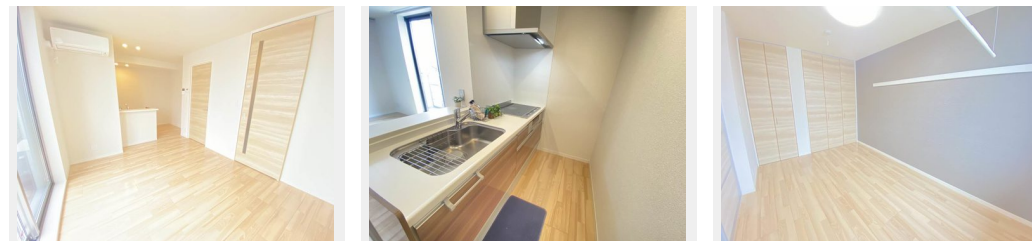

敷金 0.5 ヶ月

礼金 1 ヶ月

積水ハウスの賃貸住宅 シャーメゾン

Sha Maison

この物件の
オススメ
ポイント

ぴからインターネット (Wi-Fi 対応) 無料設備有り! 嬉しい浴室乾燥機♪乾燥・暖房・涼風機能付! 梅雨や花粉の時期に重宝します♪

この物件についている **こだわり設備**

- 高遮音床システム
- 宅配BOX
- インターネット無料(WiFi付)
- TVモニター付きインターホン
- オートロック
- 対面キッチン
- 対面キッチン
- コンロ
- コンロ
- IHクッキングヒーター
- 給湯設備
- 追い焚き給湯
- 浴室乾燥機
- 洗髪洗面台

駐車場あり/BS/地デジ対応(CATV対応)/インターネット無料(Wi-Fi対応)/ゴミ集積場(敷地内)/駐輪場(屋根付き)/高遮音床システム「SHAIDD55」/宅配BOX/LGBTQフレンドリー/オートロック/玄関鍵(①キー②ロック)/玄関鍵(オプナス)/給湯箇所(浴室・台所・洗面所)/カラーモニター付ドアホン/対面キッチン/IHクッキングヒーター/給湯器(追焚機能付)/バス・トイレ(セパレート)/24H換気システム/浴室乾燥機(暖房乾燥)/洗髪洗面化粧台/室内物干し/トイレ(温水洗浄便座)/エアコン/複層ガラス/AP用フロ