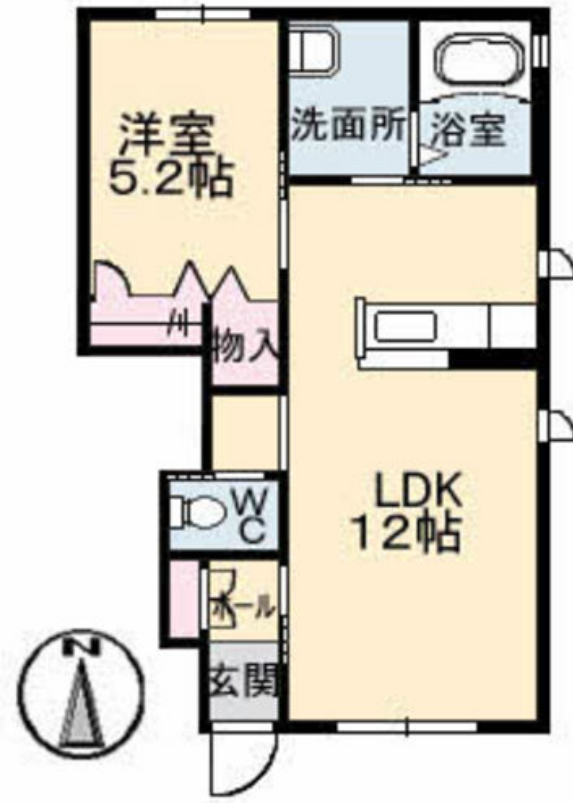

Sha Maison

積水ハウス品質のお部屋を シャーメゾン ショップ Shop

J R 高德線

木太町駅 徒歩1分

1LDK
アパート

家賃 **51,000 円**

共益費等 **3,500 円**

敷金 **0 ヶ月**

礼金 **0 円**

📱 モバイルで見る

礼金 **0**

積水ハウスの賃貸住宅 シャーメゾン

Sha Maison

この物件の
**オススメ
ポイント**

インターネット無料・Wi-Fi完備♪入居後6ヶ月間、
U-NEXT動画コンテンツ視聴無料特典付き☆ 室内物干し
・浴室乾燥機付き！花粉や梅雨の時期には重宝します♪
2台目駐車・・・

この物件についている **こだわり設備**

- 高遮音床システム
- インターネット無料(WiFi付)
- TVモニター付きインターホン
- コンロ
- IHクッキングヒーター
- 給湯設備
- 追い焚き給湯
- 浴室乾燥機
- 洗髪洗面台
- 室内物干
- 温水洗浄便座
- エアコン

駐車場あり/BS/インターネット無料(Wi-Fi対応)/散水栓/ゴミ集積場(敷地内)/駐輪場(屋根付き)/高遮音床システム「SHAI DD55」/LGBTQフレンドリー/玄関鍵(①キー②ロック)/玄関鍵(オプナス)/給湯箇所(浴室・台所・洗面所)/IHクッキングヒーター/給湯器(追焚機能付)/バス・トイレ(セパレート)/24H換気システム/洗髪洗面化粧台/トイレ(温水洗浄便座)/エアコン/複層ガラス/浴室乾燥機/フローリング/モニター付ドアホン/システムキッチン/室内物干し/洗濯機置場(室内)/高齢者対応可

物件名 シャーメゾンM A棟 A101号室

アクセス J R 高德線 木太町駅 徒歩1分

所在地 香川県高松市木太町 3 1 6 7 - 2

ランドマーク ● J R 木太町駅/距離80m

間取り 1LDK/LDK12 洋室5.4 (帖)

専有面積 / 向き 41.57㎡ / 南

築年月 / 構造 2011年9月中旬 / 軽量鉄骨・1階-2階建

入居 / 契約期間 即時 / 2年

駐車場 駐車場空あり / 舗装白線引 / ~月3300円

入居諸条件備考

内覧・契約については、貸主の指定する仲介業者を介して行いますので、所定の仲介手数料が必要となります。/シャーメゾンライフSUPPORT24 (月額1,320円税込)にご加入いただきます。/ご入居にかかる諸費用として、鍵販売手数料(初回契約時)13,200円(税込)、クリーニング特約料(初回契約時)49,500円(税込)、エアコンクリーニング費用(退去時)12,320円(税込)が必要です。/火災保険へのご加入が条件となります。*ご入居中は、借家人賠償責任保険・個人賠償責任保険が付帯された火災保険へのご加入が必要となります。積水ハウス不動産グループでは、万一の事故の際、グループが連携して迅速に対応できる「シャーメゾンライフGUARD」(*)へのご加入を推奨しております。*保険契約の取扱代理店は、積水ハウス不動産中国四国(株)および積水ハウス不動産パートナーズ(株)となります。/積水ハウス不動産パートナーズの保証人不要プラン『らくらくパートナー』に加入が必要です。【新規契約時】事務手数料:33,000円(税込)、[毎月]保証料:月額賃料等の2%/諸費用及び、契約に要する費用は別途打合せ/更新料:30,000円

No.2000719

※消費税は10%として計算しています。※掲載されている図面・写真等は、作成方法や撮影方法・時期などにより実際とは異なる場合があります。※家具や車などは、配置のイメージであり、賃貸物件に付属していません(家具家電付き等の表示があるものを除く)。

ポイントがたまる
住んでいるだけでポイントが貯まり、
住替え時に家賃が最大3ヶ月分無料に!

らくらくパートナー
気分も手間もお財布も、らくらく。
保証人不要のらくらくパートナー

積水ハウス不動産中国四国株式会社高松賃貸営業所

TEL:087-815-2600
FAX: 087-869-0200

香川県高松市木太町 5 0 3 5 - 6
免許番号: 国土交通大臣 (11) 第 3 1 2 2 号
所属団体: (公社) 香川県宅地建物取引業協会 / 四国地区不動産公正取引協議会 / (一社) 不動産流通経営協会

取引形態
貸主