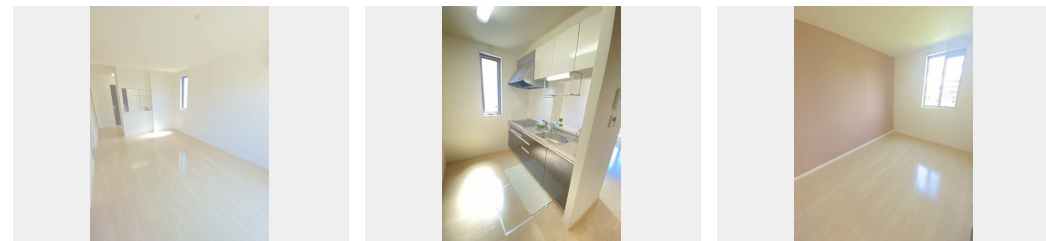

礼金 **0 円**

📱 モバイルで見る

礼金 **0**

積水ハウスの賃貸住宅 シャーメゾン

Sha Maison

この物件の
**オススメ
ポイント**

インターネット無料・Wi-Fi完備♪入居後6ヶ月間、
U-NEXT動画コンテンツ視聴無料特典付き☆ 室内物干し
・浴室乾燥機付き！花粉や梅雨の時期には重宝します♪
2台目駐車・・・

この物件についている **こだわり設備**

- 高遮音床システム
- インターネット無料(WiFi付)
- TVモニター付きインターホン
- コンロ
- IHクッキングヒーター
- 給湯設備
- 追い焚き給湯
- 浴室乾燥機
- 洗髪洗面台
- 室内物干
- 温水洗浄便座
- エアコン

駐車場あり/BS/インターネット無料(Wi-Fi対応)/散水栓/ゴミ集積場(敷地内)/駐輪場(屋根付き)/高遮音床システム「SHAI DD55」/LGBTQフレンドリー/玄関鍵(①キー②ロック)/玄関鍵(オプナス)/給湯箇所(浴室・台所・洗面所)/IHクッキングヒーター/給湯器(追焚機能付)/バス・トイレ(セパレート)/24H換気システム/洗髪洗面化粧台/トイレ(温水洗浄便座)/エアコン/複層ガラス/浴室乾燥機/フローリング/モニター付ドアホン/システムキッチン/室内物干し/洗濯機置場(室内)/高齢者対応可

物件名 シャーメゾンM A棟 A101号室

アクセス J R 高德線 木太町駅 徒歩1分

所在地 香川県高松市木太町 3 1 6 7 - 2

ランドマーク ● J R 木太町駅/距離80m

間取り 1LDK/LDK12 洋室5.4 (帖)

専有面積 / 向き 41.57㎡ / 南

築年月 / 構造 2011年9月中旬 / 軽量鉄骨・1階-2階建

入居 / 契約期間 即時 / 2年