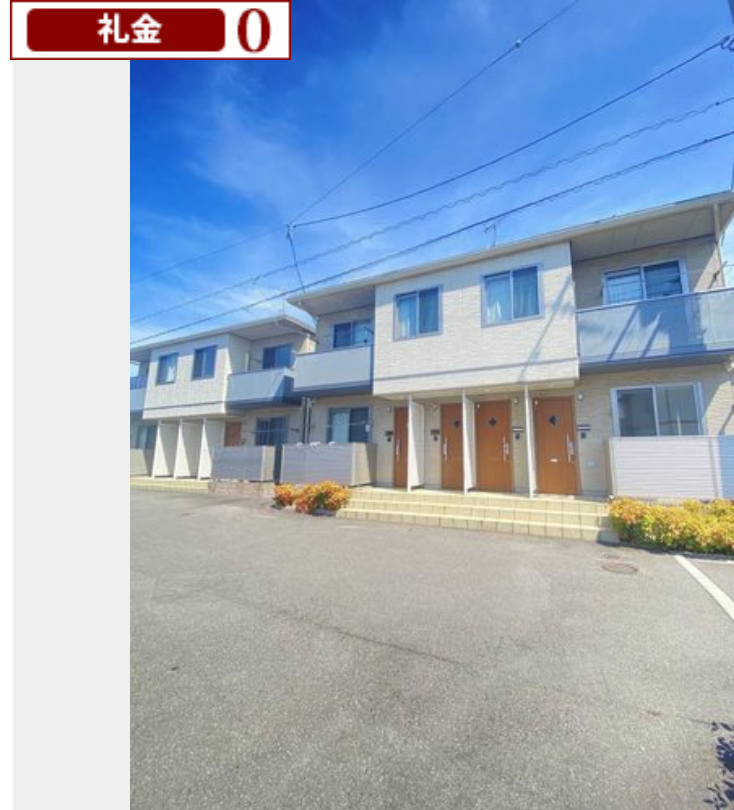

Sha Maison

積水ハウス品質のお部屋を シャーメゾン ショップ Shop

J R 高德線

木太町駅 徒歩1分

1LDK
アパート

家賃 **51,000 円**

共益費等 **3,500 円**

敷金 **0 ヶ月**

礼金 **0 円**

📱 モバイルで見る

礼金 **0**

積水ハウスの賃貸住宅 シャーメゾン

Sha Maison

この物件の
**オススメ
ポイント**

インターネット無料・Wi-Fi完備♪入居後6ヶ月間、
U-NEXT動画コンテンツ視聴無料特典付き☆ 室内物干し
・浴室乾燥機付き！花粉や梅雨の時期には重宝します♪
2台目駐車・・・

この物件についている **こだわり設備**

物件名 シャーメゾンM A棟 A101号室

アクセス J R 高德線 木太町駅 徒歩1分

所在地 香川県高松市木太町 3 1 6 7 - 2

ランドマーク ● J R 木太町駅/距離80m

間取り 1LDK/LDK12 洋室5.4 (帖)

専有面積 / 向き 41.57㎡ / 南

築年月 / 構造 2011年9月中旬 / 軽量鉄骨・1階-2階建

入居 / 契約期間 即時 / 2年