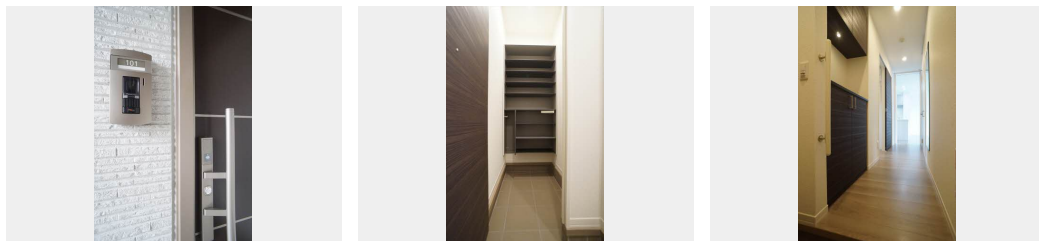

敷金 0 ヶ月

礼金 1 ヶ月

駐車場 無料

積水ハウスの賃貸住宅 シャーメゾン

Sha Maison

この物件の  
オススメ  
ポイント

◇オートロック付共用玄関◆宅配BOX◆防犯カメラ◆コンビニまで徒歩2分/契約時にハウスクリーニング費用68,200円(税込)を受領いたします。退去時にエアコンクリーニング・諸経費の・・・

この物件についている **こだわり設備**

- シャーメゾン ガーデنز
- 高遮音床 システム
- 宅配BOX
- インターネット 無料(WiFi付)
- TVモニター付き インターホン
- オートロック
- 防犯カメラ
- コンロ
- IHクッキング ヒーター
- 給湯設備
- エコジョーズ
- 追い焚き給湯

駐車場あり/宅配BOX/インターネット無料(Wi-Fi対応)/防犯カメラ/シャーメゾンガーデンズ/高遮音床システム「SHAI DD55」/駐輪場(屋根付き)/散水栓/地デジ対応/オートロック/消火器/LGBTQフレンドリー/高齢者対応可/IHクッキングヒーター/浴室TV/浴室乾燥機(暖房乾燥)/照明器具(LED)/エアコン(寒冷地仕様)/キッチン収納/エコジョーズ/カラーモニター付ドアホン/システムキッチン/給湯器(追焚機能付)/給湯箇所(浴室・台所・洗面所)/バス・トイレ(セパレート)/シャワー/24H換気システム/洗髪洗面化粧台/物干し/トイ