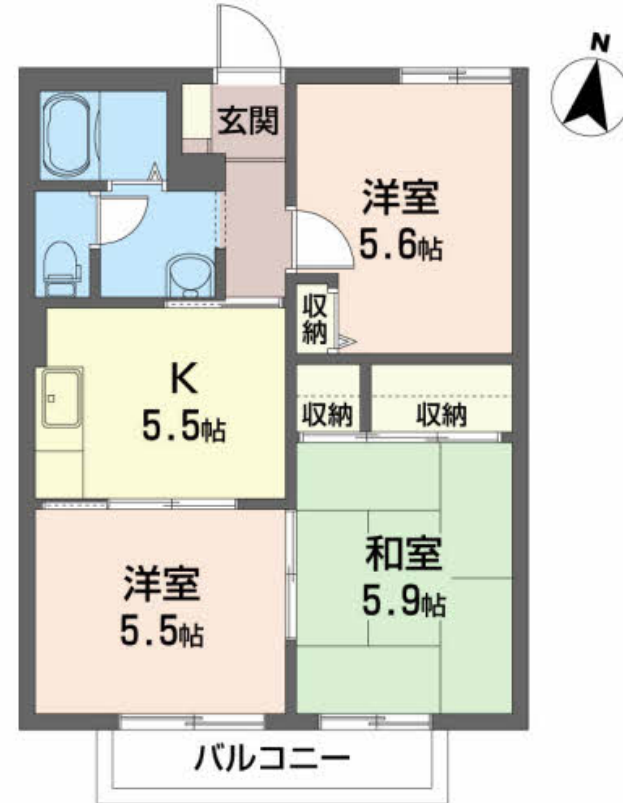

Sha Maison

積水ハウス品質のお部屋を シャーメゾン ショップ Shop

J R山田線

千徳駅 徒歩14分

モバイルで見る

3K
アパート

家賃 **62,000 円**

共益費等 0 円

敷金 1 ヶ月

礼金 0 ヶ月

礼金 0