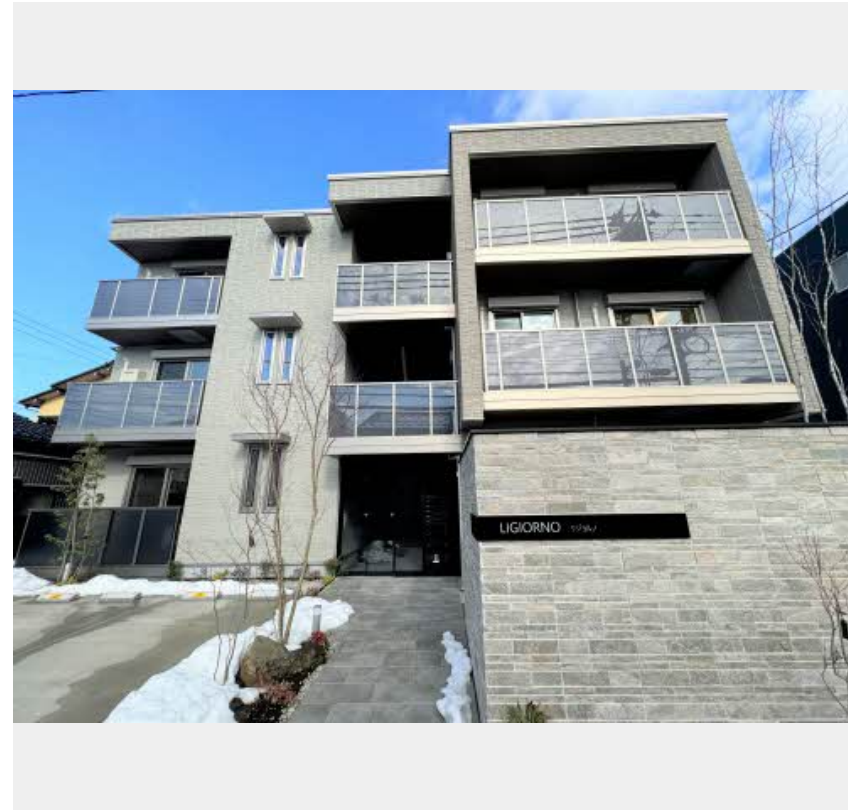

Sha Maison

積水ハウス品質のお部屋を シャーメゾン ショップ Shop

J R北陸新幹線

金沢駅 徒歩11分

モバイルで見る

1LDK
マンション

家賃 83,000 円

共益費等 6,700 円

敷金 0 円

礼金 186,000 円

積水ハウスの賃貸住宅 シャーメゾン

Sha Maison

この物件の
オススメ
ポイント

無料Wi-Fiインターネット対応！／積水ハウスの賃貸住宅
シャーメゾン／宅配BOX付／オートロック・オートドア
！／この建物は省エネ・創エネに配慮したZEH（ネット・ゼ
ロ・エネルギーハ・・・

この物件についている こだわり設備

- シャーメゾン ガーデنز
- 高遮音床 システム
- シャーメゾン ZEH
- 宅配BOX
- ワークスペース
- 太陽光発電
- しゃ熱断熱 複層ガラス
- インターネット 無料(WiFi付)
- IOT対応
- TVモニター付き インターホン
- オートロック
- エレベーター