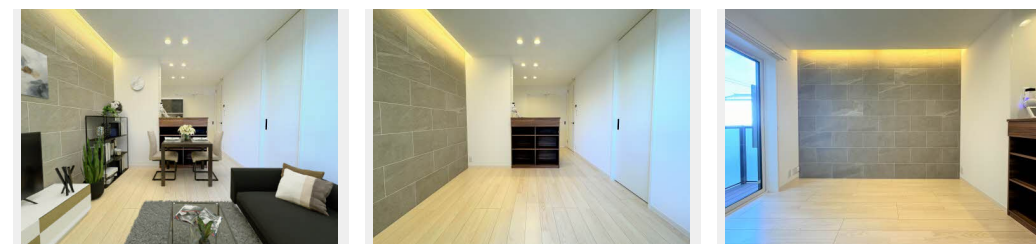

敷金 0 円

礼金 186,000 円

積水ハウスの賃貸住宅 シャーメゾン

Sha Maison

この物件の
オススメ
ポイント

無料Wi-Fiインターネット対応！／積水ハウスの賃貸住宅
シャーメゾン／宅配BOX付／オートロック・オートドア
！／この建物は省エネ・創エネに配慮したZEH（ネット・ゼ
ロ・エネルギーハ・・・

この物件についている こだわり設備

- シャーメゾン ガーデنز
- 高遮音床 システム
- シャーメゾン ZEH
- 宅配BOX
- ワークスペース
- 太陽光発電
- しゃ熱断熱 複層ガラス
- インターネット 無料(WiFi付)
- IOT対応
- TVモニター付き インターホン
- オートロック
- エレベーター

インターネット無料（Wi-Fi対応）／IOT対応／エレベーター／地デジ対応（アンテナ対応）／オートロック・自動ドア／宅配BOX／高遮音床システム「SHAI DD55」／シャーメゾンガーデنز／光ケーブル対応／共用玄関ドア／植栽／UHF／BS／CS／共聴アンテナ／階段灯／散水栓／屋外共用水栓／ゴミ集積場（敷地内）／駐輪場（屋根付き）／LGBTQフレンドリー／高齢者対応可／給湯器（追焚機能付）／エコジョーズ／太陽光発電／ZEH（ネット・ゼロ・エネルギーハウス）／カラーモニタ付ドアホン／対面キッチン／浴室乾燥機（暖房乾燥）／洗髪洗面化粧台／トイレ（暖房洗浄便座）